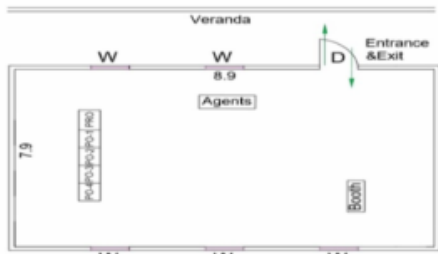

வாக்காளர் பதிவு அலுவலரின்
கையொப்பம்

Nazri Naksha

Google Map View

Polling Station Building Front View

Polling Station Front View

Cad View

| Minimum Basic Facility | Water | Ramp | Plug Points | Toilet | Handbasin | Connectivity |
|------------------------|-------|------|-------------|--------|-----------|--------------|
| ✓ | ✓ | ✓ | ✓ | ✓ | ✓ | ✓ |