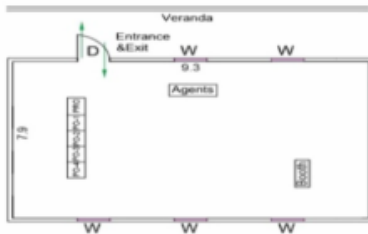

Google Map View

Polling Station Building Front View

Polling Station Front View

Cad View

Minimum Basic Facility	Water	Ramp	Plug Points	Toilet	Healthcare	Connectivity
✓	✓	✓	✓	✓	✓	✓

Key MAP View

1 பெயர் : வெங்கடேஷன் தந்தை பெயர்: அத்தாராவ் வீட்டு எண் : 1 வயது : 51 பாலினம் : ஆண் Photo is available	RTG1650787	2 பெயர் : ஆனந்தி கணவர் பெயர்: வெங்கடேஷன் வீட்டு எண் : 1 வயது : 48 பாலினம் : பெண் Photo is available	RTG1651074	3 பெயர் : மனோஜ்குமர் தந்தை பெயர்: சுந்தரேஸ்வரன் வீட்டு எண் : 1 வயது : 32 பாலினம் : ஆண் Photo is available	RTG1485275
4 பெயர் : சுந்தரேஸ்வரன் தந்தை பெயர்: வீரப்பிள்ளை வீட்டு எண் : 1-1 வயது : 65 பாலினம் : ஆண் Photo is available	JRT6079628	5 பெயர் : பூங்கோதை கணவர் பெயர்: சுந்தரேஸ்வரன் வீட்டு எண் : 1-1 வயது : 63 பாலினம் : பெண் Photo is available	JRT6079990	6 பெயர் : சக்ரவர்த்தி தந்தை பெயர்: சுந்தரேஸ்வரன் வீட்டு எண் : 1-1 வயது : 39 பாலினம் : ஆண் Photo is available	JRT6083091
7 பெயர் : லதா இசுபெல் கணவர் பெயர்: ஆண்டனி செல்வதாஸ் தனமணி கணவர் வீட்டு எண் : 1-2 வயது : 60 பாலினம் : பெண் Photo is available	JRT6081533	8 பெயர் : ராகேஷ் குமார் தந்தை பெயர்: கைலாஷ் சந்தர் வீட்டு எண் : 1டி மேட்ரோபார்க் அடுக்ககம் வயது : 48 பாலினம் : ஆண் Photo is available	WAA0643668	9 பெயர் : கர்ட்ரூட் ரவிநாயகம் கணவர் பெயர்: ரவிநாயகம் வீட்டு எண் : 2 வயது : 62 பாலினம் : பெண் Photo is available	RTG0493510
10 பெயர் : மைக்கில்பூஜின்தோ தந்தை பெயர்: ஜோசப்ஆரோக்கியசாமி வீட்டு எண் : 2 வயது : 56 பாலினம் : ஆண் Photo is available	JRT6079644	11 பெயர் : கான்ஸியல்போர்ஜியா தந்தை பெயர்: ஜோசப்ஆரோக்கியசாமி வீட்டு எண் : 2 வயது : 54 பாலினம் : ஆண் Photo is available	JRT6079669	12 பெயர் : உமா மேரி கணவர் பெயர்: கான்ஸியல் போர்ஜியா வீட்டு எண் : 2 வயது : 46 பாலினம் : பெண் Photo is available	RTG3910551
13 பெயர் : சுபைர் அகமது தந்தை பெயர்: அப்துல் ரஹீம் வீட்டு எண் : 2 வயது : 41 பாலினம் : ஆண் Photo is available	RTG7002959	14 பெயர் : ராஜ்ஸ்ரீ தந்தை பெயர்: சேகர் வீட்டு எண் : 02 வயது : 22 பாலினம் : பெண் Photo is available	RTG4798278	15 பெயர் : வல்லின் சில்வியா கணவர் பெயர்: விஜயநாத் வீட்டு எண் : 2/29 வயது : 56 பாலினம் : பெண் Photo is available	RTG4546958
16 பெயர் : பத்மாவதி கணவர் பெயர்: முனு சாமி வீட்டு எண் : 2பி/3 வயது : 85 பாலினம் : பெண் Photo is available	RTG3958378	17 பெயர் : முரளி மோகன் தந்தை பெயர்: முனு சாமி வீட்டு எண் : 2பி/3 வயது : 57 பாலினம் : ஆண் Photo is available	RTG3957339	18 பெயர் : புனிதா கணவர் பெயர்: முரளி மோகன் வீட்டு எண் : 2பி/3 வயது : 51 பாலினம் : பெண் Photo is available	RTG3987039
19 பெயர் : வெங்கட்ட கிருஷ்ணா தந்தை பெயர்: முரளி மோகன் வீட்டு எண் : 2, B-3 வயது : 27 பாலினம் : ஆண் Photo is available	RTG3949831	20 பெயர் : ராம்குமார் தந்தை பெயர்: வீராசாமி வீட்டு எண் : 2ஸி ஸேகந்த் தனம் வயது : 26 பாலினம் : ஆண் Photo is available	RTG3992195	21 பெயர் : மாணி எவிரியக் காப்பன் தந்தை பெயர்: இப்பன் மாணி வீட்டு எண் : 3 வயது : 89 பாலினம் : ஆண் Photo is available	RTG0493189
22 பெயர் : டயானா காப்பன் கணவர் பெயர்: காப்பன் வீட்டு எண் : 3 வயது : 80 பாலினம் : பெண் Photo is available	RTG0493205	23 பெயர் : இம்மானுவேல் காப்பன் தந்தை பெயர்: காப்பன் வீட்டு எண் : 3 வயது : 56 பாலினம் : ஆண் Photo is available	RTG0493197	24 பெயர் : கால்யா தந்தை பெயர்: ராமலிங்கம் வீட்டு எண் : 3 வயது : 26 பாலினம் : பெண் Photo is available	RTG4016630
25 பெயர் : மதீனா சுல்தானா கணவர் பெயர்: செளகத்அலி வீட்டு எண் : 3-1 வயது : 38 பாலினம் : பெண் Photo is available	RTG2280535	26 பெயர் : பௌஜியா பாத்திமா தந்தை பெயர்: முஹம்மத் பாஷா வீட்டு எண் : 3/1 வயது : 33 பாலினம் : பெண் Photo is available	RTG4798229	27 பெயர் : ராமலிங்கம் தந்தை பெயர்: பெரியசாமி வீட்டு எண் : 3-3 வயது : 53 பாலினம் : ஆண் Photo is available	RTG1895614
28 பெயர் : சிவகாமி கணவர் பெயர்: ராமலிங்கம் வீட்டு எண் : 3-3 வயது : 51 பாலினம் : பெண் Photo is available	RTG1895622	29 பெயர் : சாந்தியா ராமலிங்கம் தந்தை பெயர்: ராமலிங்கம் வீட்டு எண் : 3/3 வயது : 23 பாலினம் : பெண் Photo is available	RTG4916292	# 30 பெயர் : ஜேகோப் ஜே பி தந்தை பெயர்: பாக்கியநாதன் வீட்டு எண் : 4 வயது : 73 பாலினம் : ஆண் Photo is available	JRT7566474