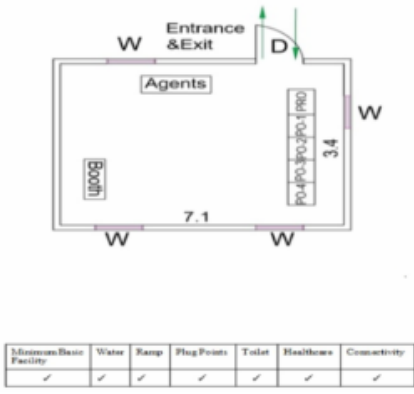

Google Map View

Polling Station Building Front View

Polling Station Front View

Cad View

Key MAP View

1 பெயர் : சுப்பிரமணியன் தந்தை பெயர் : நாகநாதன் வீட்டு எண் : 1 வயது : 94 பாலினம் : ஆண் Photo is available RTG1351444	2 பெயர் : கொர்ணேலியஸ் தந்தை பெயர் : அமிர்தசாமி வீட்டு எண் : 1 வயது : 82 பாலினம் : ஆண் Photo is available RTG0653626	3 பெயர் : ருக்மணி கணவர் பெயர் : சிவசுப்ரமணியன் வீட்டு எண் : 1 வயது : 81 பாலினம் : பெண் Photo is available RTG2302610
4 பெயர் : நிர்மலா கணவர் பெயர் : மனோகரன் வீட்டு எண் : 1 வயது : 81 பாலினம் : பெண் Photo is available RTG0653618	5 பெயர் : மங்களம் சுப்ரமணியன் கணவர் பெயர் : சுப்ரமணியன் வீட்டு எண் : 1 வயது : 69 பாலினம் : பெண் Photo is available RTG1137298	6 பெயர் : கண்ணப்பன் தந்தை பெயர் : ராஜமாணிக்கம் வீட்டு எண் : 1 வயது : 61 பாலினம் : ஆண் Photo is available RTG4777660
7 பெயர் : ராமசந்திரன் தந்தை பெயர் : நடராசன் வீட்டு எண் : 1 வயது : 59 பாலினம் : ஆண் Photo is available RTG1010784	S 8 பெயர் : அபிராமி கணவர் பெயர் : சுந்தர் வீட்டு எண் : 1 வயது : 58 பாலினம் : பெண் DELETED Photo is available RTG1010768	9 பெயர் : வசந்தகுமார் தந்தை பெயர் : மனோகர் வீட்டு எண் : 1 வயது : 54 பாலினம் : ஆண் Photo is available RTG1880855
10 பெயர் : குணசேகரன் தந்தை பெயர் : ராமதாஸ் வீட்டு எண் : 1 வயது : 43 பாலினம் : ஆண் Photo is available RTG2009236	11 பெயர் : அம்ஸ்வரயா தந்தை பெயர் : அண்ணாமலை வீட்டு எண் : 1 வயது : 28 பாலினம் : பெண் Photo is available RTG2312213	12 பெயர் : புஷ்பவதி கணவர் பெயர் : கந்தசாமி வீட்டு எண் : 1A வயது : 75 பாலினம் : பெண் Photo is available RTG1651868
13 பெயர் : ஜெயசித்ரா தந்தை பெயர் : சண்முகம் வீட்டு எண் : 1B4-SF2 வயது : 41 பாலினம் : பெண் Photo is available JRT2383636	14 பெயர் : ஜேமா கணவர் பெயர் : முத்துசாமி வீட்டு எண் : 1-c வயது : 64 பாலினம் : பெண் Photo is available RTG1351501	15 பெயர் : காரூண்யாபிரியங்கா தந்தை பெயர் : முத்துசாமி வீட்டு எண் : 1-c வயது : 41 பாலினம் : பெண் Photo is available RTG1351519
16 பெயர் : கிருபா தந்தை பெயர் : முத்துசாமி வீட்டு எண் : 1-c வயது : 37 பாலினம் : பெண் Photo is available RTG1351527	17 பெயர் : ஆனந்த் தந்தை பெயர் : முத்துசாமி வீட்டு எண் : 1-c வயது : 35 பாலினம் : ஆண் Photo is available RTG1351535	18 பெயர் : கீதாஞ்சலி தந்தை பெயர் : குணசேகரன் வீட்டு எண் : 1Sf வயது : 43 பாலினம் : பெண் Photo is available RTG2009244
19 பெயர் : ஜெகதீசன் தந்தை பெயர் : சுப்பையா வீட்டு எண் : 1X வயது : 89 பாலினம் : ஆண் Photo is available RTG1201235	20 பெயர் : ஹம்சவள்ளி கணவர் பெயர் : பாலசுந்தரம் வீட்டு எண் : 2 வயது : 73 பாலினம் : பெண் Photo is available RTG1137280	21 பெயர் : ராஜீவ் தந்தை பெயர் : சாந்தாமணி வீட்டு எண் : 2 வயது : 58 பாலினம் : ஆண் Photo is available RTG1351600
22 பெயர் : ப்ரியா ஹரிஹரன் கணவர் பெயர் : ஹரிஹரன் வீட்டு எண் : 2 வயது : 50 பாலினம் : பெண் Photo is available RTG1011121	23 பெயர் : கமலபுத் தந்தை பெயர் : பாலசுந்தரம் வீட்டு எண் : 2 வயது : 46 பாலினம் : பெண் Photo is available RTG1137389	24 பெயர் : வெங்கடேஷ் தந்தை பெயர் : ஆனந்தன் வீட்டு எண் : 2 வயது : 39 பாலினம் : ஆண் Photo is available RTG0587923
25 பெயர் : நீலவேணி கணவர் பெயர் : செல்வராஜ் வீட்டு எண் : 2-B வயது : 67 பாலினம் : பெண் Photo is available RTG1652122	26 பெயர் : ஸ்ரீ ராம் தந்தை பெயர் : வெங்கட நாராயணன் வீட்டு எண் : 2சி வயது : 55 பாலினம் : ஆண் Photo is available RTG4019311	27 பெயர் : வித்யா கணவர் பெயர் : ஸ்ரீ ராம் வீட்டு எண் : 2சி வயது : 50 பாலினம் : பெண் Photo is available RTG4011847
28 பெயர் : பிரசன்னா தந்தை பெயர் : ஸ்ரீ ராம் வீட்டு எண் : 2 சி வயது : 27 பாலினம் : ஆண் Photo is available RTG4011730	29 பெயர் : தீபா கணவர் பெயர் : பிரபாகர் வீட்டு எண் : 2-C வயது : 52 பாலினம் : பெண் Photo is available RTG1201177	30 பெயர் : ராஜேந்திரன் தந்தை பெயர் : சுந்தரபாரதி வீட்டு எண் : 2 சி வயது : 68 பாலினம் : ஆண் Photo is available RTG3962289