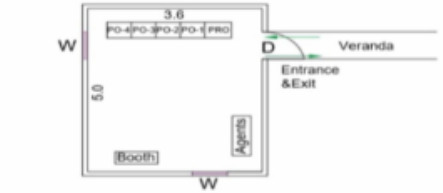

Google Map View

Polling Station Building Front View

Polling Station Front View

Cad View

Minimum Basic Facility	Water	Ramp	Plug Points	Toilet	Healthcare	Connectivity
✓	✓	✓	✓	✓	✓	✓

Key MAP View

1 பெயர் : வசந்தா கணவர் பெயர் : பத்மநாபன் வீட்டு எண் : 1எர் வயது : 45 பாலினம் : பெண் Photo is available	RTG4538708	2 பெயர் : கவிதாமுகுந்தன் கணவர் பெயர் : முகுந்தன் வீட்டு எண் : 2 வயது : 43 பாலினம் : பெண் Photo is available	RTG0653782	3 பெயர் : சிவானி தந்தை பெயர் : விஜயகுமார் வீட்டு எண் : 3 வயது : 26 பாலினம் : பெண் Photo is available	RTG3979762
4 பெயர் : கணேஷ் குமார் இதரர் பெயர் : பாஸ்கரன் வீட்டு எண் : 3/எப் வயது : 55 பாலினம் : ஆண் Photo is available	RTG4573697	5 பெயர் : ஸ்ரீவத்ஸன் தந்தை பெயர் : ஸ்ரீநிவாசன் வீட்டு எண் : 4 வயது : 27 பாலினம் : ஆண் Photo is available	RTG4592036	6 பெயர் : ஆனந்த் தந்தை பெயர் : வீரராகவன் வீட்டு எண் : 4, பிளாக் 3 வயது : 65 பாலினம் : ஆண் Photo is available	RTG4572764
7 பெயர் : சோபனா கணவர் பெயர் : ஆனந்த் வீட்டு எண் : 4, பிளாக் 3 வயது : 59 பாலினம் : பெண் Photo is available	RTG4576393	S2 8 பெயர் : ராஜகுமார் பரமசிவம் தந்தை பெயர் : பரமசிவம் ராமலிங்கம் வீட்டு எண் : 4 எப் 2, பிளாக்-9 வயது : 59 பாலினம் : ஆண் Photo is available	RTG4643177	9 பெயர் : நிதிஷ் தந்தை பெயர் : ராமதாஸ் வீட்டு எண் : 6 வயது : 26 பாலினம் : ஆண் Photo is available	RTG4474516
10 பெயர் : கிரண் பாபு தந்தை பெயர் : பாபு வீட்டு எண் : 06 வயது : 23 பாலினம் : ஆண் Photo is available	RTG4565495	11 பெயர் : பழமலை கண்ணன் தந்தை பெயர் : சிதம்பரம் வீட்டு எண் : 19 வயது : 61 பாலினம் : ஆண் Photo is available	RTG1752252	12 பெயர் : பட்டுராயன் மாரிமுத்து பிரபாகர் தந்தை பெயர் : மாரிமுத்து வீட்டு எண் : 21 வயது : 65 பாலினம் : ஆண் Photo is available	RTG2302784
13 பெயர் : அனீதா கணவர் பெயர் : பட்டுராயன் மாரிமுத்து பிரபாகர் வீட்டு எண் : 21 வயது : 64 பாலினம் : பெண் Photo is available	RTG2302792	14 பெயர் : நந்திதா தந்தை பெயர் : சிவஜோதிராம் வீட்டு எண் : 32 வயது : 25 பாலினம் : பெண் Photo is available	RTG4473666	15 பெயர் : கமலம் கணவர் பெயர் : வரதராஜன் வீட்டு எண் : 102/3 வயது : 91 பாலினம் : பெண் Photo is available	RTG2302693
16 பெயர் : முகுந்தன் தந்தை பெயர் : செங்கோடன் வீட்டு எண் : 102 orange oriole வயது : 51 பாலினம் : ஆண் Photo is available	RTG0653790	17 பெயர் : தன்வந்த் தந்தை பெயர் : குனி வறரி வீட்டு எண் : 104 வயது : 25 பாலினம் : ஆண் Photo is available	RTG4473401	18 பெயர் : சிவப்பிரியா தந்தை பெயர் : மாணிக்கம் வீட்டு எண் : 104 வயது : 24 பாலினம் : பெண் Photo is available	RTG4474599
19 பெயர் : எகிலி தந்தை பெயர் : பங்கஜாஷன் நாயர் வீட்டு எண் : 146 வயது : 49 பாலினம் : பெண் Photo is available	JRT6167571	20 பெயர் : வையாபுரி தந்தை பெயர் : கருப்பன் வீட்டு எண் : 146-188 வயது : 58 பாலினம் : ஆண் Photo is available	JRT6168793	21 பெயர் : சுஜாரமணி கணவர் பெயர் : வையாபுரி வீட்டு எண் : 146-188 வயது : 52 பாலினம் : பெண் Photo is available	JRT6168785
# 22 பெயர் : சங்கர் ரா தந்தை பெயர் : இராமகிருஷ்ணன் வீட்டு எண் : 146-191 வயது : 72 பாலினம் : ஆண் Photo is available	JRT6167134	23 பெயர் : உஷாசங்கர் கணவர் பெயர் : சங்கர் வீட்டு எண் : 146-191 வயது : 63 பாலினம் : பெண் Photo is available	JRT6167142	24 பெயர் : ஜெயலட்சுமி கணவர் பெயர் : நடராஜன் வீட்டு எண் : 146-192 வயது : 85 பாலினம் : பெண் Photo is available	JRT2275394
25 பெயர் : உமா கணவர் பெயர் : சூரியநாராயணன் வீட்டு எண் : 146-192 வயது : 58 பாலினம் : பெண் Photo is available	JRT2275386	26 பெயர் : மூர்த்தி தந்தை பெயர் : இராமய்யர் வீட்டு எண் : 146-200 வயது : 75 பாலினம் : ஆண் Photo is available	JRT2042729	27 பெயர் : மைதிலிமூர்த்தி கணவர் பெயர் : மூர்த்தி வீட்டு எண் : 146-200 வயது : 68 பாலினம் : பெண் Photo is available	JRT2011047
28 பெயர் : பாலசுப்ரமணியன் தந்தை பெயர் : லட்சுமணன் வீட்டு எண் : 146-201 வயது : 83 பாலினம் : ஆண் Photo is available	JRT2004653	29 பெயர் : காமாட்சி கணவர் பெயர் : பாலசுப்ரமணியன் வீட்டு எண் : 146-201 வயது : 80 பாலினம் : பெண் Photo is available	JRT2006021	30 பெயர் : பிரேமா கணவர் பெயர் : கிருஷ்ணமூர்த்தி வீட்டு எண் : 146-206 வயது : 79 பாலினம் : பெண் Photo is available	JRT6166102