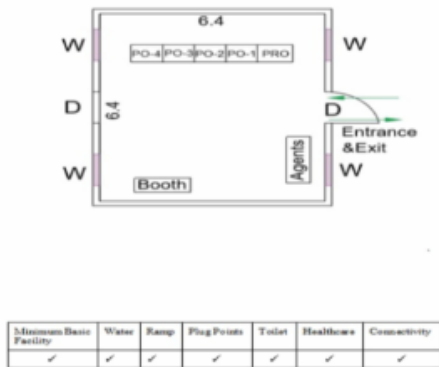

Google Map View

Polling Station Building Front View

Polling Station Front View

Cad View

Key MAP View

சட்டமன்றத் தொகுதியின் எண் மற்றும் பெயர் : 121-சிங்கநல்லூர் பிரிவு எண் மற்றும் பெயர் 1-வார்டு எண் 62 தோட்டத்து சாலைகள் மேற்கு