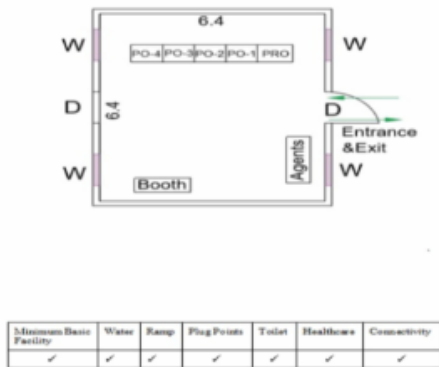

Google Map View

Polling Station Building Front View

Polling Station Front View

Cad View

Key MAP View

சட்டமன்றத் தொகுதியின் எண் மற்றும் பெயர் : 121-சிங்கநல்லூர் பிரிவு எண் மற்றும் பெயர் 1-வார்டு எண் 62 மண்ணுடையார் சந்து