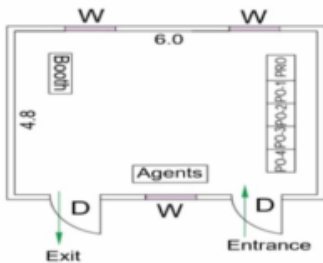

Google Map View

Polling Station Building Front View

Polling Station Front View

Cad View

Minimum Basic Facility	Water	Ramp	Plug Points	Toilet	Healthcare	Connectivity
✓	✓	✓	✓	✓	✓	✓

Key MAP View

1 பெயர் : சக்திபிரியா கணவர் பெயர்: கருணாமூர்த்தி வீட்டு எண் : 1 வயது : 50 பாலினம் : பெண்	RTG1355155 Photo is available	2 பெயர் : கருணாமூர்த்தி தந்தை பெயர்: பொன்னுசாமி வீட்டு எண் : 1 வயது : 49 பாலினம் : ஆண்	RTG1355163 Photo is available	3 பெயர் : மரகதமணி கணவர் பெயர்: நாகராஜ் வீட்டு எண் : 1 வயது : 45 பாலினம் : பெண்	RTG1356153 Photo is available
4 பெயர் : அன்பரசன் தந்தை பெயர்: ராஜீ வீட்டு எண் : 1 வயது : 29 பாலினம் : ஆண்	RTG2282697 Photo is available	5 பெயர் : ராகவன் தந்தை பெயர்: நடராஜன் வீட்டு எண் : 1/9 வயது : 25 பாலினம் : ஆண்	RTG4463717 Photo is available	6 பெயர் : இம்மானுவேல் தந்தை பெயர்: தாவீது நாடார் வீட்டு எண் : 3 வயது : 61 பாலினம் : ஆண்	RTG2011620 Photo is available
7 பெயர் : குணவதி கணவர் பெயர்: இம்மானுவேல் வீட்டு எண் : 3 வயது : 60 பாலினம் : பெண்	RTG1138494 Photo is available	8 பெயர் : லட்சுமணன் தந்தை பெயர்: அய்யாசாமி வீட்டு எண் : 3 வயது : 54 பாலினம் : ஆண்	RTG4400685 Photo is available	9 பெயர் : ராஜேஸ்வரி கணவர் பெயர்: லட்சுமணன் வீட்டு எண் : 3 வயது : 50 பாலினம் : பெண்	JRT1825595 Photo is available
10 பெயர் : நித்யா கணவர் பெயர்: ரமேஷ் வீட்டு எண் : 3 வயது : 37 பாலினம் : பெண்	RTG2282754 Photo is available	11 பெயர் : ஜான்சிராணி தந்தை பெயர்: இம்மானுவேல் வீட்டு எண் : 3 வயது : 34 பாலினம் : பெண்	RTG1138486 Photo is available	12 பெயர் : ஜெப செல்வி தந்தை பெயர்: இம்மானுவேல் வீட்டு எண் : 3 வயது : 32 பாலினம் : பெண்	RTG1138502 Photo is available
13 பெயர் : கீர்த்தனா தந்தை பெயர்: லட்சுமணசாமி வீட்டு எண் : 3 வயது : 26 பாலினம் : பெண்	RTG4610788 Photo is available	14 பெயர் : தில்யா தந்தை பெயர்: லட்சுமணசாமி வீட்டு எண் : 3 வயது : 24 பாலினம் : பெண்	RTG4611570 Photo is available	15 பெயர் : பாலமுருகன் தந்தை பெயர்: வரதராஜன் வீட்டு எண் : 4 வயது : 55 பாலினம் : ஆண்	JRT6126767 Photo is available
# 16 பெயர் : வினூஜா தர்மராஜ் தந்தை பெயர்: தர்மராஜ் வீட்டு எண் : 4 வயது : 29 பாலினம் : பெண்	RTG1883016 Photo is available	17 பெயர் : மகாலட்சுமி கணவர் பெயர்: பால முருகேசன் வீட்டு எண் : 4A வயது : 45 பாலினம் : பெண்	RTG0654681 Photo is available	18 பெயர் : கருப்பண்ணன் தந்தை பெயர்: ரங்கசாமி வீட்டு எண் : 5 வயது : 70 பாலினம் : ஆண்	RTG4400701 Photo is available
19 பெயர் : கணேசன் தந்தை பெயர்: கருப்பண்ணன் வீட்டு எண் : 5 வயது : 49 பாலினம் : ஆண்	RTG4400727 Photo is available	20 பெயர் : குமரேசன் தந்தை பெயர்: கருப்பண்ணன் வீட்டு எண் : 5 வயது : 47 பாலினம் : ஆண்	JRT1927680 Photo is available	21 பெயர் : சந்திரசேகரன் தந்தை பெயர்: கருப்பண்ணன் வீட்டு எண் : 5 வயது : 45 பாலினம் : ஆண்	JRT1927672 Photo is available
22 பெயர் : மலர்விழி கணவர் பெயர்: கணேசன் வீட்டு எண் : 5 வயது : 43 பாலினம் : பெண்	RTG0907121 Photo is available	23 பெயர் : க ரேஷ்மா தந்தை பெயர்: கணேசன் வீட்டு எண் : 5/11 வயது : 19 பாலினம் : பெண்	RTG5083373 Photo is available	24 பெயர் : செல்வராஜன் தந்தை பெயர்: ராமசாமி வீட்டு எண் : 6 வயது : 67 பாலினம் : ஆண்	JRT1826171 Photo is available
25 பெயர் : சித்ரா தேவி கணவர் பெயர்: செல்வராஜன் வீட்டு எண் : 6 வயது : 62 பாலினம் : பெண்	RTG4400735 Photo is available	26 பெயர் : காஞ்சனா தேவி தந்தை பெயர்: செல்வராஜன் வீட்டு எண் : 6 வயது : 39 பாலினம் : பெண்	RTG0502336 Photo is available	27 பெயர் : மைதிலி தந்தை பெயர்: செல்வராஜன் வீட்டு எண் : 6 வயது : 38 பாலினம் : பெண்	RTG1004050 Photo is available
28 பெயர் : கால்யா தந்தை பெயர்: தமிழரசன் வீட்டு எண் : 6/3 வயது : 24 பாலினம் : பெண்	RTG4549499 Photo is available	29 பெயர் : ரங்கசாமி தந்தை பெயர்: சுந்தரம் வீட்டு எண் : 6A வயது : 60 பாலினம் : ஆண்	RTG0907154 Photo is available	30 பெயர் : ராஜம்மாள் கணவர் பெயர்: ரங்கசாமி வீட்டு எண் : 6A வயது : 51 பாலினம் : பெண்	RTG0907162 Photo is available