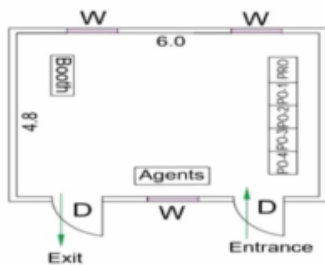

Google Map View

Polling Station Building Front View

Polling Station Front View

Cad View

Minimum Basic Facility	Water	Ramp	Plug Points	Toilet	Healthcare	Connectivity
✓	✓	✓	✓	✓	✓	✓

Key MAP View

சட்டமன்றத் தொகுதியின் எண் மற்றும் பெயர் : 121-சிங்காநல்லூர் பிரிவு எண் மற்றும் பெயர் 1-வார்டு எண் 62 பெருமாள் கோவில் வீதி