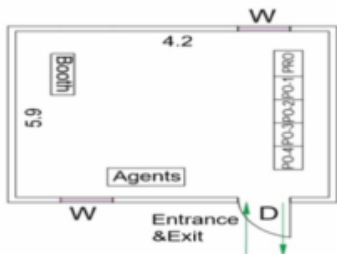

Google Map View

Polling Station Building Front View

Polling Station Front View

Cad View

Minimum Basic Facility	Water	Ramp	Flag Points	Toilet	Healthcare	Connectivity
✓	✓	✓	✓	✓	✓	✓

Key MAP View

1 பெயர் : லதா கணவர் பெயர் : கந்தசாமி வீட்டு எண் : 1 வயது : 52 பாலினம் : பெண் Photo is available RTG1202811	2 பெயர் : கோமதி கணவர் பெயர் : வேலுச்சாமி வீட்டு எண் : 1-13 வயது : 39 பாலினம் : பெண் Photo is available RTG1659382	3 பெயர் : கவிதா தந்தை பெயர் : வேணுகோபால் வீட்டு எண் : 1-49A வயது : 39 பாலினம் : பெண் Photo is available RTG1659770
4 பெயர் : பரமேஸ்வரி கணவர் பெயர் : செந்தில்குமார் வீட்டு எண் : 1-65A வயது : 33 பாலினம் : பெண் Photo is available RTG1660018	5 பெயர் : பூங்கொடி கணவர் பெயர் : வேள்விங்கிரி வீட்டு எண் : 2-4 வயது : 42 பாலினம் : பெண் Photo is available RTG1659606	6 பெயர் : லோகேஸ்குமார் கணவர் பெயர் : மாணிக்கம் வீட்டு எண் : 2-71 வயது : 30 பாலினம் : பெண் Photo is available RTG1660398
7 பெயர் : மனோகரன் தாயின் பெயர் : முருகாத்தாள் வீட்டு எண் : 2-92 வயது : 33 பாலினம் : ஆண் Photo is available RTG1660406	8 பெயர் : சித்ரா கணவர் பெயர் : ஆறுமுகம் வீட்டு எண் : 2-101 வயது : 43 பாலினம் : பெண் Photo is available RTG1660240	9 பெயர் : பங்கஜம் கணவர் பெயர் : நாராயணசாமி வீட்டு எண் : 2-115 வயது : 56 பாலினம் : பெண் Photo is available RTG1660869
10 பெயர் : மயில்சாமி தந்தை பெயர் : சுப்பிரமணியன் வீட்டு எண் : 2-116 வயது : 63 பாலினம் : ஆண் Photo is available RTG1659820	11 பெயர் : தனலட்சுமி கணவர் பெயர் : மயில்சாமி வீட்டு எண் : 2-116 வயது : 55 பாலினம் : பெண் Photo is available RTG1660646	12 பெயர் : கலைவாணி தந்தை பெயர் : ராஜேந்திரபிரன் வீட்டு எண் : 2-198 வயது : 34 பாலினம் : பெண் Photo is available RTG1660414
13 பெயர் : சுதா கணவர் பெயர் : சுரேஷ் வீட்டு எண் : 4-1 வயது : 44 பாலினம் : பெண் Photo is available RTG4259958	14 பெயர் : சுரேஷ் தந்தை பெயர் : ரத்தின சபாபதி வீட்டு எண் : 4-1 வயது : 42 பாலினம் : ஆண் Photo is available RTG4259909	15 பெயர் : ஏஞ்சல் கணவர் பெயர் : சுரேஷ் வீட்டு எண் : 7பி,ஜேஸுஸ் ஹோம் வயது : 45 பாலினம் : பெண் Photo is available RTG1886183
16 பெயர் : மெனுலா கிறிஸ்டி டேனி தந்தை பெயர் : சுரேஷ் வீட்டு எண் : 7பி,ஜேஸுஸ் ஹோம் வயது : 23 பாலினம் : பெண் Photo is available RTG4683165	17 பெயர் : சீனிவாசன் தந்தை பெயர் : சுந்தராஜன் வீட்டு எண் : 8 வயது : 48 பாலினம் : ஆண் Photo is available RTG1139864	18 பெயர் : மு.ருக்மணிஷா தந்தை பெயர் : கோ.முனிராசன் வீட்டு எண் : 8/7 வயது : 25 பாலினம் : பெண் Photo is available RTG4494373
19 பெயர் : பரமசிவன் தந்தை பெயர் : அந்தாளசெட்டியார் வீட்டு எண் : 9 வயது : 58 பாலினம் : ஆண் Photo is available RTG1216753	20 பெயர் : அபர்னா தந்தை பெயர் : உதயகுமார் வீட்டு எண் : 9 வயது : 24 பாலினம் : பெண் Photo is available RTG4627444	21 பெயர் : சிவகாமி தந்தை பெயர் : கருப்புசாமி வீட்டு எண் : 14-1e வயது : 52 பாலினம் : பெண் Photo is available RTG4586939
22 பெயர் : இந்து தந்தை பெயர் : செங்கோடன் வீட்டு எண் : 18-1 வயது : 32 பாலினம் : பெண் Photo is available RTG1490622	S 23 பெயர் : தருணிகா தந்தை பெயர் : சுத்திசுந்தர் வீட்டு எண் : 18-பி வயது : 23 பாலினம் : பெண் DELETED Photo is available RTG4628046	24 பெயர் : பவானி தந்தை பெயர் : ராஜமாணிக்கம் வீட்டு எண் : 19-12-18 வயது : 27 பாலினம் : பெண் Photo is available RTG3895182
25 பெயர் : சசிகலா கணவர் பெயர் : குமார் வீட்டு எண் : 19c வயது : 46 பாலினம் : பெண் Photo is available RTG2303758	26 பெயர் : நந்தனா குமார் தந்தை பெயர் : குமார் வீட்டு எண் : 19எ வயது : 22 பாலினம் : பெண் Photo is available RTG4702130	27 பெயர் : குமார் தந்தை பெயர் : பெரியசாமி வீட்டு எண் : 20 வயது : 48 பாலினம் : ஆண் Photo is available RTG2303766
28 பெயர் : சம்சுதீன் மரைக்காயர் தந்தை பெயர் : முகம்மது மரைக்காயர் வீட்டு எண் : 20-1 வயது : 55 பாலினம் : ஆண் Photo is available RTG4261988	29 பெயர் : ஹீமைரா ஃபர்ஹத் கணவர் பெயர் : ஆரிப் இம்ரான் வீட்டு எண் : 20-1 வயது : 32 பாலினம் : பெண் Photo is available RTG4260709	30 பெயர் : தினேஷ் குமார் தந்தை பெயர் : ராஜ்குமார் வீட்டு எண் : 21 வயது : 28 பாலினம் : ஆண் Photo is available RTG4585303