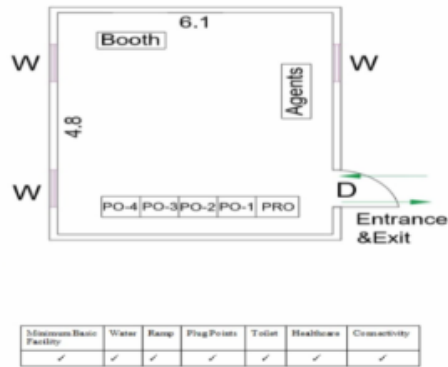

Google Map View

Polling Station Building Front View

Polling Station Front View

Cad View

Key MAP View

சட்டமன்றத் தொகுதியின் எண் மற்றும் பெயர் : 121-சிங்கநல்லூர் பிரிவு எண் மற்றும் பெயர் 1-வார்டு எண் 65 டாக்டர் முனிசாமி நகர்