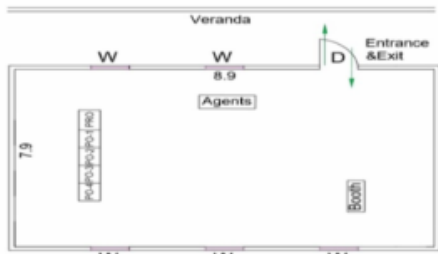

Google Map View

Polling Station Building Front View

Polling Station Front View

Cad View

Minimum Basic Facility	Water	Ramp	Plug Points	Toilet	HandWash	Connectivity
✓	✓	✓	✓	✓	✓	✓

Key MAP View

1 பெயர் : இளவரசன் தந்தை பெயர் : செண்பகநாடார் வீட்டு எண் : 1A வயது : 75 பாலினம் : ஆண் Photo is available	JRT6188205	2 பெயர் : வாசுகி கணவர் பெயர் : இளவரசன் வீட்டு எண் : 1A வயது : 69 பாலினம் : பெண் Photo is available	JRT6188197	3 பெயர் : விஜயகுமார் தந்தை பெயர் : இளவரசன் வீட்டு எண் : 1A வயது : 48 பாலினம் : ஆண் Photo is available	JRT2601474
4 பெயர் : தீபிகா கணவர் பெயர் : விஜயகுமார் வீட்டு எண் : 1A வயது : 43 பாலினம் : பெண் Photo is available	JRT2153732	5 பெயர் : சுதாராணி தந்தை பெயர் : இளவரசன் வீட்டு எண் : 1A வயது : 41 பாலினம் : பெண் Photo is available	JRT2153799	6 பெயர் : நளினி ஹர்ஷத் ஸ்கவி கணவர் பெயர் : ஹர்ஷத் வீட்டு எண் : 2 வயது : 76 பாலினம் : பெண் Photo is available	JRT6189658
7 பெயர் : கார்த்திக் எச் சங்வி தந்தை பெயர் : ஹர்ஷத் சங்வி வீட்டு எண் : 2 வயது : 52 பாலினம் : ஆண் Photo is available	JRT6189617	8 பெயர் : கீர்த்தன் தந்தை பெயர் : ஹர்ஷத் சங்வி வீட்டு எண் : 2 வயது : 49 பாலினம் : ஆண் Photo is available	JRT6190359	9 பெயர் : ஹீரல் கணவர் பெயர் : கீர்த்தன் வீட்டு எண் : 2 வயது : 49 பாலினம் : பெண் Photo is available	JRT6189641
10 பெயர் : பிரக்ஷா கணவர் பெயர் : கார்த்திக் எச் சங்வி வீட்டு எண் : 2 வயது : 47 பாலினம் : பெண் Photo is available	JRT6189708	11 பெயர் : ஆர்யன் கே ஸ்கவி தந்தை பெயர் : கீர்த்தன் ஹெச் ஸ்கவி வீட்டு எண் : 2 வயது : 22 பாலினம் : ஆண் Photo is available	RTG4897260	12 பெயர் : முல்லைகொடி கணவர் பெயர் : ஸ்ரீதர் வீட்டு எண் : 2-1 வயது : 70 பாலினம் : பெண் Photo is available	JRT6190722
13 பெயர் : சிவசுப்பிரமணியம் தந்தை பெயர் : மாரியப்பன் வீட்டு எண் : 2-1 வயது : 50 பாலினம் : ஆண் Photo is available	JRT2790277	14 பெயர் : வடிவேல்ராஜ்குமார் தந்தை பெயர் : ஸ்ரீதர் வீட்டு எண் : 2-1 வயது : 48 பாலினம் : ஆண் Photo is available	JRT2790269	15 பெயர் : மஞ்சளா கணவர் பெயர் : சிவசுப்பிரமணியம் வீட்டு எண் : 2-1 வயது : 44 பாலினம் : பெண் Photo is available	JRT2790285
16 பெயர் : ஆதி சேஷன் தாயின் பெயர் : மஞ்சளா வீட்டு எண் : 2-1 வயது : 24 பாலினம் : ஆண் Photo is available	RTG4714952	17 பெயர் : ஜெயராமன் தந்தை பெயர் : சீனிவாசன் வீட்டு எண் : 3 வயது : 68 பாலினம் : ஆண் Photo is available	JRT6186647	18 பெயர் : ஸ்ரீவித்யா கணவர் பெயர் : ஜெயராமன் வீட்டு எண் : 3 வயது : 44 பாலினம் : பெண் Photo is available	JRT2819688
19 பெயர் : பிரேமநாத் தந்தை பெயர் : மாரிமுத்து வீட்டு எண் : 5 வயது : 31 பாலினம் : ஆண் Photo is available	RTG1756238	20 பெயர் : சந்தோஷ் தந்தை பெயர் : பார்த்திபன் வீட்டு எண் : 5 வயது : 21 பாலினம் : ஆண் Photo is available	RTG4770012	21 பெயர் : சேவியர் தந்தை பெயர் : ஜான் வீட்டு எண் : 5ஏ வயது : 61 பாலினம் : ஆண் Photo is available	RTG4727335
22 பெயர் : கமலம் தந்தை பெயர் : முத்துராஜ் வீட்டு எண் : 5A வயது : 59 பாலினம் : பெண் Photo is available	RTG2312478	23 பெயர் : மஞ்சராய் கணவர் பெயர் : சுதிர்குமார் வீட்டு எண் : 5A வயது : 58 பாலினம் : பெண் Photo is available	RTG2370492	24 பெயர் : ஷீலா கணவர் பெயர் : சேவியர் வீட்டு எண் : 5ஏ வயது : 49 பாலினம் : பெண் Photo is available	RTG4685160
25 பெயர் : ஆல்காராணி தந்தை பெயர் : சுதிர்குமார் வீட்டு எண் : 5A வயது : 37 பாலினம் : பெண் Photo is available	RTG2370476	26 பெயர் : பெர்லி தந்தை பெயர் : சேவியர் வீட்டு எண் : 5ஏ வயது : 25 பாலினம் : பெண் Photo is available	RTG4715785	27 பெயர் : எப்சிபா பாக்கியமணி தாயின் பெயர் : கமலம் வீட்டு எண் : 5ஏ, அமராவதி ஆர்கேட் வயது : 27 பாலினம் : பெண் Photo is available	RTG4806923
28 பெயர் : அஷ்ரஃப் அலி அப்துல் ரஹீம் தந்தை பெயர் : அப்துல்ரஹீம் வீட்டு எண் : 6 வயது : 65 பாலினம் : ஆண் Photo is available	RTG4410874	29 பெயர் : ஷாஜிதா அஸ்ரப் அலி கணவர் பெயர் : அஸ்ரப் அலி வீட்டு எண் : 6 வயது : 60 பாலினம் : பெண் Photo is available	RTG5064241	30 பெயர் : முகமது யாசர் அராபத் அஸ்ரப் அலி தந்தை பெயர் : அஸ்ரப் அலி வீட்டு எண் : 6 வயது : 39 பாலினம் : ஆண் Photo is available	RTG5064373