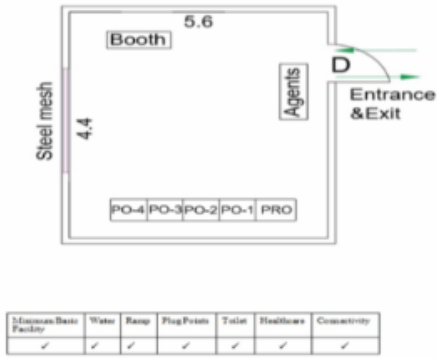

Google Map View

Polling Station Building Front View

Polling Station Front View

Cad View

Key MAP View

1 பெயர் : கமலம் கணவர் பெயர்: நாகராஜ் வீட்டு எண் : 1 வயது : 61 பாலினம் : பெண் Photo is available	JRT1840701	2 பெயர் : சதீஸ்குமார் தந்தை பெயர்: நாகராஜ் வீட்டு எண் : 1 வயது : 44 பாலினம் : ஆண் Photo is available	JRT2245991	3 பெயர் : வித்யா கணவர் பெயர்: சதீஸ்குமார் வீட்டு எண் : 1 வயது : 44 பாலினம் : பெண் Photo is available	RTG0885277
4 பெயர் : ஆர்யபிரியதர்சினி கணவர் பெயர்: சரவணசினிவாசவன் வீட்டு எண் : 1 வயது : 39 பாலினம் : பெண் Photo is available	RTG1360593	5 பெயர் : பர்த்தசாரதி தந்தை பெயர்: நரசிம்மன் வீட்டு எண் : 1B வயது : 80 பாலினம் : ஆண் Photo is available	JRT2746832	6 பெயர் : நிர்மலா கணவர் பெயர்: பார்த்தசாரதி வீட்டு எண் : 1B வயது : 70 பாலினம் : பெண் Photo is available	JRT1839596
7 பெயர் : சரவணசீனிவாசன் தந்தை பெயர்: பார்த்தசாரதி வீட்டு எண் : 1B வயது : 50 பாலினம் : ஆண் Photo is available	JRT1839562	8 பெயர் : அனுராத கார்த்திக் கணவர் பெயர்: கார்த்திக் கிருஷ்ணமூர்த்தி வீட்டு எண் : 1பி வயது : 43 பாலினம் : பெண் Photo is available	RTG4971214	9 பெயர் : ராதாகிருஷ்ணன் தந்தை பெயர்: பார்த்தசாரதி வீட்டு எண் : 1B வயது : 39 பாலினம் : ஆண் Photo is available	JRT2746840
10 பெயர் : மரியாம்மா கணவர் பெயர்: மத்தாய் வீட்டு எண் : 1-பி வயது : 72 பாலினம் : பெண் Photo is available	RTG4397584	11 பெயர் : சஜி மத்தாய் தந்தை பெயர்: மத்தாய் வீட்டு எண் : 1-பி வயது : 49 பாலினம் : ஆண் Photo is available	RTG4419693	12 பெயர் : நவ்ரோஜ்பேகம் கணவர் பெயர்: சையதுஇப்ராஹிம் வீட்டு எண் : 2 வயது : 47 பாலினம் : பெண் Photo is available	RTG0510545
13 பெயர் : சஜினி தந்தை பெயர்: இப்ராஹிம்பாதுஷா வீட்டு எண் : 2 வயது : 28 பாலினம் : பெண் Photo is available	ROG1444801	14 பெயர் : சஞ்சிதா ஆஃப்ரின் தந்தை பெயர்: சையத் இப்ராஹிம் வீட்டு எண் : 2 வயது : 24 பாலினம் : பெண் Photo is available	RTG4564555	15 பெயர் : அபித் ரஹ்மான் தந்தை பெயர்: சையத் இப்ராகிம் வீட்டு எண் : 2 வயது : 21 பாலினம் : ஆண் Photo is available	RTG4797270
16 பெயர் : காயத்ரி தேவி கணவர் பெயர்: ஹரிஹர பிரசாத் வீட்டு எண் : 2-22 வயது : 39 பாலினம் : பெண் Photo is available	RTG0510362	17 பெயர் : பல்யா கணவர் பெயர்: மகேஷ் சந்திரா வீட்டு எண் : 2-C வயது : 48 பாலினம் : பெண் Photo is available	RTG1493220	18 பெயர் : விமலா கணவர் பெயர்: செல்லப்பன் வீட்டு எண் : 3 வயது : 66 பாலினம் : பெண் Photo is available	RTG4417994
19 பெயர் : கீர்த்தனா தந்தை பெயர்: பாண்டுரங்கன் வீட்டு எண் : 3 வயது : 41 பாலினம் : பெண் Photo is available	RTG0765230	20 பெயர் : ஸ்ருதி தந்தை பெயர்: செல்லப்பன் வீட்டு எண் : 3 வயது : 31 பாலினம் : பெண் Photo is available	RTG4796082	#2 21 பெயர் : ஜிவிதன் சண்முகம் தந்தை பெயர்: சண்முகம் வீட்டு எண் : 3A வயது : 41 பாலினம் : ஆண் Photo is available	RTG3303724
22 பெயர் : ஜெயஸ்ரீ நாபியார் வீட்டில் தாயின் பெயர்: பிரசன்ன மெம்பாராமபத் வீட்டு எண் : 3ஏ/1,ஷரீடம் ஸ்க்வேர் வயது : 60 பாலினம் : பெண் Photo is available	RTG4955571	23 பெயர் : பாலசுப்பிரமணியன் தந்தை பெயர்: கருணாகரன் வீட்டு எண் : 3E வயது : 77 பாலினம் : ஆண் Photo is available	RTG1756493	24 பெயர் : பார்வதி தேவி ரா தாயின் பெயர்: ராஜேஷ்வரி கே வீட்டு எண் : 3, சப்தகிரி ரேசீடென்சி வயது : 31 பாலினம் : பெண் Photo is available	RTG3946134
25 பெயர் : சித்தார் தந்தை பெயர்: செந்தில் வீட்டு எண் : 4 வயது : 23 பாலினம் : ஆண் Photo is available	RTG4544847	26 பெயர் : கனக ரத்தினம் கணவர் பெயர்: ஸ்டீபன் மதுரம் வீட்டு எண் : 5 வயது : 86 பாலினம் : பெண் Photo is available	RTG2284727	27 பெயர் : அனுசயா கணவர் பெயர்: ரமணி வீட்டு எண் : 5 வயது : 77 பாலினம் : பெண் Photo is available	JRT1840719
28 பெயர் : சந்திரா கணவர் பெயர்: சாமுவேல் வீட்டு எண் : 5 வயது : 63 பாலினம் : பெண் Photo is available	RTG2284743	29 பெயர் : டேவிட் சம்பத் குமார் தந்தை பெயர்: டேவிட் சவுந்தரராஜ் வீட்டு எண் : 5 வயது : 59 பாலினம் : ஆண் Photo is available	RTG2284677	30 பெயர் : குணசேகர் தந்தை பெயர்: ஸ்டீபன் மதுரம் வீட்டு எண் : 5 வயது : 59 பாலினம் : ஆண் Photo is available	RTG2284693