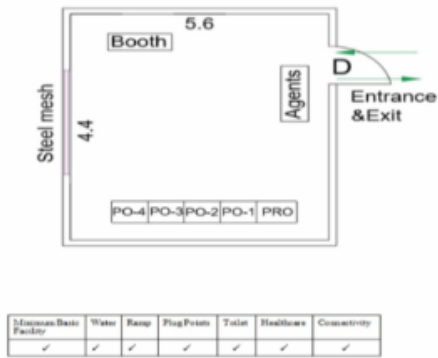

Google Map View

Polling Station Building Front View

Polling Station Front View

Cad View

Key MAP View

1 பெயர் : பாலசுப்பிரமணியம் தந்தை பெயர்: மருதாசலத்தேவர் வீட்டு எண் : 1 வயது : 65 பாலினம் : ஆண்	JRT2791960 Photo is available	2 பெயர் : சாந்தாமணி கணவர் பெயர்: பாலசுப்பிரமணியம் வீட்டு எண் : 1 வயது : 60 பாலினம் : பெண்	JRT2791978 Photo is available	3 பெயர் : மல்லிகா கணவர் பெயர்: பெருமாள் வீட்டு எண் : 1 வயது : 57 பாலினம் : பெண்	RTG2014036 Photo is available
4 பெயர் : மகேஷ்வரி கணவர் பெயர்: கனகராஜ் வீட்டு எண் : 1 வயது : 48 பாலினம் : பெண்	RTG2304939 Photo is available	5 பெயர் : பாலமுருகன் தந்தை பெயர்: பழனிசாமி வீட்டு எண் : 1 வயது : 48 பாலினம் : ஆண்	RTG1665215 Photo is available	6 பெயர் : சக்திவேல் ப தந்தை பெயர்: பச்சையப்பன் வீட்டு எண் : 1 வயது : 40 பாலினம் : ஆண்	RTG5073317 Photo is available
7 பெயர் : சுமதி தந்தை பெயர்: பாலசுப்பிரமணியம் வீட்டு எண் : 1 வயது : 38 பாலினம் : பெண்	JRT2791986 Photo is available	8 பெயர் : சுதா கணவர் பெயர்: பாலமுருகன் வீட்டு எண் : 1 வயது : 36 பாலினம் : பெண்	RTG1665223 Photo is available	9 பெயர் : நாகமாணிக்கம் தந்தை பெயர்: பெருமாள் வீட்டு எண் : 1 வயது : 34 பாலினம் : ஆண்	RTG2014044 Photo is available
10 பெயர் : அமுதா ச கணவர் பெயர்: சக்திவேல் வீட்டு எண் : 1 வயது : 32 பாலினம் : பெண்	RTG5073374 Photo is available	11 பெயர் : மணிக்கண்டன் தந்தை பெயர்: பெருமாள் வீட்டு எண் : 1 வயது : 30 பாலினம் : ஆண்	RTG2014052 Photo is available	12 பெயர் : தினகரன் தந்தை பெயர்: வாசுதேவன் வீட்டு எண் : 1 வயது : 23 பாலினம் : ஆண்	RTG4560488 Photo is available
13 பெயர் : கோபாலகிருஷ்ணன் தந்தை பெயர்: மருதாசலத்தேவர் வீட்டு எண் : 1-2 வயது : 65 பாலினம் : ஆண்	JRT2792000 Photo is available	14 பெயர் : மாரிமுத்து கணவர் பெயர்: கோபாலகிருஷ்ணன் வீட்டு எண் : 1-2 வயது : 58 பாலினம் : பெண்	JRT2792018 Photo is available	15 பெயர் : கனகராஜ் தந்தை பெயர்: மருதாசலத்தேவர் வீட்டு எண் : 1-2 வயது : 52 பாலினம் : ஆண்	JRT6258594 Photo is available
16 பெயர் : க மணிக்கண்டன் கனகராஜ் தந்தை பெயர்: பாதர் வீட்டு எண் : 1-2 வயது : 27 பாலினம் : ஆண்	RTG4908554 Photo is available	17 பெயர் : கார்த்திகேயன் கே தந்தை பெயர்: கனகராஜ் ம் வீட்டு எண் : 1/2 வயது : 22 பாலினம் : ஆண்	RTG4917969 Photo is available	18 பெயர் : தங்கராஜன் தந்தை பெயர்: முருகேசன் வீட்டு எண் : 2 வயது : 57 பாலினம் : ஆண்	JRT2617579 Photo is available
19 பெயர் : நாகமணி கணவர் பெயர்: தங்கராஜன் வீட்டு எண் : 2 வயது : 57 பாலினம் : பெண்	JRT2617587 Photo is available	# 20 பெயர் : அம்சவேணி செள கணவர் பெயர்: செளந்தரராஜன் வீட்டு எண் : 3 வயது : 52 பாலினம் : பெண்	RTG0513341 Photo is available	21 பெயர் : சூரிய பிரகாஷ் தந்தை பெயர்: செளந்தர் ராஜ் வீட்டு எண் : 3 வயது : 37 பாலினம் : ஆண்	RTG0513234 Photo is available
22 பெயர் : ரோஸ்லின் மேரி கணவர் பெயர்: வினோத்துமார் வீட்டு எண் : 3 வயது : 30 பாலினம் : பெண்	RTG3918414 Photo is available	23 பெயர் : அபிராமி கணவர் பெயர்: செபாஸ்டியன் ராஜேஸ் வீட்டு எண் : 3-3 வயது : 37 பாலினம் : பெண்	RTG1898766 Photo is available	24 பெயர் : கல்பனா கணவர் பெயர்: சுந்தர்ராஜ் வீட்டு எண் : 3-4 வயது : 56 பாலினம் : பெண்	RTG0887026 Photo is available
25 பெயர் : லுர்துமேரிரேகா கணவர் பெயர்: ஆல்பர்ட் தேவராஜ் வீட்டு எண் : 3-4 வயது : 43 பாலினம் : பெண்	JRT2617637 Photo is available	26 பெயர் : ஜார்ஜ் பார்த்திபன் தந்தை பெயர்: ஆல்பர்ட் வீட்டு எண் : 3/4 வயது : 26 பாலினம் : ஆண்	RTG4742375 Photo is available	27 பெயர் : பிச்சைமணி தந்தை பெயர்: ராமலிங்கம் வீட்டு எண் : 3-5 வயது : 46 பாலினம் : ஆண்	RTG0888420 Photo is available
28 பெயர் : பத்மாவதி கணவர் பெயர்: பிச்சைமணி வீட்டு எண் : 3-5 வயது : 45 பாலினம் : பெண்	RTG0887620 Photo is available	29 பெயர் : துளசிமணி கணவர் பெயர்: நடராஜ் வீட்டு எண் : 3-6 வயது : 61 பாலினம் : பெண்	RTG0887877 Photo is available	30 பெயர் : கதிர்வேல் தந்தை பெயர்: நடராஜ் வீட்டு எண் : 3-6 வயது : 47 பாலினம் : ஆண்	RTG0887893 Photo is available