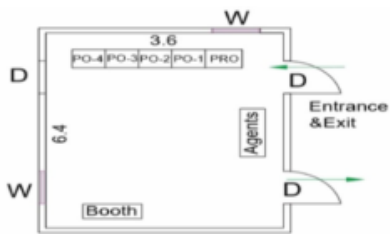

Google Map View

Polling Station Building Front View

Polling Station Front View

Cad View

Minimum Basic Facility	Water	Ramp	Plug Points	Toilet	Healthcare	Connectivity
✓	✓	✓	✓	✓	✓	✓

Key MAP View

1 பெயர் : சாந்தி கணவர் பெயர்: ரவீந்திரன் வீட்டு எண் : 1 வயது : 53 பாலினம் : பெண் Photo is available	RTG0513085	2 பெயர் : நந்தகுமார் தந்தை பெயர்: ராமசாமி வீட்டு எண் : 1 வயது : 37 பாலினம் : ஆண் Photo is available	RTG0656082	3 பெயர் : ஜெகன்யவாசன் தந்தை பெயர்: பரசுராமன் வீட்டு எண் : 1 வயது : 36 பாலினம் : ஆண் Photo is available	RTG0656322
4 பெயர் : கௌதமி டி கணவர் பெயர்: தீந்தயாலந் பாதர்'ஸ் வீட்டு எண் : 1/1 வயது : 35 பாலினம் : பெண் Photo is available	RTG0887398	5 பெயர் : ராதா என் தந்தை பெயர்: நடேசன் ரா வீட்டு எண் : 1/332 ஈ வயது : 71 பாலினம் : ஆண் Photo is available	RTG3304300	6 பெயர் : சுசீலா கணவர் பெயர்: செல்வகணபதி வீட்டு எண் : 1-B வயது : 70 பாலினம் : பெண் Photo is available	RTG0512715
7 பெயர் : கனிஷ்கா ஜீ தாயின் பெயர்: ச ரேவதி வீட்டு எண் : 1பீ/13 வயது : 22 பாலினம் : பெண் Photo is available	RTG4791109	8 பெயர் : விசாலாட்சி கணவர் பெயர்: ராஜமாணிக்கம் வீட்டு எண் : 2 வயது : 80 பாலினம் : பெண் Photo is available	JRT1840057	9 பெயர் : ஸாய் சங்கர் தந்தை பெயர்: எஸ் பி மணி வீட்டு எண் : 2 வயது : 80 பாலினம் : ஆண் Photo is available	RTG0670422
10 பெயர் : சரஸ்வதி கணவர் பெயர்: எம் ஸாய் சங்கர் வீட்டு எண் : 2 வயது : 67 பாலினம் : பெண் Photo is available	RTG0670448	11 பெயர் : மாணிக்கவாசகம் தந்தை பெயர்: நடராஜன் வீட்டு எண் : 2 வயது : 65 பாலினம் : ஆண் Photo is available	JRT1840040	12 பெயர் : மீனாட்சி கணவர் பெயர்: மாணிக்கவாசகம் வீட்டு எண் : 2 வயது : 63 பாலினம் : பெண் Photo is available	JRT1839679
13 பெயர் : அபிராமி தந்தை பெயர்: மாணிக்கவாசகம் வீட்டு எண் : 2 வயது : 28 பாலினம் : பெண் Photo is available	RTG3304516	14 பெயர் : சிவகாமி தந்தை பெயர்: மாணிக்கவாசகம் வீட்டு எண் : 2 வயது : 25 பாலினம் : பெண் Photo is available	RTG3987088	15 பெயர் : சத்தியமூர்த்தி தந்தை பெயர்: அங்கமுத்து வீட்டு எண் : 2-166-12 வயது : 49 பாலினம் : ஆண் Photo is available	RTG0511832
16 பெயர் : நாகராஜன் தந்தை பெயர்: சேது வீட்டு எண் : 3 வயது : 57 பாலினம் : ஆண் Photo is available	RTG0888644	17 பெயர் : சாந்தி கணவர் பெயர்: ஜெயபாலன் வீட்டு எண் : 3 வயது : 55 பாலினம் : பெண் Photo is available	RTG0512202	18 பெயர் : அங்கயற்கன்னி கணவர் பெயர்: நாகராஜன் வீட்டு எண் : 3 வயது : 50 பாலினம் : பெண் Photo is available	RTG0887786
19 பெயர் : லீலாகிருஷ்ணன் தந்தை பெயர்: நாகராஜன் வீட்டு எண் : 3-1 வயது : 54 பாலினம் : ஆண் Photo is available	JRT1955442	20 பெயர் : நவநீதம் கணவர் பெயர்: சிவசண்முகம் வீட்டு எண் : 3-2 வயது : 74 பாலினம் : பெண் Photo is available	JRT6256812	21 பெயர் : சுதா கணவர் பெயர்: செந்தில்குமார் வீட்டு எண் : 3-2 வயது : 47 பாலினம் : பெண் Photo is available	JRT6256788
22 பெயர் : கவிதா கணவர் பெயர்: லீலாகிருஷ்ணன் வீட்டு எண் : 3-2 வயது : 45 பாலினம் : பெண் Photo is available	JRT1958750	23 பெயர் : மகேஷ்வரி கணவர் பெயர்: மோகந்தாஸ் காந்தி வீட்டு எண் : 3-57-A வயது : 51 பாலினம் : பெண் Photo is available	RTG1093103	24 பெயர் : எம் வி ராஜன் இதரர் பெயர்: அம்பிகா ராஜன் வீட்டு எண் : 3ஏ வயது : 69 பாலினம் : ஆண் Photo is available	RTG4796801
25 பெயர் : ஜோசப் பிராங்க்ளின் ரோட்ரிக்ஸ் தந்தை பெயர்: அந்தோணி ரோட்ரிக்ஸ் வீட்டு எண் : 3 ஜெ ஜெ இல்லம் வயது : 58 பாலினம் : ஆண் Photo is available	RTG4039335	26 பெயர் : ஷீபா எலிசபெத் கணவர் பெயர்: ஜோசப் பிராங்க்ளின் ரோட்ரிக்ஸ் வீட்டு எண் : 3 ஜெ ஜெ இல்லம் வயது : 56 பாலினம் : பெண் Photo is available	RTG4039350	27 பெயர் : ஆண்ட்ரியா ரெபி தந்தை பெயர்: ஜோசப் பிராங்க்ளின் ரோட்ரிக்ஸ் வீட்டு எண் : 3 ஜெ ஜெ இல்லம் வயது : 29 பாலினம் : பெண் Photo is available	RTG4042594
28 பெயர் : அல்பீனியா ரோட்ரிக்ஸ் தந்தை பெயர்: ஜோசப் பிராங்க்ளின் ரோட்ரிக்ஸ் வீட்டு எண் : 3 ஜெ ஜெ இல்லம் வயது : 25 பாலினம் : பெண் Photo is available	RTG4039327	29 பெயர் : ஆறுமுக சாமி தந்தை பெயர்: பொன்னுசாமி வீட்டு எண் : 4 வயது : 83 பாலினம் : ஆண் Photo is available	RTG0589143	30 பெயர் : ஜெயந்தி கணவர் பெயர்: ஆறுமுகசாமி வீட்டு எண் : 4 வயது : 75 பாலினம் : பெண் Photo is available	RTG0589150