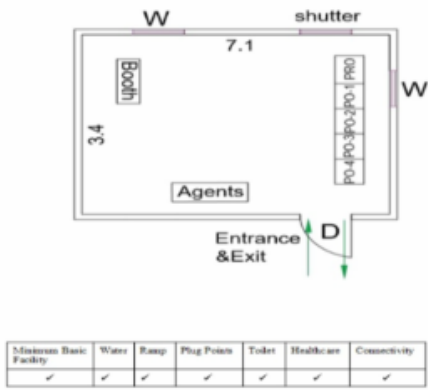

Google Map View

Polling Station Building Front View

Polling Station Front View

Cad View

Key MAP View

1 பெயர் : சுல்பியா தந்தை பெயர்: நல்ல முகைதீன் வீட்டு எண் : 1 வயது : 66 பாலினம் : பெண்	RTG3988748 Photo is available	2 பெயர் : சுரேந்திரன் தந்தை பெயர்: குப்புசுவாமி வீட்டு எண் : 1 வயது : 65 பாலினம் : ஆண்	RTG1506633 Photo is available	3 பெயர் : சமுத்திர பாண்டியன் தந்தை பெயர்: மணி முத்து வீட்டு எண் : 1 வயது : 61 பாலினம் : ஆண்	RTG4269155 Photo is available
4 பெயர் : கவிதாகனி கணவர் பெயர்: சமுத்திர பாண்டியன் வீட்டு எண் : 1 வயது : 50 பாலினம் : பெண்	RTG4269163 Photo is available	5 பெயர் : செம்பவளம் தந்தை பெயர்: துரைராஜ் வீட்டு எண் : 1 வயது : 30 பாலினம் : பெண்	RTG1886670 Photo is available	6 பெயர் : செங்கதிர் குமரன் தந்தை பெயர்: துரைராஜ் வீட்டு எண் : 1 வயது : 26 பாலினம் : ஆண்	RTG3961737 Photo is available
7 பெயர் : ஆன்மேரிராஜ் தந்தை பெயர்: ராஜீவேலிட் வீட்டு எண் : 2 வயது : 30 பாலினம் : பெண்	RTG1757806 Photo is available	8 பெயர் : லட்சுமி கணவர் பெயர்: ராமசாமி வீட்டு எண் : 3 வயது : 85 பாலினம் : பெண்	RTG1666296 Photo is available	9 பெயர் : மணிகண்டன் தந்தை பெயர்: சுகுமார் வீட்டு எண் : 14 வயது : 48 பாலினம் : ஆண்	RTG0965640 Photo is available
10 பெயர் : தருண் தாயின் பெயர்: ஜெயமணி வீட்டு எண் : 3 வயது : 22 பாலினம் : ஆண்	RTG4774287 Photo is available	# 11 பெயர் : நளினி சாயிராம் தந்தை பெயர்: பிரபாகரன் வீட்டு எண் : 53 வயது : 60 பாலினம் : பெண்	RTG4545844 Photo is available	12 பெயர் : ஜெபா ரோஸி கணவர் பெயர்: ஜாய்ஸ் மால் வீட்டு எண் : 4 வயது : 66 பாலினம் : பெண்	RTG1757905 Photo is available
13 பெயர் : விநாயகமூர்த்தி தந்தை பெயர்: காந்தி வீட்டு எண் : 4 வயது : 55 பாலினம் : ஆண்	RTG1666304 Photo is available	14 பெயர் : ராஜலட்சுமி கணவர் பெயர்: விநாயகமூர்த்தி வீட்டு எண் : 4 வயது : 44 பாலினம் : பெண்	RTG1666312 Photo is available	15 பெயர் : நந்தினி தந்தை பெயர்: வரதராஜன் வீட்டு எண் : 4 வயது : 41 பாலினம் : பெண்	RTG1886688 Photo is available
16 பெயர் : பிரசாத் தந்தை பெயர்: முருகன் வீட்டு எண் : 4 வயது : 30 பாலினம் : ஆண்	RTG1886696 Photo is available	17 பெயர் : வடிவேலு சுப்ரமணியம் பிள்ளை தந்தை பெயர்: சுப்பிரமணி வீட்டு எண் : 4/1 வயது : 38 பாலினம் : ஆண்	BYF3639176 Photo is available	18 பெயர் : முருகன் தந்தை பெயர்: ராமன் வீட்டு எண் : 4-5 வயது : 67 பாலினம் : ஆண்	RTG1666320 Photo is available
19 பெயர் : புஷ்பவதி கணவர் பெயர்: முருகன் வீட்டு எண் : 4-5 வயது : 56 பாலினம் : பெண்	RTG1666338 Photo is available	20 பெயர் : மார்டின் ராஜா தந்தை பெயர்: ஜேம்ஸ் வீட்டு எண் : 5ஏ,மர்யகம் வயது : 48 பாலினம் : ஆண்	RTG4478988 Photo is available	21 பெயர் : ஸ்ரீபா வ தந்தை பெயர்: வரத ராஜ பெருமாள் வீட்டு எண் : 5,ஸ்ரீபதி நகர் வயது : 20 பாலினம் : பெண்	RTG4987236 Photo is available
22 பெயர் : பிரபா வ தந்தை பெயர்: வரதராஜபெருமாள் வீட்டு எண் : 5 ஸ்ரீபதி நகர் வயது : 19 பாலினம் : பெண்	RTG4983623 Photo is available	23 பெயர் : ஸ்ரீராம்குமார் தந்தை பெயர்: செந்தில்குமார் வீட்டு எண் : 6 வயது : 31 பாலினம் : ஆண்	RTG1886704 Photo is available	S 24 பெயர் : ஸ்ரீ வர்ஷணி தந்தை பெயர்: செந்தில்குமார் வீட்டு எண் : 6 வயது : 27 பாலினம் : பெண்	RTG4014056 Photo is available
25 பெயர் : கனகராஜ் தந்தை பெயர்: ஈஸ்வரமூர்த்தி வீட்டு எண் : 6A வயது : 29 பாலினம் : ஆண்	RTG1886712 Photo is available	26 பெயர் : செளமியா ரசிகா தந்தை பெயர்: சிவகுமார் வீட்டு எண் : 6,முதல் தளம்,4வது தெரு. வயது : 30 பாலினம் : பெண்	RTW1097880 Photo is available	27 பெயர் : வேணுகோபால் தந்தை பெயர்: ராமன்குட்டி நாயர் வீட்டு எண் : 7 வயது : 62 பாலினம் : ஆண்	RTG4013868 Photo is available
28 பெயர் : அனில்குமார் தந்தை பெயர்: பாலகிருஷ்ண நாயர் வீட்டு எண் : 7 வயது : 61 பாலினம் : ஆண்	RTG1757988 Photo is available	29 பெயர் : உமா பாரிஜாதம் கணவர் பெயர்: அனில்குமார் வீட்டு எண் : 7 வயது : 50 பாலினம் : பெண்	RTG1886720 Photo is available	30 பெயர் : ஹரிபாஸ்கர் தந்தை பெயர்: பாலகிருஷ்ணன் வீட்டு எண் : 7 வயது : 29 பாலினம் : ஆண்	RTG4473781 Photo is available