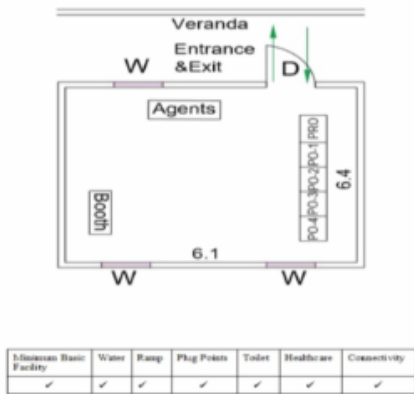

Google Map View

Polling Station Building Front View

Polling Station Front View

Cad View

Key MAP View

1 பெயர் : வத்சலா கணவர் பெயர்: கோபால கிருஷ்ணன் வீட்டு எண் : 1சி-பி பிளாக் வயது : 64 பாலினம் : பெண் Photo is available	RTG4527040	2 பெயர் : கோபாலக்கிருஷ்ணன் தந்தை பெயர்: ஹரி ஹரன் வீட்டு எண் : 1சிஅப்பார்ட்மெண்ட் பி பிளாக் வயது : 69 பாலினம் : ஆண் Photo is available	IBU0291088	3 பெயர் : சரவணன் தந்தை பெயர்: ராதாகிருஷ்ணன் வீட்டு எண் : 2 வயது : 51 பாலினம் : ஆண் Photo is available	RTG1886829
4 பெயர் : கண்ணன் தந்தை பெயர்: கனகராஜ் வீட்டு எண் : 4 வயது : 33 பாலினம் : ஆண் Photo is available	RTG1886837	5 பெயர் : ஐஸ்வர்யா தந்தை பெயர்: வெங்கடசுப்ரமணியன் வீட்டு எண் : 4A வயது : 30 பாலினம் : பெண் Photo is available	RTG1886936	6 பெயர் : ஹரிதாபிரியதர்ஷினி தந்தை பெயர்: கோவிந்தராஜ் வீட்டு எண் : 4-D வயது : 31 பாலினம் : பெண் Photo is available	RTG1886845
7 பெயர் : சித்ரகலா வாணி தந்தை பெயர்: கோவிந்தராஜ் வீட்டு எண் : 4 டி வயது : 51 பாலினம் : பெண் Photo is available	RTG3971751	#2 8 பெயர் : ஜோஸ் ஐசக் தந்தை பெயர்: ஐசக் வீட்டு எண் : 5-657 வயது : 76 பாலினம் : ஆண் Photo is available	RTG1494988	#2 9 பெயர் : இட்டியானம் ஜோஸ் கணவர் பெயர்: ஜோஸ் ஐசக் வீட்டு எண் : 5-657 வயது : 68 பாலினம் : பெண் Photo is available	RTG1494970
10 பெயர் : வித்யாசாகர் தந்தை பெயர்: பன்னீர்செல்வம் வீட்டு எண் : 5A வயது : 30 பாலினம் : ஆண் Photo is available	RTG3304631	11 பெயர் : சஞ்சீவி தந்தை பெயர்: பொன்னுசாமி வீட்டு எண் : 6 வயது : 25 பாலினம் : ஆண் Photo is available	RTG4632998	12 பெயர் : சாந்தி வெங்கடேஷ் தந்தை பெயர்: வெங்கடேஷ் வீட்டு எண் : 12 வயது : 56 பாலினம் : பெண் Photo is available	RTG1886944
13 பெயர் : தினேஷ் குமார் தந்தை பெயர்: குமாரசாமி வீட்டு எண் : 12 வயது : 24 பாலினம் : ஆண் Photo is available	RTG4632345	14 பெயர் : பிரவீன் குமார் தந்தை பெயர்: ஆறுச்சாமி வீட்டு எண் : 20 வயது : 27 பாலினம் : ஆண் Photo is available	RTG3981297	15 பெயர் : சந்தியா கி தந்தை பெயர்: கிட்டான் ஆ வீட்டு எண் : 25 வயது : 24 பாலினம் : பெண் Photo is available	RTG4630117
16 பெயர் : சுமதி கணவர் பெயர்: ரங்கசாமி வீட்டு எண் : 26-27 வயது : 33 பாலினம் : பெண் Photo is available	RTG1886951	17 பெயர் : ஷ்ரவந்தி வி ராமதாஸ் தந்தை பெயர்: வித்யாசாகர் ராமதாஸ் வீட்டு எண் : 40 வயது : 36 பாலினம் : பெண் Photo is available	RTG4888319	18 பெயர் : ரூபினா ராஜ் கணவர் பெயர்: பிரிட்டோ வீட்டு எண் : 50-35 வயது : 55 பாலினம் : பெண் Photo is available	RTG4258950
19 பெயர் : பீமராஜ் தந்தை பெயர்: நஞ்சையன் வீட்டு எண் : 104 வயது : 50 பாலினம் : ஆண் Photo is available	RTG3999539	20 பெயர் : ரூப வர்ஷினி வி பி தந்தை பெயர்: பழனியப்பன் வீட்டு எண் : 105, வயது : 24 பாலினம் : பெண் Photo is available	RTG4904306	21 பெயர் : சுப்ரியா தந்தை பெயர்: ஆறுமுகம் வீட்டு எண் : 206 வயது : 32 பாலினம் : பெண் Photo is available	RTG1494954
22 பெயர் : சுரேந்திரன்பாபு தந்தை பெயர்: தாமோதிரசாமி வீட்டு எண் : 207 வயது : 51 பாலினம் : ஆண் Photo is available	RTG1886977	23 பெயர் : நந்தனா கணவர் பெயர்: சுரேந்திரன்பாபு வீட்டு எண் : 207 வயது : 46 பாலினம் : பெண் Photo is available	RTG1886985	24 பெயர் : மஞ்சளா மித்தர் கணவர் பெயர்: சுபீர் ரன் ஜன் வீட்டு எண் : 307 வயது : 60 பாலினம் : பெண் Photo is available	HBW3699816
25 பெயர் : ஆனிடோசப் கணவர் பெயர்: ஜான்ஜோசப்ஆல்பட் வீட்டு எண் : 406 வயது : 63 பாலினம் : பெண் Photo is available	RTG1505759	26 பெயர் : ம் அகல்ய கணவர் பெயர்: விக்ரம் நாராயண் வீட்டு எண் : 738-டி வயது : 34 பாலினம் : பெண் Photo is available	RTG4888327	27 பெயர் : ஆறுமுகம் தந்தை பெயர்: போடாரப்பா கவுண்டர் வீட்டு எண் : 961 வயது : 62 பாலினம் : ஆண் Photo is available	RTG0888867
28 பெயர் : விஜியேஸ்வரி கணவர் பெயர்: ஆறுமுகம் வீட்டு எண் : 961 வயது : 58 பாலினம் : பெண் Photo is available	RTG0888875	29 பெயர் : ஆஷா தந்தை பெயர்: அப்துல்ரசாக் வீட்டு எண் : 961 வயது : 52 பாலினம் : பெண் Photo is available	RTG1503036	30 பெயர் : அமிதா தாயின் பெயர்: ஆஷா வீட்டு எண் : 961 வயது : 32 பாலினம் : பெண் Photo is available	RTG1432590