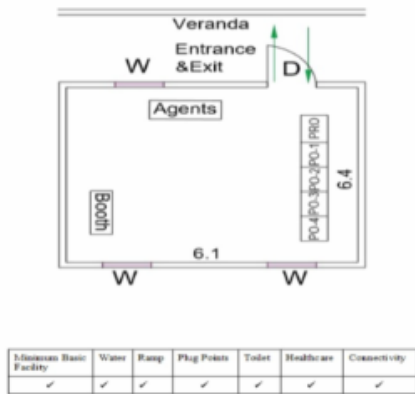

Google Map View

Polling Station Building Front View

Polling Station Front View

Cad View

Key MAP View

1 பெயர் : திருமூர்த்தி தந்தை பெயர்: சின்னப்பன் வீட்டு எண் : 1 வயது : 66 பாலினம் : ஆண் Photo is available	RTG0670737	2 பெயர் : மருதாசலமூர்த்தி தந்தை பெயர்: தங்கவேல் வீட்டு எண் : 1 வயது : 52 பாலினம் : ஆண் Photo is available	HBW0885996	3 பெயர் : மணி தந்தை பெயர்: குமாரசாமி வீட்டு எண் : 1-2 வயது : 67 பாலினம் : ஆண் Photo is available	HBW0887349
4 பெயர் : ஜெயந்தி கணவர் பெயர்: மணி வீட்டு எண் : 1-2 வயது : 59 பாலினம் : பெண் Photo is available	HBW0887356	5 பெயர் : ஜமுனா தந்தை பெயர்: மணி வீட்டு எண் : 1-2 வயது : 39 பாலினம் : பெண் Photo is available	HBW4260352	6 பெயர் : செந்தில்குமார் தந்தை பெயர்: ஞானகுருநாதன் வீட்டு எண் : 1A வயது : 39 பாலினம் : ஆண் Photo is available	HBW4435863
7 பெயர் : முகேஷ் ரா த தந்தை பெயர்: தனபால் ரா வீட்டு எண் : 02, வயது : 24 பாலினம் : ஆண் Photo is available	RTG4614566	8 பெயர் : செல்வராஜ் தந்தை பெயர்: ஆறுமுகம் வீட்டு எண் : 3 வயது : 50 பாலினம் : ஆண் Photo is available	RTG0888685	9 பெயர் : ரேவதி கணவர் பெயர்: செல்வராஜ் வீட்டு எண் : 3 வயது : 44 பாலினம் : பெண் Photo is available	RTG0888693
10 பெயர் : ராஜதுரை தந்தை பெயர்: பூர் ராமலு வீட்டு எண் : 3 வயது : 32 பாலினம் : ஆண் Photo is available	RTG1495308	11 பெயர் : ஹரிஷ் செ தந்தை பெயர்: செல்வராஜ் வீட்டு எண் : 3ஏ வயது : 21 பாலினம் : ஆண் Photo is available	RTG4869905	12 பெயர் : சஞ்சீவி தந்தை பெயர்: முருகேசன் வீட்டு எண் : 3இ வயது : 25 பாலினம் : ஆண் Photo is available	RTG4601068
13 பெயர் : ரம்யா தந்தை பெயர்: வேணுகோபால் வீட்டு எண் : 4 வயது : 45 பாலினம் : பெண் Photo is available	HBW4419412	14 பெயர் : சுப்ரமணியம் தந்தை பெயர்: மணி வீட்டு எண் : 5 வயது : 60 பாலினம் : ஆண் Photo is available	RTG4418000	15 பெயர் : வினிதா கணவர் பெயர்: சுப்ரமணியம் வீட்டு எண் : 5 வயது : 56 பாலினம் : பெண் Photo is available	RTG4418018
16 பெயர் : மதுகுதன் தந்தை பெயர்: சுப்ரமணியன் வீட்டு எண் : 5 வயது : 30 பாலினம் : ஆண் Photo is available	RTG1667161	17 பெயர் : சசிகுமார் தந்தை பெயர்: பொன்னுசாமி வீட்டு எண் : 5/6 வயது : 49 பாலினம் : ஆண் Photo is available	RTG4814984	18 பெயர் : சிவகாமி கணவர் பெயர்: நாகராஜ் வீட்டு எண் : 5a வயது : 60 பாலினம் : பெண் Photo is available	RTG3918653
19 பெயர் : தெரசா கணவர் பெயர்: ஜார்ஜ் வீட்டு எண் : 6 வயது : 79 பாலினம் : பெண் Photo is available	RTG4722500	20 பெயர் : சிவன் தந்தை பெயர்: நரேஸ்வர் வீட்டு எண் : 6 வயது : 48 பாலினம் : ஆண் Photo is available	RTG1362201	21 பெயர் : சவுரி முத்து தாயின் பெயர்: தெரசா வீட்டு எண் : 6 வயது : 48 பாலினம் : ஆண் Photo is available	RTG4707634
22 பெயர் : பீமாதேவி கணவர் பெயர்: சிவன் வீட்டு எண் : 6 வயது : 39 பாலினம் : பெண் Photo is available	RTG1362227	23 பெயர் : பவித்ரா தந்தை பெயர்: வெங்கிட்டாச்சலம் வீட்டு எண் : 6 வயது : 27 பாலினம் : பெண் Photo is available	RTG3971058	24 பெயர் : நந்தினி தந்தை பெயர்: வெங்கிட்டாச்சலம் வீட்டு எண் : 6 வயது : 25 பாலினம் : பெண் Photo is available	RTG3969599
25 பெயர் : சுமதி கணவர் பெயர்: வரதராஜ் வீட்டு எண் : 6-1 வயது : 57 பாலினம் : பெண் Photo is available	HBW2225571	26 பெயர் : விஜயராஜ் தந்தை பெயர்: வரதராஜ் வீட்டு எண் : 6-1 வயது : 39 பாலினம் : ஆண் Photo is available	HBW2225563	27 பெயர் : வெங்கடேஷ் தந்தை பெயர்: காளிமுத்து சேர்வர் வீட்டு எண் : 6-6 வயது : 56 பாலினம் : ஆண் Photo is available	RTG0888651
28 பெயர் : சாரதா கணவர் பெயர்: வெங்கடேஷ் வீட்டு எண் : 6-6 வயது : 55 பாலினம் : பெண் Photo is available	RTG0888669	29 பெயர் : உமாமகேஸ்வரி கணவர் பெயர்: முனியப்பன் வீட்டு எண் : 6/9இ வயது : 26 பாலினம் : பெண் Photo is available	RTG4835229	30 பெயர் : சேகர் தந்தை பெயர்: அப்பாவு வீட்டு எண் : 7 வயது : 66 பாலினம் : ஆண் Photo is available	HBW0887570