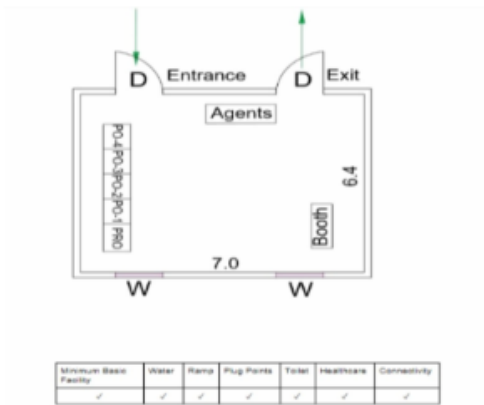

**Google Map View**

**Polling Station Building Front View**

**Polling Station Front View**

**Cad View**

**Key MAP View**

1 பெயர் : பண்டாரநாதன் தந்தை பெயர்: ரகுபதி வீட்டு எண் : 1 வயது : 53 பாலினம் : ஆண்	RTG0928176 Photo is available	2 பெயர் : கிருஷ்ணவேணி கணவர் பெயர்: பண்டரி நாதன் வீட்டு எண் : 1 வயது : 44 பாலினம் : பெண்	RTG0927962 Photo is available	S 3 பெயர் : ராஜ் கலா கணவர் பெயர்: செந்தில் வீட்டு எண் : 1 வயது : 42 பாலினம் : பெண்	RTG0928192 Photo is available
4 பெயர் : கருணாம்பாள் கணவர் பெயர்: பக்தவத்சலம் வீட்டு எண் : 2/16 வயது : 72 பாலினம் : பெண்	RTG4795191 Photo is available	5 பெயர் : மோகன் தாஸ் தந்தை பெயர்: சுப்பிரமணியன் வீட்டு எண் : 2/16 வயது : 54 பாலினம் : ஆண்	RTG4688065 Photo is available	6 பெயர் : ஆரோக்கியராஜ் தந்தை பெயர்: மரியதாஸ் வீட்டு எண் : 3 வயது : 51 பாலினம் : ஆண்	HBW0856468 Photo is available
7 பெயர் : டெய்ஸிலீனா தந்தை பெயர்: மரியதாஸ் வீட்டு எண் : 3 வயது : 46 பாலினம் : பெண்	HBW0856518 Photo is available	8 பெயர் : அனிதாசுப்பிரியா கணவர் பெயர்: ஆரோக்கியராஜ் வீட்டு எண் : 3 வயது : 44 பாலினம் : பெண்	HBW4434460 Photo is available	9 பெயர் : மகேஷ் தந்தை பெயர்: கோவிந்தராஜு வீட்டு எண் : 3C-22 வயது : 68 பாலினம் : ஆண்	RTG1681238 Photo is available
10 பெயர் : கமலப்பிரியா கணவர் பெயர்: தயானந்த் வீட்டு எண் : 4 வயது : 45 பாலினம் : பெண்	RTG1523794 Photo is available	11 பெயர் : செளந்தர்யா தந்தை பெயர்: நித்யானந்தன் வீட்டு எண் : 5 வயது : 28 பாலினம் : பெண்	RTG2289593 Photo is available	12 பெயர் : ரேவதி கணவர் பெயர்: ஆனந்தன் வீட்டு எண் : 7 வயது : 57 பாலினம் : பெண்	RTG0328302 Photo is available
13 பெயர் : விநாயக் தந்தை பெயர்: ஆனந்த் வீட்டு எண் : 7 வயது : 32 பாலினம் : ஆண்	RTG1381797 Photo is available	14 பெயர் : அழகர்சாமி தந்தை பெயர்: சின்னத்தம்பி வீட்டு எண் : 9 வயது : 61 பாலினம் : ஆண்	RTG0704254 Photo is available	15 பெயர் : பிரேமலதா கணவர் பெயர்: அழகர்சாமி வீட்டு எண் : 9 வயது : 53 பாலினம் : பெண்	RTG0704718 Photo is available
16 பெயர் : ஆரிசுதன் தந்தை பெயர்: அர்ஜுனன் வீட்டு எண் : 9 வயது : 27 பாலினம் : ஆண்	RTG4558599 Photo is available	17 பெயர் : அசுஷ் தந்தை பெயர்: அர்ஜுனன் வீட்டு எண் : 9 வயது : 25 பாலினம் : ஆண்	RTG4557948 Photo is available	18 பெயர் : ராஜேந்திரன் தந்தை பெயர்: கோவிந்தசாமி வீட்டு எண் : 10 வயது : 77 பாலினம் : ஆண்	RTG4112686 Photo is available
19 பெயர் : வரதராஜ் தந்தை பெயர்: கோவிந்தசாமி வீட்டு எண் : 10 வயது : 73 பாலினம் : ஆண்	RTG4112694 Photo is available	20 பெயர் : கலாமணி கணவர் பெயர்: ராஜேந்திரன் வீட்டு எண் : 10 வயது : 67 பாலினம் : பெண்	RTG4112702 Photo is available	21 பெயர் : குமுதம் கணவர் பெயர்: வரதராஜ் வீட்டு எண் : 10 வயது : 64 பாலினம் : பெண்	RTG4112710 Photo is available
22 பெயர் : ரவிச்சந்திரன் தந்தை பெயர்: கணபதி வீட்டு எண் : 10 வயது : 58 பாலினம் : ஆண்	HBW2099216 Photo is available	23 பெயர் : தரணிசுமார் தந்தை பெயர்: வரதராஜ் வீட்டு எண் : 10 வயது : 42 பாலினம் : ஆண்	HBW2098317 Photo is available	24 பெயர் : கவிதா தந்தை பெயர்: ராஜேந்திரன் வீட்டு எண் : 10 வயது : 42 பாலினம் : பெண்	HBW0856393 Photo is available
25 பெயர் : ஸ்ரீகா தந்தை பெயர்: ராமசுப்பிரமணியன் வீட்டு எண் : 10 வயது : 29 பாலினம் : பெண்	RTG2226116 Photo is available	26 பெயர் : ஸ்ரீபார்வா கஸ்தானா கணவர் பெயர்: நவ்ஷாத் அலி வீட்டு எண் : 11 வயது : 47 பாலினம் : பெண்	RTG0328138 Photo is available	27 பெயர் : கார்த்தியாயி தந்தை பெயர்: துரைசாமி வீட்டு எண் : 11 வயது : 43 பாலினம் : பெண்	RTG4725602 Photo is available
28 பெயர் : ஜெய்ஸ்ரீ தந்தை பெயர்: அழகர்சாமி வீட்டு எண் : 11 வயது : 27 பாலினம் : பெண்	RTG3877016 Photo is available	29 பெயர் : பிஸ்னா தேவி கணவர் பெயர்: பிரேம் பகதூர் வீட்டு எண் : 12 வயது : 40 பாலினம் : பெண்	RTG3295435 Photo is available	30 பெயர் : அருள்ராஜ் தந்தை பெயர்: தங்கராஜன் வீட்டு எண் : 14 வயது : 58 பாலினம் : ஆண்	RTG0704262 Photo is available