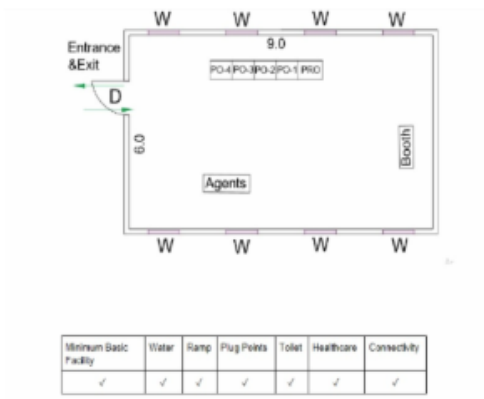

Google Map View

Polling Station Building Front View

Polling Station Front View

Cad View

Key MAP View

1 பெயர் : பரமசிவம் தந்தை பெயர் : சுப்ரமணியம் வீட்டு எண் : 1 வயது : 80 பாலினம் : ஆண்	HBW0861096 Photo is available	2 பெயர் : வள்ளியம்மாள் கணவர் பெயர் : பரமசிவம் வீட்டு எண் : 1 வயது : 73 பாலினம் : பெண்	HBW0862748 Photo is available	3 பெயர் : நாச்சிமுத்து தந்தை பெயர் : வச்சரவேலு வீட்டு எண் : 2 வயது : 63 பாலினம் : ஆண்	RTG4523221 Photo is available
4 பெயர் : கௌசல்யாதேவி கணவர் பெயர் : நாச்சிமுத்து வீட்டு எண் : 2 வயது : 55 பாலினம் : பெண்	RTG1231166 Photo is available	5 பெயர் : சதீஷ் குமார் தந்தை பெயர் : நாச்சிமுத்து வீட்டு எண் : 2 வயது : 31 பாலினம் : ஆண்	RTG4523239 Photo is available	6 பெயர் : சதீஷ் குமார் தந்தை பெயர் : துரைராஜ் வீட்டு எண் : 3 வயது : 41 பாலினம் : ஆண்	RTG1681659 Photo is available
7 பெயர் : கோகுல் தந்தை பெயர் : வேலுச்சாமி வீட்டு எண் : 3 வயது : 27 பாலினம் : ஆண்	RTG3877057 Photo is available	8 பெயர் : கார்த்திக் சி தந்தை பெயர் : சிவ பிரகாஷ் வீட்டு எண் : 3/34, வயது : 24 பாலினம் : ஆண்	RTG4615019 Photo is available	9 பெயர் : மல்லிகார்ஜினாரால் தந்தை பெயர் : ரங்காரால் வீட்டு எண் : 4 வயது : 82 பாலினம் : ஆண்	HBW2043875 Photo is available
10 பெயர் : அச்சுதகுமாரி கணவர் பெயர் : மல்லிகார்ஜினாரால் வீட்டு எண் : 4 வயது : 78 பாலினம் : பெண்	HBW2044105 Photo is available	11 பெயர் : ரமேஷ்பாபு தந்தை பெயர் : பொன்னையா வீட்டு எண் : 4 வயது : 64 பாலினம் : ஆண்	HBW0860957 Photo is available	12 பெயர் : நளினிவஸந்தா கணவர் பெயர் : ரமேஷ்பாபு வீட்டு எண் : 4 வயது : 60 பாலினம் : பெண்	RTG4432977 Photo is available
13 பெயர் : தருணாசக்தி தந்தை பெயர் : ரமேஷ்பாபு வீட்டு எண் : 4 வயது : 35 பாலினம் : ஆண்	RTG0705079 Photo is available	14 பெயர் : வாசுதேவன் தந்தை பெயர் : நாராயணசாமி வீட்டு எண் : 4-1 வயது : 61 பாலினம் : ஆண்	RTG0594218 Photo is available	15 பெயர் : விமலா கணவர் பெயர் : வாசுதேவன் வீட்டு எண் : 4-1 வயது : 55 பாலினம் : பெண்	RTG0594226 Photo is available
16 பெயர் : கார்த்திக் தந்தை பெயர் : வாசுதேவன் வீட்டு எண் : 4-1 வயது : 31 பாலினம் : ஆண்	RTG1778448 Photo is available	17 பெயர் : கால்யா பூநீ தந்தை பெயர் : சதீஷ் குமார் வீட்டு எண் : 4/4 வயது : 23 பாலினம் : பெண்	RTG4863874 Photo is available	18 பெயர் : செந்தில்நல்லதம்பி தந்தை பெயர் : பழனிசுவாமி வீட்டு எண் : 5 வயது : 47 பாலினம் : ஆண்	RTG0594259 Photo is available
19 பெயர் : ஹரிப்பிரியா கணவர் பெயர் : பரந்தாமன் வீட்டு எண் : 5 வயது : 38 பாலினம் : பெண்	RTG0705780 Photo is available	20 பெயர் : மஞ்சுநாத் தந்தை பெயர் : சீதாராமன் சாஸ்திரி வீட்டு எண் : 6 வயது : 50 பாலினம் : ஆண்	RTG3897642 Photo is available	21 பெயர் : அனு தந்தை பெயர் : தங்ககிருஷ்ணமணி வீட்டு எண் : 6 வயது : 35 பாலினம் : பெண்	RTG1230978 Photo is available
22 பெயர் : இந்து தந்தை பெயர் : தங்ககிருஷ்ணமணி வீட்டு எண் : 6-30 வயது : 30 பாலினம் : பெண்	RTG1778570 Photo is available	23 பெயர் : சுபத்ரா கணவர் பெயர் : சுப்ரமணியம் வீட்டு எண் : 7 வயது : 76 பாலினம் : பெண்	RTG1681733 Photo is available	24 பெயர் : செந்தில்குமார் தந்தை பெயர் : சுப்பிரமணியம் வீட்டு எண் : 7 வயது : 55 பாலினம் : ஆண்	RTG1681675 Photo is available
25 பெயர் : மோகனம்பாள் கணவர் பெயர் : செந்தில்குமார் வீட்டு எண் : 7 வயது : 47 பாலினம் : பெண்	RTG1681725 Photo is available	26 பெயர் : ராஜலக்ஷ்மி கணவர் பெயர் : வெங்கடேசன் வீட்டு எண் : 7-1 வயது : 70 பாலினம் : பெண்	HBW0862524 Photo is available	27 பெயர் : பூநீதர் தந்தை பெயர் : சின்னவேலுசாமி வீட்டு எண் : 8 வயது : 66 பாலினம் : ஆண்	RTG0928358 Photo is available
28 பெயர் : ரேணுகா தேவி கணவர் பெயர் : பூநீதர் வீட்டு எண் : 8 வயது : 60 பாலினம் : பெண்	RTG0928309 Photo is available	29 பெயர் : கார்த்தி தாமோதரன் தந்தை பெயர் : தாமோதரன் வீட்டு எண் : 8 வயது : 42 பாலினம் : ஆண்	RTG4731386 Photo is available	30 பெயர் : நாகவேணி தந்தை பெயர் : ரங்கராஜ் வீட்டு எண் : 8 வயது : 42 பாலினம் : பெண்	RTG4733267 Photo is available