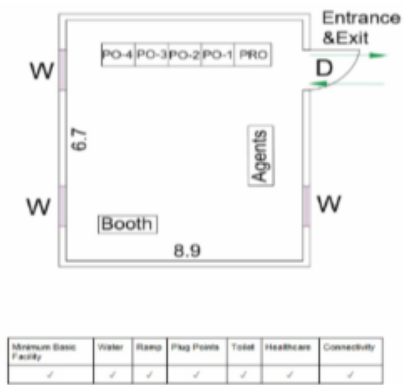

Google Map View

Polling Station Building Front View

Polling Station Front View

Cad View

Key MAP View

1 பெயர் : வினசி தேவமலர் தந்தை பெயர்: தேவ அன்பு வீட்டு எண் : 1 வயது : 33 பாலினம் : பெண்	RTG1099878 Photo is available	2 பெயர் : தேவராஜ் தந்தை பெயர்: ராமதாஸ் வீட்டு எண் : 2-1 வயது : 70 பாலினம் : ஆண்	RTG4434775 Photo is available	3 பெயர் : ஜெயசித்ரா தந்தை பெயர்: தேவராஜ் வீட்டு எண் : 2-1 வயது : 40 பாலினம் : பெண்	HBW2116085 Photo is available
4 பெயர் : துரைசாமி தந்தை பெயர்: பெருமாள் வீட்டு எண் : 2E வயது : 58 பாலினம் : ஆண்	RTG4434791 Photo is available	5 பெயர் : சண்முகசுந்தரம் தந்தை பெயர்: சுப்ரமணியம் வீட்டு எண் : 3 வயது : 46 பாலினம் : ஆண்	HBW2110195 Photo is available	6 பெயர் : அருக்காணியம்மாள் கணவர் பெயர்: மருதாச்சலம் வீட்டு எண் : 3-64 வயது : 74 பாலினம் : பெண்	RTG1231547 Photo is available
7 பெயர் : தீபிகா தந்தை பெயர்: முருகவேல் வீட்டு எண் : 3-94 வயது : 30 பாலினம் : பெண்	RTG2345908 Photo is available	8 பெயர் : சின்மயா தந்தை பெயர்: முருகேசன் வீட்டு எண் : 3/67,51 வயது : 22 பாலினம் : பெண்	RTG4904488 Photo is available	9 பெயர் : சுரேஷ் தந்தை பெயர்: லட்சுமணன் வீட்டு எண் : 3E வயது : 50 பாலினம் : ஆண்	RTG4435160 Photo is available
10 பெயர் : தங்கராஜ் தந்தை பெயர்: லட்சுமணன் வீட்டு எண் : 3E வயது : 47 பாலினம் : ஆண்	RTG4435178 Photo is available	11 பெயர் : கௌசல்யா தந்தை பெயர்: லட்சுமணன் வீட்டு எண் : 3E வயது : 41 பாலினம் : பெண்	HBW1093293 Photo is available	12 பெயர் : ஈஸ்வரி கணவர் பெயர்: பல்ராமன் வீட்டு எண் : 3E-4E வயது : 50 பாலினம் : பெண்	HBW2110120 Photo is available
13 பெயர் : பாக்கியம் கணவர் பெயர்: ராமசாமி வீட்டு எண் : 4 வயது : 75 பாலினம் : பெண்	HBW2108165 Photo is available	14 பெயர் : மாணிக்கம் தந்தை பெயர்: ராமசாமி வீட்டு எண் : 4 வயது : 58 பாலினம் : ஆண்	RTG4435186 Photo is available	15 பெயர் : முருகேசன் தந்தை பெயர்: ராமசாமி வீட்டு எண் : 4 வயது : 52 பாலினம் : ஆண்	HBW2113041 Photo is available
16 பெயர் : கவிதா கணவர் பெயர்: பழனி வீட்டு எண் : 4 வயது : 48 பாலினம் : பெண்	RTG1232172 Photo is available	17 பெயர் : தேன்மொழிசெல்வி தந்தை பெயர்: ராமசாமி வீட்டு எண் : 4 வயது : 47 பாலினம் : பெண்	HBW2112738 Photo is available	18 பெயர் : குானசுந்தரி தந்தை பெயர்: ராமசாமி வீட்டு எண் : 4 வயது : 45 பாலினம் : பெண்	HBW2110286 Photo is available
19 பெயர் : சீனிவாசவி கணவர் பெயர்: முருகேசன் வீட்டு எண் : 4 வயது : 41 பாலினம் : பெண்	HBW2109999 Photo is available	20 பெயர் : பழனிச்சாமி தந்தை பெயர்: லட்சுமணன் வீட்டு எண் : 4-4 வயது : 54 பாலினம் : ஆண்	RTG1232123 Photo is available	21 பெயர் : சரோஜினி ர இதரர் பெயர்: ராதாகிருஷ்ணன் ர வீட்டு எண் : 4ஏ, வயது : 84 பாலினம் : பெண்	RTG4925665 Photo is available
22 பெயர் : ராதாகிருஷ்ணன் ர இதரர் பெயர்: பிரபாவதி ஜெ வீட்டு எண் : 4ஏ, வயது : 63 பாலினம் : ஆண்	RTG4925632 Photo is available	23 பெயர் : பிரபாவதி ஜெ கணவர் பெயர்: ராதாகிருஷ்ணன் ர வீட்டு எண் : 4ஏ, வயது : 59 பாலினம் : பெண்	RTG4925657 Photo is available	24 பெயர் : சுருதி ரா தந்தை பெயர்: ராதாகிருஷ்ணன் ர வீட்டு எண் : 4ஏ,சப்ரோன் துளசி அப்பார்ட்மெண்ட் வயது : 23 பாலினம் : பெண்	RTG4925673 Photo is available
25 பெயர் : குணசேகரன் தந்தை பெயர்: நாகராஜன் வீட்டு எண் : 4E வயது : 44 பாலினம் : ஆண்	HBW2114387 Photo is available	26 பெயர் : ஆராமணி கணவர் பெயர்: குணசேகரன் வீட்டு எண் : 4E வயது : 40 பாலினம் : பெண்	HBW2114437 Photo is available	27 பெயர் : சுகுணா கணவர் பெயர்: தம்புராஜ் வீட்டு எண் : 5E வயது : 50 பாலினம் : பெண்	HBW2110112 Photo is available
28 பெயர் : கலா தந்தை பெயர்: மருதாசலம் வீட்டு எண் : 6 வயது : 53 பாலினம் : பெண்	RTG4435194 Photo is available	29 பெயர் : ராஜன் தந்தை பெயர்: மருதாசலம் வீட்டு எண் : 6 வயது : 51 பாலினம் : ஆண்	HBW4466983 Photo is available	30 பெயர் : மனோகர் தந்தை பெயர்: ராமலிங்கம் வீட்டு எண் : 6 வயது : 50 பாலினம் : ஆண்	RTG1231604 Photo is available