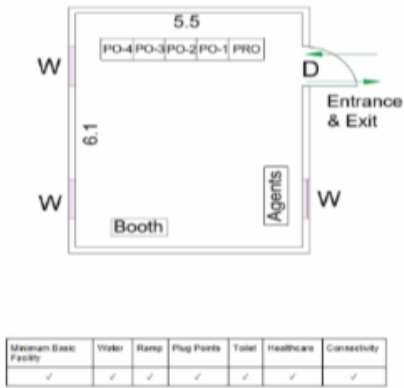

வாக்காளர் பதிவு அலுவலரின்
கையொப்பம்

Nazri Naksha

Google Map View

Polling Station Building Front View

Polling Station Front View

Cad View

Key MAP View

சட்டமன்றத் தொகுதியின் எண் மற்றும் பெயர் : 121-சிங்கநல்லூர்
பிரிவு எண் மற்றும் பெயர் 1-வார்டு எண் 40 சற்குணம் காலனி