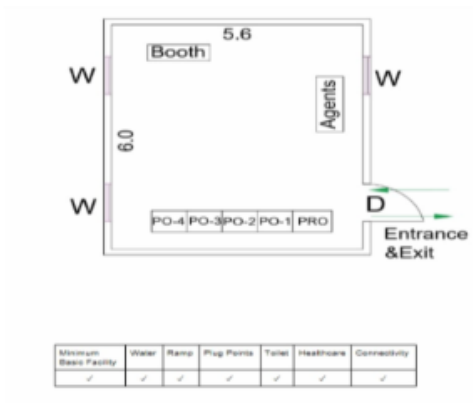

Google Map View

Polling Station Building Front View

Polling Station Front View

Cad View

Key MAP View

1 பெயர் : பிரபாகரன் தந்தை பெயர்: பழனிச்சாமி வீட்டு எண் : 1 வயது : 37 பாலினம் : ஆண்	RTG5022371 Photo is available	2 பெயர் : பிரியதர்ஷினி ஜெயபால் தாயின் பெயர்: பிரபா ஜெயபால் வீட்டு எண் : 23 வயது : 26 பாலினம் : பெண்	RTG4676938 Photo is available	3 பெயர் : பொன்னம்மாள் கணவர் பெயர்: ராமசாமி வீட்டு எண் : 55 வயது : 80 பாலினம் : பெண்	JRT2452159 Photo is available
4 பெயர் : சுப்பிரமணியன் தந்தை பெயர்: ராமசாமி வீட்டு எண் : 55 வயது : 59 பாலினம் : ஆண்	JRT2661353 Photo is available	5 பெயர் : பிரபாகரன் தந்தை பெயர்: ராமசாமி வீட்டு எண் : 55 வயது : 40 பாலினம் : ஆண்	JRT2661361 Photo is available	6 பெயர் : வரதராஜ் தந்தை பெயர்: கிருஷ்ணன் வீட்டு எண் : 55A வயது : 56 பாலினம் : ஆண்	RTG4106332 Photo is available
7 பெயர் : சுதா கணவர் பெயர்: வரதராஜ் வீட்டு எண் : 55A வயது : 46 பாலினம் : பெண்	JRT2402188 Photo is available	8 பெயர் : திருப்பதி தந்தை பெயர்: கிருஷ்ணன் வீட்டு எண் : 55B வயது : 51 பாலினம் : ஆண்	RTG4106340 Photo is available	9 பெயர் : கனகராஜ் தந்தை பெயர்: கிருஷ்ணன் வீட்டு எண் : 55C வயது : 60 பாலினம் : ஆண்	RTG4106357 Photo is available
10 பெயர் : சித்ரா கணவர் பெயர்: கனகராஜ் வீட்டு எண் : 55C வயது : 53 பாலினம் : பெண்	RTG4106365 Photo is available	11 பெயர் : மதுபூர் தந்தை பெயர்: வரதராஜ் வீட்டு எண் : 56ஏ வயது : 24 பாலினம் : பெண்	RTG4559787 Photo is available	12 பெயர் : சின்னசாமி தந்தை பெயர்: திருமலைசாமி வீட்டு எண் : 58 வயது : 67 பாலினம் : ஆண்	RTG4106373 Photo is available
13 பெயர் : வேலுமணி கணவர் பெயர்: சின்னசாமி வீட்டு எண் : 58 வயது : 65 பாலினம் : பெண்	RTG4106381 Photo is available	14 பெயர் : கார்த்திகேயன் தந்தை பெயர்: சின்னசாமி வீட்டு எண் : 58 வயது : 46 பாலினம் : ஆண்	JRT2020667 Photo is available	15 பெயர் : சின்னமணி கணவர் பெயர்: நடராஜ் வீட்டு எண் : 58-A வயது : 65 பாலினம் : பெண்	RTG4106399 Photo is available
16 பெயர் : வடிவேல் தந்தை பெயர்: நடராஜ் வீட்டு எண் : 58-A வயது : 41 பாலினம் : ஆண்	JRT2661395 Photo is available	17 பெயர் : கமலவேணி கணவர் பெயர்: ஆறுமுகம் வீட்டு எண் : 59-2 வயது : 50 பாலினம் : பெண்	RTG4106415 Photo is available	18 பெயர் : சுபத்ரா கணவர் பெயர்: மாணிக்கம் வீட்டு எண் : 100 வயது : 67 பாலினம் : பெண்	RTG1389782 Photo is available
19 பெயர் : இந்திராவதி கணவர் பெயர்: சங்கர் வீட்டு எண் : 602 வயது : 73 பாலினம் : பெண்	RTG0660563 Photo is available	20 பெயர் : சந்தோஷ் குமார் தந்தை பெயர்: சங்கர் வீட்டு எண் : 602 வயது : 39 பாலினம் : ஆண்	RTG0660571 Photo is available		