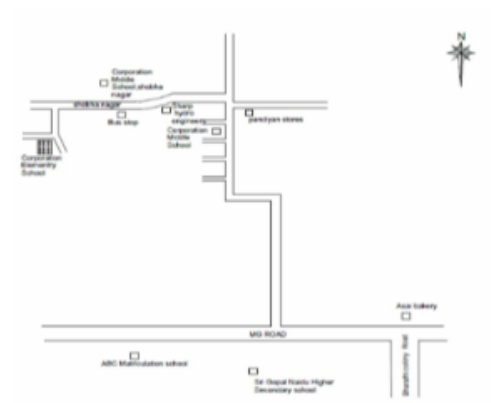

Key MAP View