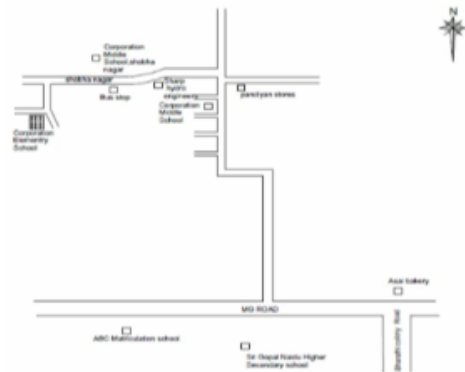

Key MAP View