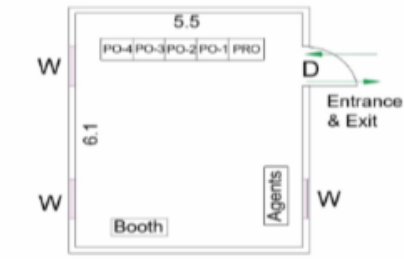

Google Map View

Polling Station Building Front View

Polling Station Front View

Cad View

Minimum Basic Facility	Water	Ramp	Plug Points	Toilet	Healthcare	Connectivity
✓	✓	✓	✓	✓	✓	✓

Key MAP View

1 பெயர் : ரங்கநாதன் தந்தை பெயர்: வென்கிடசாமி வீட்டு எண் : 1 வயது : 68 பாலினம் : ஆண் Photo is available	RTG0913368	2 பெயர் : சசீலா கணவர் பெயர்: ரங்கநாதன் வீட்டு எண் : 1 வயது : 65 பாலினம் : பெண் Photo is available	RTG0913541	3 பெயர் : பிரேமஆனந்த் தந்தை பெயர்: நஞ்சண்டராஜ் வீட்டு எண் : 1 வயது : 59 பாலினம் : ஆண் Photo is available	JRT2300283
4 பெயர் : சுகந்தி கணவர் பெயர்: சவுந்திரராஜன் வீட்டு எண் : 1 வயது : 58 பாலினம் : பெண் Photo is available	RTG0590406	5 பெயர் : கோகிலா கணவர் பெயர்: பிரேமஆனந்த் வீட்டு எண் : 1 வயது : 52 பாலினம் : பெண் Photo is available	JRT2300325	6 பெயர் : பிரவேன் தந்தை பெயர்: ரங்கநாதன் வீட்டு எண் : 1 வயது : 42 பாலினம் : ஆண் Photo is available	RTG0913228
7 பெயர் : நான்சி நிரோஷா தந்தை பெயர்: அமல்ராஜ் வீட்டு எண் : 1 வயது : 34 பாலினம் : பெண் Photo is available	RTG3941119	8 பெயர் : சூர்யா பிரகாஷ் தந்தை பெயர்: பிரேம ஆனந்த் வீட்டு எண் : 1 வயது : 30 பாலினம் : ஆண் Photo is available	RTG4714242	9 பெயர் : வைஷாலி தந்தை பெயர்: ஜெயப்பிரகாஷ் வீட்டு எண் : 1-28 வயது : 38 பாலினம் : பெண் Photo is available	RTG0310052
10 பெயர் : ஷன்னித செளந்தராஜன் கணவர் பெயர்: பிரவேன் ரங்கநாதன் வீட்டு எண் : 1, ஹரிந்துஸ்தான் அவேநூர் வயது : 20 பாலினம் : பெண் Photo is available	RTG4941415	11 பெயர் : ராஜேஸ்வரி கணவர் பெயர்: பானர்ஜி வீட்டு எண் : 2 வயது : 77 பாலினம் : பெண் Photo is available	RTG4046033	12 பெயர் : பாலசுப்ரமணியன் தந்தை பெயர்: ரங்கசாமி வீட்டு எண் : 2 வயது : 62 பாலினம் : ஆண் Photo is available	RTG2343952
13 பெயர் : விஜயகுமார் தந்தை பெயர்: பிச்சக்கண்ணு வீட்டு எண் : 2 வயது : 42 பாலினம் : ஆண் Photo is available	JRT5596689	14 பெயர் : ஸ்ரீநிதி ஜனனி தந்தை பெயர்: ராஜா வீட்டு எண் : 2/3 வயது : 23 பாலினம் : பெண் Photo is available	RTG4859260	15 பெயர் : நதீன் பொன்முடி மகேந்திரன் தந்தை பெயர்: பொன்முடி மகேந்திரன் வீட்டு எண் : 2ஏ, வயது : 19 பாலினம் : ஆண் Photo is available	RTG5025044
16 பெயர் : சம்பத்ருமார் ஆ தந்தை பெயர்: அருணாசலம் சி வீட்டு எண் : 02.இந்துஸ்தான் அவென்யு வயது : 67 பாலினம் : ஆண் Photo is available	RTG4806295	17 பெயர் : ஸ்ரீதர் ச தாயின் பெயர்: பாக்கியலட்சுமி வீட்டு எண் : 02.இந்துஸ்தான்அவன்யு வயது : 23 பாலினம் : ஆண் Photo is available	RTG4806121	18 பெயர் : விஜயகுமார் தந்தை பெயர்: ஸ்ரீனிவாசன் வீட்டு எண் : 3 வயது : 72 பாலினம் : ஆண் Photo is available	JRT2806362
19 பெயர் : அமுதா கணவர் பெயர்: விஜயகுமார் வீட்டு எண் : 3 வயது : 67 பாலினம் : பெண் Photo is available	JRT2806370	20 பெயர் : அபிநயா தந்தை பெயர்: விஜயகுமார் வீட்டு எண் : 3 வயது : 38 பாலினம் : பெண் Photo is available	JRT2806388	21 பெயர் : ஆதர்ஷ் தந்தை பெயர்: சந்திரா சேகரன் வீட்டு எண் : 3 வயது : 28 பாலினம் : ஆண் Photo is available	RTG4700290
22 பெயர் : நிவேதா தந்தை பெயர்: சந்திரா சேகரன் வீட்டு எண் : 3 வயது : 26 பாலினம் : பெண் Photo is available	RTG4700316	23 பெயர் : செளந்தராஜன் தந்தை பெயர்: சென்னியப்பன் வீட்டு எண் : 4 வயது : 67 பாலினம் : ஆண் Photo is available	RTG3932498	24 பெயர் : நாராயணன் தந்தை பெயர்: ரங்கநாதன் வீட்டு எண் : 4 வயது : 58 பாலினம் : ஆண் Photo is available	RTG1672674
25 பெயர் : வாணி கணவர் பெயர்: நாராயணன் வீட்டு எண் : 4 வயது : 57 பாலினம் : பெண் Photo is available	RTG1673094	26 பெயர் : சரஸ்வதி கணவர் பெயர்: செளந்தராஜன் வீட்டு எண் : 4 வயது : 55 பாலினம் : பெண் Photo is available	RTG3933561	27 பெயர் : கனகமணி கணவர் பெயர்: வேலு வீட்டு எண் : 4 வயது : 55 பாலினம் : பெண் Photo is available	RTG3933579
# 28 பெயர் : ஃபேனிஸ் ஜான் பி தாயின் பெயர்: ஷெம்மிஜான் வீட்டு எண் : 4 வயது : 44 பாலினம் : பெண் Photo is available	JRT1967991	29 பெயர் : பிபின்ஜான் தந்தை பெயர்: ஷெம்மிஜான் வீட்டு எண் : 4 வயது : 37 பாலினம் : ஆண் Photo is available	JRT2303402	30 பெயர் : கார்த்திகேயன் தந்தை பெயர்: செளந்தர ராஜன் வீட்டு எண் : 4 வயது : 35 பாலினம் : ஆண் Photo is available	RTG1371764