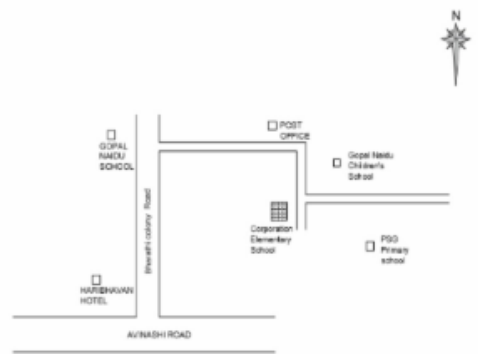

Key MAP View