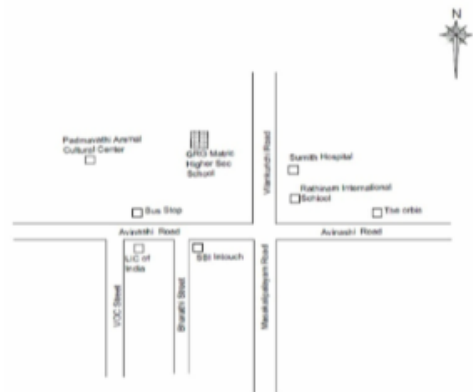

Key MAP View