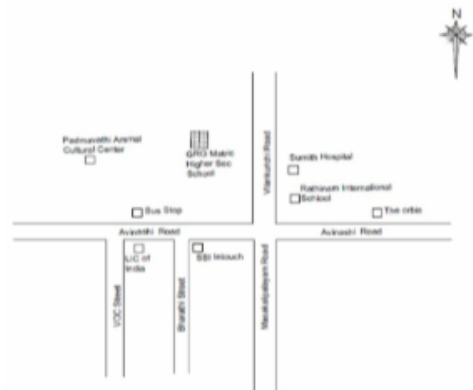

Google Map View

Polling Station Building Front View

Polling Station Front View

Cad View

Key MAP View

சட்டமன்றத் தொகுதியின் எண் மற்றும் பெயர் : 121-சிங்காதல்லூர் பிரிவு எண் மற்றும் பெயர் 1-வார்டு எண் 24 தண்ணீர்ப்பந்தல் 2