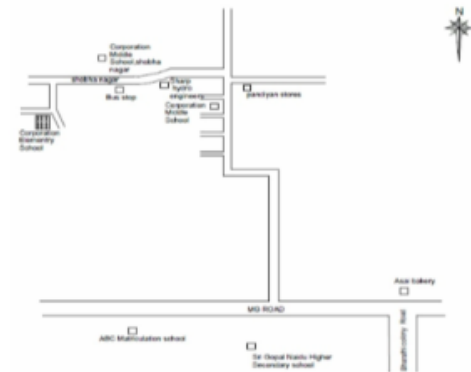

Key MAP View