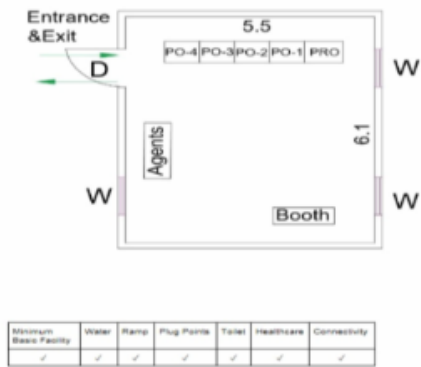

வாக்காளர் பதிவு அலுவலரின்  
கையொப்பம்

Nazri Naksha

Google Map View

Polling Station Building Front View

Polling Station Front View

Cad View

Key MAP View

|  |            |  |            |  |            |
|--|------------|--|------------|--|------------|
| 1<br>பெயர் : ராஜசேகரன்<br>தந்தை பெயர் : சுப்பையா<br>வீட்டு எண் : 5<br>வயது : 67 பாலினம் : ஆண்<br>Photo is available            | SXG2291342 | 2<br>பெயர் : அம்மாசிஆத்தாள்<br>கணவர் பெயர் : ஆறுச்சாமி<br>வீட்டு எண் : 6<br>வயது : 70 பாலினம் : பெண்<br>Photo is available             | JRT4256061 | 3<br>பெயர் : சுமதி<br>கணவர் பெயர் : சின்ராஜ்<br>வீட்டு எண் : 6<br>வயது : 45 பாலினம் : பெண்<br>Photo is available                               | JRT2105476 |
| 4<br>பெயர் : கோவிந்தராஜ்<br>தந்தை பெயர் : ஆறுச்சாமி<br>வீட்டு எண் : 6-1<br>வயது : 41 பாலினம் : ஆண்<br>Photo is available       | JRT4256053 | 5<br>பெயர் : கீதா<br>கணவர் பெயர் : வேலுமணி<br>வீட்டு எண் : 7-1<br>வயது : 62 பாலினம் : பெண்<br>Photo is available                       | RTG0599902 | 6<br>பெயர் : சுப்ரமணியன்<br>தந்தை பெயர் : கந்தசாமி<br>வீட்டு எண் : 8<br>வயது : 71 பாலினம் : ஆண்<br>Photo is available                          | RTG0598888 |
| 7<br>பெயர் : அபிராம சுந்தரி<br>கணவர் பெயர் : சுப்ரமணியன்<br>வீட்டு எண் : 8<br>வயது : 65 பாலினம் : பெண்<br>Photo is available   | RTG0598870 | 8<br>பெயர் : அங்குசாமி<br>தந்தை பெயர் : பசுபதி<br>வீட்டு எண் : 13-1<br>வயது : 66 பாலினம் : ஆண்<br>Photo is available                   | RTG0345637 | 9<br>பெயர் : கார்த்திகேயனி<br>தந்தை பெயர் : சம்பத்தமார்<br>வீட்டு எண் : 14/86<br>வயது : 27 பாலினம் : பெண்<br>Photo is available                | RTG4016218 |
| 10<br>பெயர் : சந்திரசேகரன்<br>தந்தை பெயர் : முத்துசாமி<br>வீட்டு எண் : 18-1<br>வயது : 66 பாலினம் : ஆண்<br>Photo is available   | JRT1684091 | # 11<br>பெயர் : வேலுமணி ரங்கப்பா நாயுடு<br>தந்தை பெயர் : ரங்கப்பன்<br>வீட்டு எண் : 19<br>வயது : 73 பாலினம் : ஆண்<br>Photo is available | JRT4255956 | # 12<br>பெயர் : புண்ணியவதி வேலுமணி<br>கணவர் பெயர் : வேலுமணி<br>வீட்டு எண் : 19<br>வயது : 70 பாலினம் : பெண்<br>Photo is available               | JRT4255964 |
| # 13<br>பெயர் : பபிதா வேலுமணி<br>தந்தை பெயர் : வேலுமணி<br>வீட்டு எண் : 19<br>வயது : 37 பாலினம் : பெண்<br>Photo is available    | RTG0598953 | 14<br>பெயர் : ராஜேந்திரன்<br>தந்தை பெயர் : பழனிச்சாமி<br>வீட்டு எண் : 45B<br>வயது : 65 பாலினம் : ஆண்<br>Photo is available             | JRT1659564 | 15<br>பெயர் : சுஜித் குமார் தேவராஜ்<br>தந்தை பெயர் : தேவராஜ்<br>வீட்டு எண் : 55,குருசாமி நகர்<br>வயது : 37 பாலினம் : ஆண்<br>Photo is available | RTG0598938 |
| S 16<br>பெயர் : அம்ரிதா வீ<br>தந்தை பெயர் : வீரண்ணன்<br>வீட்டு எண் : 72<br>வயது : 21 பாலினம் : பெண்<br>Photo is available      | RTG4932000 | 17<br>பெயர் : வேலுமணி<br>தந்தை பெயர் : ராமசாமி<br>வீட்டு எண் : 73-1<br>வயது : 64 பாலினம் : ஆண்<br>Photo is available                   | RTG0599910 | 18<br>பெயர் : மனோஹரி<br>கணவர் பெயர் : பாலகிருஷ்ணன்<br>வீட்டு எண் : 79/11<br>வயது : 67 பாலினம் : பெண்<br>Photo is available                     | RTG4457610 |
| 19<br>பெயர் : அனிதா<br>கணவர் பெயர் : பிரபு<br>வீட்டு எண் : 99<br>வயது : 47 பாலினம் : பெண்<br>Photo is available                | RTG1391903 | 20<br>பெயர் : சத்யா விஜய்<br>தந்தை பெயர் : பிரபாகரன்<br>வீட்டு எண் : 102<br>வயது : 41 பாலினம் : ஆண்<br>Photo is available              | RTG4008942 | 21<br>பெயர் : விஜயேஸ்வரி<br>கணவர் பெயர் : கனகராஜ்<br>வீட்டு எண் : 104 பி<br>வயது : 66 பாலினம் : பெண்<br>Photo is available                     | MPR6944755 |
| 22<br>பெயர் : ஜெயபாரதி<br>கணவர் பெயர் : மோகன்தாஸ்<br>வீட்டு எண் : 108<br>வயது : 52 பாலினம் : பெண்<br>Photo is available        | RTG1496777 | 23<br>பெயர் : சுதர்சன்<br>தந்தை பெயர் : மோகன்தாஸ்<br>வீட்டு எண் : 108<br>வயது : 25 பாலினம் : ஆண்<br>Photo is available                 | RTG4457685 | 24<br>பெயர் : பார்கவி<br>தந்தை பெயர் : சரவணன்<br>வீட்டு எண் : 112<br>வயது : 25 பாலினம் : பெண்<br>Photo is available                            | RTG4457909 |
| 25<br>பெயர் : பாலாஜி துரைசுவாமி மோ<br>தந்தை பெயர் : மோகன்<br>வீட்டு எண் : 113<br>வயது : 20 பாலினம் : ஆண்<br>Photo is available | RTG4921854 | 26<br>பெயர் : ரித்திகா<br>தந்தை பெயர் : சந்திரசேகரன்<br>வீட்டு எண் : 126<br>வயது : 26 பாலினம் : பெண்<br>Photo is available             | RTG4779237 | 27<br>பெயர் : அசோக் குமார்<br>தந்தை பெயர் : விஜய சிவகுமார்<br>வீட்டு எண் : 186<br>வயது : 23 பாலினம் : ஆண்<br>Photo is available                | RTG4609442 |
| 28<br>பெயர் : ராமச்சந்திரன்<br>தந்தை பெயர் : கோவிந்தசாமி<br>வீட்டு எண் : 187<br>வயது : 89 பாலினம் : ஆண்<br>Photo is available  | RTG1901057 | 29<br>பெயர் : விஷ்வநாதன்<br>இதரர் பெயர் : சுஜாதா காமாட்சி<br>வீட்டு எண் : 228/1<br>வயது : 56 பாலினம் : ஆண்<br>Photo is available       | RTG4609137 | 30<br>பெயர் : சரண் விஷ்ணு<br>தந்தை பெயர் : சேஷாத்திரி<br>வீட்டு எண் : ஸி டி - 4<br>வயது : 19 பாலினம் : ஆண்<br>Photo is available               | RTG4992749 |