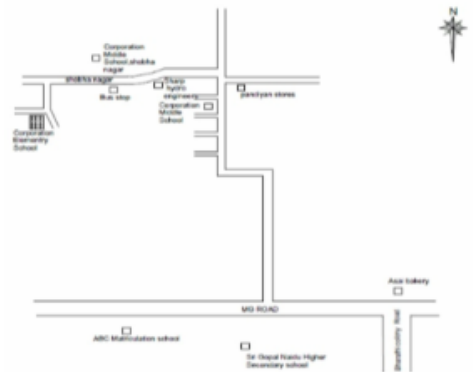

Google Map View

Polling Station Building Front View

Polling Station Front View

Cad View

Key MAP View

சட்டமன்றத் தொகுதியின் எண் மற்றும் பெயர் : 121-சிங்காநல்லூர் பிரிவு எண் மற்றும் பெயர் 1-வார்டு எண் 24 தண்ணீர்பந்தல், அண்ணா மாநகர்