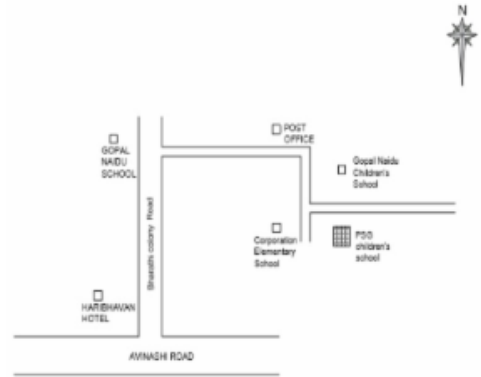

Google Map View

Polling Station Building Front View

Polling Station Front View

Cad View

Key MAP View

சட்டமன்றத் தொகுதியின் எண் மற்றும் பெயர் : 121-சிங்கநல்லூர்
பிரிவு எண் மற்றும் பெயர் 1-வார்டு எண் 28 பாலசுந்தரம் வீதி