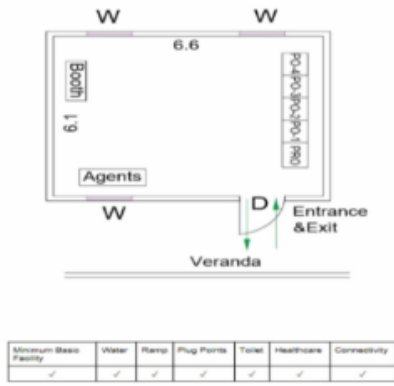

Google Map View

Polling Station Building Front View

Polling Station Front View

Cad View

Key MAP View

சட்டமன்றத் தொகுதியின் எண் மற்றும் பெயர் : 121-சிங்கநல்லூர்
பிரிவு எண் மற்றும் பெயர் 1-வார்டு எண் 28 பாலசுந்தரம் வீதி