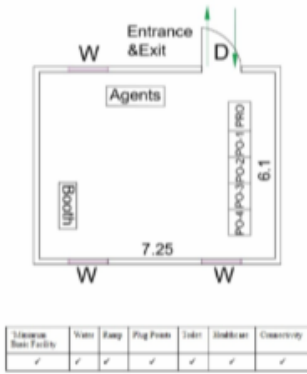

Google Map View

Polling Station Building Front View

Polling Station Front View

Cad View

Key MAP View

1 பெயர் : தம்பராஜ் தந்தை பெயர்: ரங்கசாமி வீட்டு எண் : 1 வயது : 60 பாலினம் : ஆண் Photo is available RTG4690848	2 பெயர் : திவ்யா கணவர் பெயர்: கண்ணன் வீட்டு எண் : 1 வயது : 38 பாலினம் : பெண் Photo is available RTG1923972	3 பெயர் : லீலா மணி கணவர் பெயர்: ராஜேந்திரன் வீட்டு எண் : 1 வயது : 35 பாலினம் : பெண் Photo is available RTG1245588
4 பெயர் : ரீவா தந்தை பெயர்: செல்வையா வீட்டு எண் : 1 வயது : 28 பாலினம் : பெண் Photo is available RTG5073895	5 பெயர் : ராஜம்மாள் கணவர் பெயர்: ரங்கசாமி வீட்டு எண் : 1-1 வயது : 69 பாலினம் : பெண் Photo is available RTG4139309	6 பெயர் : சுனித்தா கணவர் பெயர்: வேணுகோபால் வீட்டு எண் : 1-2 வயது : 42 பாலினம் : பெண் Photo is available RTG0603308
7 பெயர் : லட்சுமி குட்டி கணவர் பெயர்: முரளிதரன் வீட்டு எண் : 1-2 வயது : 37 பாலினம் : பெண் Photo is available RTG0603316	8 பெயர் : ஜோகிம்ஷா தந்தை பெயர்: ஜோதிலால் வீட்டு எண் : 1-2 வயது : 35 பாலினம் : பெண் Photo is available RTG1540103	9 பெயர் : அய்யாசாமி தந்தை பெயர்: ரங்கசாமி வீட்டு எண் : 1-6 வயது : 54 பாலினம் : ஆண் Photo is available RTG4139317
10 பெயர் : சகுந்தலா கணவர் பெயர்: அய்யாசாமி வீட்டு எண் : 1-6 வயது : 49 பாலினம் : பெண் Photo is available RTG4139325	11 பெயர் : ஆர்த்தி தந்தை பெயர்: தம்பராஜ் வீட்டு எண் : 1-6 வயது : 36 பாலினம் : பெண் Photo is available RTG0603241	12 பெயர் : பிரியங்கா தந்தை பெயர்: அய்யாசாமி வீட்டு எண் : 1-6 வயது : 34 பாலினம் : பெண் Photo is available RTG0895342
13 பெயர் : ராஜேந்திரன் தந்தை பெயர்: சுருளிமுத்து வீட்டு எண் : 1A வயது : 39 பாலினம் : ஆண் Photo is available RTG1245646	14 பெயர் : ரகு தந்தை பெயர்: அய்யாசாமி வீட்டு எண் : 1B வயது : 32 பாலினம் : ஆண் Photo is available RTG1394592	15 பெயர் : காந்திமதி தந்தை பெயர்: அய்யாசாமி வீட்டு எண் : 2 வயது : 36 பாலினம் : பெண் Photo is available RTG1540111
16 பெயர் : அருக்காணி கணவர் பெயர்: ரங்கசாமி வீட்டு எண் : 2-2 வயது : 75 பாலினம் : பெண் Photo is available RTG4139333	17 பெயர் : தனபால் தந்தை பெயர்: ரங்கசாமி வீட்டு எண் : 2-3 வயது : 55 பாலினம் : ஆண் Photo is available JRT2475390	18 பெயர் : ராமாத்தாள் கணவர் பெயர்: தனபால் வீட்டு எண் : 2-3 வயது : 51 பாலினம் : பெண் Photo is available JRT2475473
19 பெயர் : ரமேஷ் தந்தை பெயர்: தனபால் வீட்டு எண் : 2-3 வயது : 35 பாலினம் : ஆண் Photo is available RTG1245547	20 பெயர் : அய்யாசாமி தந்தை பெயர்: ராமன் வீட்டு எண் : 2-6 வயது : 62 பாலினம் : ஆண் Photo is available RTG4139358	21 பெயர் : பத்ரம்மாள் கணவர் பெயர்: அய்யாசாமி வீட்டு எண் : 2-6 வயது : 59 பாலினம் : பெண் Photo is available RTG4139366
22 பெயர் : காளிமுத்து தந்தை பெயர்: அய்யாசாமி வீட்டு எண் : 2-6 வயது : 39 பாலினம் : ஆண் Photo is available JRT4862496	23 பெயர் : செல்வராஜ் தந்தை பெயர்: ரங்கசாமி வீட்டு எண் : 2-7 வயது : 60 பாலினம் : ஆண் Photo is available JRT1675131	24 பெயர் : சரசு கணவர் பெயர்: செல்வராஜ் வீட்டு எண் : 2/7, வயது : 55 பாலினம் : பெண் Photo is available RTG4716163
25 பெயர் : சரசு கணவர் பெயர்: தம்பராஜ் வீட்டு எண் : 2-8 வயது : 56 பாலினம் : பெண் Photo is available RTG4139374	26 பெயர் : கருப்புசாமி தந்தை பெயர்: குமாரன் வீட்டு எண் : 2-9 வயது : 66 பாலினம் : ஆண் Photo is available RTG4139382	27 பெயர் : அய்யாசாமி இதரர் பெயர்: ராஜன்- வீட்டு எண் : 2-43 வயது : 40 பாலினம் : ஆண் Photo is available RTG0728154
28 பெயர் : கல்பனா தந்தை பெயர்: செல்வராஜ் வீட்டு எண் : 3 வயது : 41 பாலினம் : பெண் Photo is available RTG1394691	29 பெயர் : ரம்யா கணவர் பெயர்: கார்த்திக் வீட்டு எண் : 3 வயது : 33 பாலினம் : பெண் Photo is available RTG1792316	30 பெயர் : சின்னராஜ் தந்தை பெயர்: ராமன் வீட்டு எண் : 3-1 வயது : 83 பாலினம் : ஆண் Photo is available RTG4139390