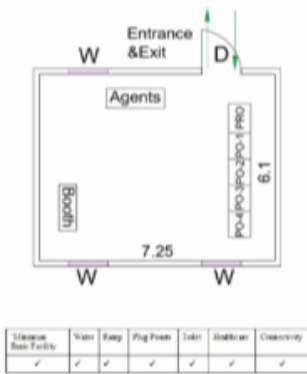

Google Map View

Polling Station Building Front View

Polling Station Front View

Cad View

Key MAP View

1 பெயர் : தங்கவேலு தந்தை பெயர்: பழனிச்சாமி வீட்டு எண் : 1 வயது : 50 பாலினம் : ஆண் Photo is available	RTG0602920	2 பெயர் : செல்வராணி தந்தை பெயர்: தங்கவேலு வீட்டு எண் : 1 வயது : 44 பாலினம் : பெண் Photo is available	RTG0602938	3 பெயர் : மால்கம் மார்ஷல் ராஜ் செ ஸுஅ தந்தை பெயர்: பெலிக்ஸ் அலெக்ஸாண்டர் வீட்டு எண் : 01 வயது : 26 பாலினம் : ஆண் Photo is available	RTG4568952
4 பெயர் : அபிசேக் டேனியல் தந்தை பெயர்: ஜேசுதாசன் வீட்டு எண் : 1 வயது : 25 பாலினம் : ஆண் Photo is available	RTG4485942	5 பெயர் : எலிசபெத்சீலா கணவர் பெயர்: அலெக்சாண்டர் வீட்டு எண் : 1-1 வயது : 57 பாலினம் : பெண் Photo is available	JRT4867826	6 பெயர் : ஜேசுதாசன் தந்தை பெயர்: தாமஸ் வீட்டு எண் : 1-2 வயது : 54 பாலினம் : ஆண் Photo is available	JRT1936046
7 பெயர் : சுகந்தி கணவர் பெயர்: ஜேசுதாசன் வீட்டு எண் : 1-2 வயது : 49 பாலினம் : பெண் Photo is available	JRT1936053	8 பெயர் : அப்துல் கலாம் ஆசாத் தந்தை பெயர்: முகமது நாசர் வீட்டு எண் : 1.துலாக் வெங்கிடசுவாமி வயது : 23 பாலினம் : ஆண் Photo is available	RTG4628830	9 பெயர் : முகமது நாசர் சா தந்தை பெயர்: சாந்து முகமது வீட்டு எண் : 1. துலாக் வெங்கிடசுவாமி தெரு வயது : 60 பாலினம் : ஆண் Photo is available	RTG4997466
10 பெயர் : இரத்தியா தந்தை பெயர்: பிரேமன் வீட்டு எண் : 2 வயது : 26 பாலினம் : பெண் Photo is available	RTG4567715	11 பெயர் : ராஜா தந்தை பெயர்: பெருமாள் வீட்டு எண் : 2-1 வயது : 72 பாலினம் : ஆண் Photo is available	JRT2297331	12 பெயர் : திவாகரன் தந்தை பெயர்: பாலகிருஷ்ணன் வீட்டு எண் : 2-3 வயது : 63 பாலினம் : ஆண் Photo is available	RTG4113098
13 பெயர் : ஜெயபுரீ கணவர் பெயர்: திவாகரன் வீட்டு எண் : 2-3 வயது : 52 பாலினம் : பெண் Photo is available	JRT4867479	14 பெயர் : மஞ்சுஷா தந்தை பெயர்: திவாகரன் வீட்டு எண் : 2/7 வயது : 29 பாலினம் : பெண் Photo is available	RTG3931649	15 பெயர் : திரிஷா தந்தை பெயர்: திவாகரன் வீட்டு எண் : 2/7 வயது : 25 பாலினம் : பெண் Photo is available	RTG4478137
16 பெயர் : கணேசன் தந்தை பெயர்: ஆறுமுகம் வீட்டு எண் : 3 வயது : 44 பாலினம் : ஆண் Photo is available	RTG1246529	17 பெயர் : பேபிசுதா கணவர் பெயர்: சிவக்குமார் வீட்டு எண் : 3 வயது : 43 பாலினம் : பெண் Photo is available	RTG1541671	18 பெயர் : செல்வி தந்தை பெயர்: ஆறுமுகம் வீட்டு எண் : 3-1 வயது : 62 பாலினம் : பெண் Photo is available	RTG4113114
19 பெயர் : சக்திவேல் தந்தை பெயர்: ஆறுமுகம் வீட்டு எண் : 3-1 வயது : 47 பாலினம் : ஆண் Photo is available	JRT1674241	20 பெயர் : சிவக்குமார் தந்தை பெயர்: ஆறுமுகம் வீட்டு எண் : 3-1 வயது : 45 பாலினம் : ஆண் Photo is available	JRT1676113	21 பெயர் : மஞ்சுஷா கணவர் பெயர்: சக்திவேல் வீட்டு எண் : 3-1 வயது : 39 பாலினம் : பெண் Photo is available	JRT4862371
22 பெயர் : முருகாத்தாள் கணவர் பெயர்: அருணாசலம் வீட்டு எண் : 3-2 வயது : 70 பாலினம் : பெண் Photo is available	RTG4113122	23 பெயர் : முத்துராஜ் தந்தை பெயர்: அருணாசலம் வீட்டு எண் : 3-2 வயது : 54 பாலினம் : ஆண் Photo is available	RTG4113130	24 பெயர் : ரா கிருபா சங்கர் தந்தை பெயர்: க ராமசாமி வீட்டு எண் : 3/4 வயது : 27 பாலினம் : ஆண் Photo is available	RTG4567624
25 பெயர் : பாக்கியம் கணவர் பெயர்: பழனிசாமி வீட்டு எண் : 4-1 வயது : 70 பாலினம் : பெண் Photo is available	RTG4113148	26 பெயர் : கௌசல்யா சுரேஷ் கணவர் பெயர்: நந்தகுமார் வீட்டு எண் : 4/6 வயது : 21 பாலினம் : பெண் Photo is available	RTG4821021	27 பெயர் : ருக்மணி கணவர் பெயர்: ஆறுமுகம் வீட்டு எண் : 5-1 வயது : 79 பாலினம் : பெண் Photo is available	RTG4113155
28 பெயர் : கொ பூந்ராம் தந்தை பெயர்: கொடியன் வீட்டு எண் : 5/23 வயது : 44 பாலினம் : ஆண் Photo is available	RTG5077649	29 பெயர் : ருபா தந்தை பெயர்: ராஜேஸ்வரகுப்தா வீட்டு எண் : 5C வயது : 42 பாலினம் : பெண் Photo is available	RTG1924004	30 பெயர் : சரண்யா ந தாயின் பெயர்: ருபா ந வீட்டு எண் : 5 எலி ஏ வயது : 22 பாலினம் : பெண் Photo is available	RTG5072558