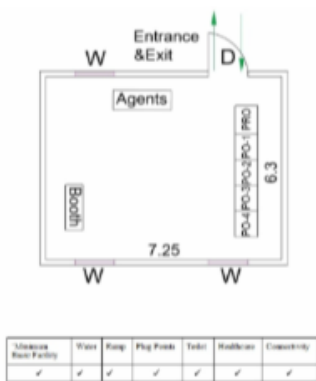

Google Map View

Polling Station Building Front View

Polling Station Front View

Cad View

Key MAP View

1 பெயர் : ஓதிச்சாமி தந்தை பெயர்: பொன்னான் வீட்டு எண் : 1 வயது : 80 பாலினம் : ஆண் Photo is available RTG1396159	2 பெயர் : ராமமூர்த்தி தந்தை பெயர்: பழனிசாமி வீட்டு எண் : 1 வயது : 48 பாலினம் : ஆண் Photo is available RTG0355693	3 பெயர் : வாணி கணவர் பெயர்: ராமமூர்த்தி வீட்டு எண் : 1 வயது : 39 பாலினம் : பெண் Photo is available RTG0355701
4 பெயர் : சிவக்குமார் தந்தை பெயர்: பன்னீர்செல்வம் வீட்டு எண் : 1-46 வயது : 45 பாலினம் : ஆண் Photo is available RTG1396217	S2 5 பெயர் : கிரிஜா கணவர் பெயர்: பாலசுப்ரமணியம் வீட்டு எண் : 1/278 வயது : 56 பாலினம் : பெண் Photo is available RTG0356477	6 பெயர் : பால சுந்தரம் தந்தை பெயர்: ராமசாமி வீட்டு எண் : 2 வயது : 68 பாலினம் : ஆண் Photo is available RTG0355891
7 பெயர் : காந்திமதி கணவர் பெயர்: பாலசுந்தரம் வீட்டு எண் : 2 வயது : 62 பாலினம் : பெண் Photo is available RTG0355909	8 பெயர் : சிவராமகிருஷ்ணன் தந்தை பெயர்: சுப்பிரமணியம் வீட்டு எண் : 2 வயது : 55 பாலினம் : ஆண் Photo is available RTG4127874	9 பெயர் : லட்சுமி கணவர் பெயர்: சிவராமகிருஷ்ணன் வீட்டு எண் : 2 வயது : 45 பாலினம் : பெண் Photo is available JRT4753901
10 பெயர் : சுப்பிரமணியம் தந்தை பெயர்: ராமன் வீட்டு எண் : 2ஏ வயது : 81 பாலினம் : ஆண் Photo is available JRT4754586	11 பெயர் : இந்திரா கணவர் பெயர்: சுப்பிரமணியம் வீட்டு எண் : 2ஏ வயது : 75 பாலினம் : பெண் Photo is available JRT4753893	12 பெயர் : ரவிசந்திரதாசன் தந்தை பெயர்: வெங்கட்ராஜன் வீட்டு எண் : 2,ராமலாமி லாயெளத, வயது : 71 பாலினம் : ஆண் Photo is available HBW2047298
13 பெயர் : சஞ்சீவி தந்தை பெயர்: முத்துசுவாமி வீட்டு எண் : 3 வயது : 68 பாலினம் : ஆண் Photo is available JRT1676022	14 பெயர் : மலைராஜ் தந்தை பெயர்: கண்ணையன் வீட்டு எண் : 3 வயது : 54 பாலினம் : ஆண் Photo is available RTG0948943	15 பெயர் : ஹர்ஷ்வர்த்தினி தந்தை பெயர்: பாலசுந்தரம் வீட்டு எண் : 3-2 வயது : 29 பாலினம் : பெண் Photo is available RTG2232320
16 பெயர் : நந்தினி தந்தை பெயர்: பாலசுந்தரம் வீட்டு எண் : 3-2 வயது : 27 பாலினம் : பெண் Photo is available RTG3879079	17 பெயர் : கௌசல்யா தந்தை பெயர்: மலைராஜ் வீட்டு எண் : 3/4 வயது : 27 பாலினம் : பெண் Photo is available RTG4472353	18 பெயர் : காவியா தந்தை பெயர்: மலைராஜ் வீட்டு எண் : 3/4 வயது : 25 பாலினம் : பெண் Photo is available RTG4477501
19 பெயர் : தனலட்சுமி கணவர் பெயர்: சஞ்சீவி வீட்டு எண் : 3-4-A வயது : 57 பாலினம் : பெண் Photo is available RTG0948471	20 பெயர் : மனோஜ்குமார் தந்தை பெயர்: சஞ்சீவி வீட்டு எண் : 3-4-A வயது : 34 பாலினம் : ஆண் Photo is available RTG0948919	21 பெயர் : கௌதமி தந்தை பெயர்: சுப்பிரமணியம் வீட்டு எண் : 3-5 வயது : 34 பாலினம் : பெண் Photo is available RTG1104884
22 பெயர் : நந்தினி தந்தை பெயர்: செல்வம் வீட்டு எண் : 3 வயது : 33 பாலினம் : பெண் Photo is available RTG4553749	23 பெயர் : அன்னபூரணி தந்தை பெயர்: சிவசுந்தரம் வீட்டு எண் : 3B வயது : 42 பாலினம் : பெண் Photo is available RTG0356170	24 பெயர் : பாஸ்கர் தந்தை பெயர்: சுந்தர் ராஜ் வீட்டு எண் : 3-B வயது : 54 பாலினம் : ஆண் Photo is available RTG0355875
25 பெயர் : சுதா கணவர் பெயர்: கணேசன் வீட்டு எண் : 3-b வயது : 42 பாலினம் : பெண் Photo is available RTG1543172	26 பெயர் : பாண்டிகண்ணு கணவர் பெயர்: மலைராஜ் வீட்டு எண் : 4 வயது : 50 பாலினம் : பெண் Photo is available RTG4477667	27 பெயர் : கார்த்திகேயராஜன் தந்தை பெயர்: நாராயணசாமி வீட்டு எண் : 5 வயது : 58 பாலினம் : ஆண் Photo is available JRT4894085
28 பெயர் : வசந்தாமணி கணவர் பெயர்: கார்த்திகேயராஜன் வீட்டு எண் : 5 வயது : 52 பாலினம் : பெண் Photo is available RTG4117081	29 பெயர் : பிரபாகரன் கா தந்தை பெயர்: கார்த்திகேயராஜன் வீட்டு எண் : 6 வயது : 30 பாலினம் : ஆண் Photo is available RTG1691658	30 பெயர் : தினேஷ்குமார் தந்தை பெயர்: கார்த்திகேயராஜன் வீட்டு எண் : 6பி / 5 வயது : 33 பாலினம் : ஆண் Photo is available RTG1104892