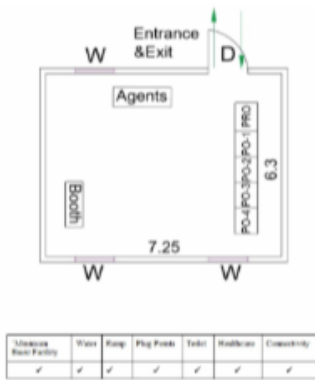

Google Map View

Polling Station Building Front View

Polling Station Front View

Cad View

Key MAP View

1 பெயர் : கிருஷ்ணமூர்த்தி தந்தை பெயர்: செல்லபன் வீட்டு எண் : 122 வயது : 63 பாலினம் : ஆண்	RTG0731729 Photo is available	2 பெயர் : பங்கஜம் கணவர் பெயர்: கிருஷ்ணமூர்த்தி வீட்டு எண் : 122 வயது : 55 பாலினம் : பெண்	RTG0731737 Photo is available	3 பெயர் : கண்ணன் தந்தை பெயர்: கருப்பையன் வீட்டு எண் : 122 வயது : 51 பாலினம் : ஆண்	RTG0731760 Photo is available
4 பெயர் : சாந்தி கணவர் பெயர்: கண்ணன் வீட்டு எண் : 122 வயது : 43 பாலினம் : பெண்	RTG0731778 Photo is available	5 பெயர் : விக்னேஷ் தந்தை பெயர்: ஆறுமுகம் வீட்டு எண் : 122 வயது : 35 பாலினம் : ஆண்	RTG0731752 Photo is available	6 பெயர் : சகுந்தலா கணவர் பெயர்: நாராயணன் வீட்டு எண் : 122-2 வயது : 68 பாலினம் : பெண்	RTG4118295 Photo is available
7 பெயர் : ராதாகிருஷ்ணன் தந்தை பெயர்: தங்கப்பன் வீட்டு எண் : 123 வயது : 42 பாலினம் : ஆண்	RTG1543719 Photo is available	8 பெயர் : செளந்திரபாண்டியன் தந்தை பெயர்: சுந்தரராஜ் வீட்டு எண் : 123-2 வயது : 52 பாலினம் : ஆண்	JRT4896783 Photo is available	9 பெயர் : ஜீவாராணி கணவர் பெயர்: செளந்திரபாண்டியன் வீட்டு எண் : 123-2 வயது : 44 பாலினம் : பெண்	JRT4895462 Photo is available
10 பெயர் : திருஞானசம்பந்தம் தந்தை பெயர்: மாணிக்கம் வீட்டு எண் : 124 வயது : 30 பாலினம் : ஆண்	RTG1543453 Photo is available	11 பெயர் : ஆறுமுகம் தந்தை பெயர்: காயம்பு வீட்டு எண் : 124-1 வயது : 67 பாலினம் : ஆண்	JRT4896254 Photo is available	12 பெயர் : சத்தியபிரியா தந்தை பெயர்: ஆறுமுகம் வீட்டு எண் : 124-1 வயது : 39 பாலினம் : பெண்	JRT4897054 Photo is available
13 பெயர் : வித்யா தந்தை பெயர்: ஆறுமுகம் வீட்டு எண் : 124-1 வயது : 38 பாலினம் : பெண்	JRT4896247 Photo is available	14 பெயர் : மீனாள் கணவர் பெயர்: ஆறுமுகம் வீட்டு எண் : 124-2 வயது : 63 பாலினம் : பெண்	JRT4896908 Photo is available	15 பெயர் : பிரபுரிச்மேன் தந்தை பெயர்: ஜோ வீட்டு எண் : 124-2 வயது : 54 பாலினம் : ஆண்	JRT4895702 Photo is available
16 பெயர் : ஏசுமணி கணவர் பெயர்: பிரபுரிச்மேன் வீட்டு எண் : 124-2 வயது : 47 பாலினம் : பெண்	JRT2476919 Photo is available	17 பெயர் : கமலம் கணவர் பெயர்: ராஜேந்திரன் வீட்டு எண் : 125 வயது : 60 பாலினம் : பெண்	RTG1924868 Photo is available	18 பெயர் : கோபாலகிருஷ்ணன் தந்தை பெயர்: தங்கப்பன் வீட்டு எண் : 125 வயது : 56 பாலினம் : ஆண்	RTG0731786 Photo is available
19 பெயர் : உமாதேவி கணவர் பெயர்: கோபாலகிருஷ்ணன் வீட்டு எண் : 125 வயது : 49 பாலினம் : பெண்	RTG0731794 Photo is available	20 பெயர் : இந்து கணவர் பெயர்: முருகேசன் வீட்டு எண் : 125 வயது : 36 பாலினம் : பெண்	RTG3972833 Photo is available	21 பெயர் : சிந்து தந்தை பெயர்: ராதாகிருஷ்ணன் வீட்டு எண் : 125 வயது : 33 பாலினம் : பெண்	RTG1543552 Photo is available
22 பெயர் : ஹிரோஸினி தந்தை பெயர்: கோபாலகிருஷ்ணன் வீட்டு எண் : 125 வயது : 25 பாலினம் : பெண்	RTG3972338 Photo is available	23 பெயர் : சபரிநாதன் தந்தை பெயர்: கோபாலகிருஷ்ணன் வீட்டு எண் : 125 வயது : 23 பாலினம் : ஆண்	RTG4641221 Photo is available	24 பெயர் : ராஜேந்திரன் தந்தை பெயர்: ரங்கசாமி வீட்டு எண் : 125-1 வயது : 62 பாலினம் : ஆண்	JRT4893509 Photo is available
25 பெயர் : ஆர்த்தி கணவர் பெயர்: சூர்யாகுமார் வீட்டு எண் : 126-75 வயது : 24 பாலினம் : பெண்	RTG4886008 Photo is available	26 பெயர் : நாகராஜன் தந்தை பெயர்: பழனிப்பன் வீட்டு எண் : 128 வயது : 75 பாலினம் : ஆண்	RTG4118303 Photo is available	27 பெயர் : கலாமணி கணவர் பெயர்: நாகராஜன் வீட்டு எண் : 128 வயது : 73 பாலினம் : பெண்	RTG4118311 Photo is available
28 பெயர் : அமுதன் தந்தை பெயர்: நாகராஜன் வீட்டு எண் : 128 வயது : 50 பாலினம் : ஆண்	RTG4118329 Photo is available	29 பெயர் : கனிமொழி தந்தை பெயர்: நாகராஜன் வீட்டு எண் : 128 வயது : 44 பாலினம் : பெண்	JRT4893889 Photo is available	# 30 பெயர் : லதா சி கணவர் பெயர்: சிவகுமார் வீட்டு எண் : 128 வயது : 41 பாலினம் : பெண்	JRT4896551 Photo is available