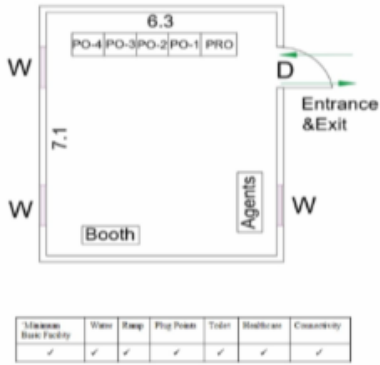

Google Map View

Polling Station Building Front View

Polling Station Front View

Cad View

Key MAP View

1 பெயர் : கவிதா ச கணவர் பெயர்: ராமகிருஷ்ணன் வீட்டு எண் : 1 வயது : 49 பாலினம் : பெண் Photo is available RTG4944419	2 பெயர் : அப்பால் மந்திரி தந்தை பெயர்: சையது அலி வீட்டு எண் : 1 வயது : 33 பாலினம் : ஆண் Photo is available RTG1544881	3 பெயர் : விக்கேஷ் தந்தை பெயர்: பண்ணாரி வீட்டு எண் : 2/3/9/167(2) வயது : 22 பாலினம் : ஆண் Photo is available RTG4751889
4 பெயர் : ஆதித்யா நரசிம்மன் தந்தை பெயர்: நரசிம்மன் வீட்டு எண் : 3B வயது : 29 பாலினம் : ஆண் Photo is available RTG2233302	5 பெயர் : சத்யபிரியா கணவர் பெயர்: ஜெயசந்திரன் வீட்டு எண் : 3N வயது : 50 பாலினம் : பெண் Photo is available RTG2233252	6 பெயர் : ஜோதி கணவர் பெயர்: வடிவேலன் வீட்டு எண் : 4 வயது : 39 பாலினம் : பெண் Photo is available RTG4020202
7 பெயர் : ஜெயலட்சுமி கணவர் பெயர்: பாலச்சந்தர் வீட்டு எண் : 10/39 வயது : 37 பாலினம் : பெண் Photo is available RTG3912284	8 பெயர் : மனோஜ் ச தந்தை பெயர்: சந்திரமோகன் வீட்டு எண் : 11 வயது : 32 பாலினம் : ஆண் Photo is available RTG4009833	9 பெயர் : ஆகாஷ்கிருஷ்ணா தந்தை பெயர்: சசிகுமார் வீட்டு எண் : 12/39, நேரு நகர் வயது : 28 பாலினம் : ஆண் Photo is available RTG2233195
10 பெயர் : யுவதீபா.ஏஸ் தந்தை பெயர்: சசிகுமார்.அ வீட்டு எண் : 13 வயது : 25 பாலினம் : பெண் Photo is available RTG4545737	11 பெயர் : விமலா தந்தை பெயர்: ரவிக்குமார் வீட்டு எண் : 14 வயது : 28 பாலினம் : பெண் Photo is available RTG3879210	12 பெயர் : சுகா கணவர் பெயர்: கருப்புசாமி வீட்டு எண் : 15 வயது : 45 பாலினம் : பெண் Photo is available RTG1249143
13 பெயர் : தனலக்ஷ்மி தந்தை பெயர்: பழனிசாமி வீட்டு எண் : 16 வயது : 49 பாலினம் : பெண் Photo is available RTG4565842	14 பெயர் : ஸ்ரீமதி தந்தை பெயர்: கோவிந்தராஜன் ரங்கராஜ் வீட்டு எண் : 16 வயது : 21 பாலினம் : பெண் Photo is available RTG4941159	15 பெயர் : ராஜமாணிக்கம் தந்தை பெயர்: பொன்னையன் வீட்டு எண் : 17A-1 வயது : 54 பாலினம் : ஆண் Photo is available RTG1249374
16 பெயர் : ரத்தினம் கணவர் பெயர்: ராஜமாணிக்கம் வீட்டு எண் : 17A-1 வயது : 51 பாலினம் : பெண் Photo is available RTG1249382	17 பெயர் : தாரணி தந்தை பெயர்: ரகுபதி வீட்டு எண் : 18A வயது : 25 பாலினம் : பெண் Photo is available RTG4489746	18 பெயர் : மகேஸ் தந்தை பெயர்: மகாலிங்கம் வீட்டு எண் : 20-21 வயது : 35 பாலினம் : ஆண் Photo is available RTG4260956
19 பெயர் : தனுஷ் வரதராஜ் தந்தை பெயர்: வரதராஜ் வெங்கடராமன் வீட்டு எண் : 21 வயது : 22 பாலினம் : ஆண் Photo is available RTG4953857	20 பெயர் : பிரபாகரன் தந்தை பெயர்: நாகவேல் வீட்டு எண் : 22C வயது : 38 பாலினம் : ஆண் Photo is available RTG1249168	#2 21 பெயர் : கிருஷ்ணவதி ரெ கணவர் பெயர்: அழகேசன் வீட்டு எண் : அழகேசன்.க.எண் 3/163 வயது : 40 பாலினம் : பெண் Photo is available RTG1544899
22 பெயர் : வானி கணவர் பெயர்: ஆறுமுகம் வீட்டு எண் : 29 வயது : 61 பாலினம் : பெண் Photo is available RTG4774824	23 பெயர் : லக்ஷ்மி பிரியா தந்தை பெயர்: ஜெயா பிரகாஷ் வீட்டு எண் : 33 வயது : 25 பாலினம் : பெண் Photo is available RTG4616413	24 பெயர் : ரஞ்சித் தந்தை பெயர்: ஜெயா பிரகாஷ் வீட்டு எண் : 33 வயது : 24 பாலினம் : ஆண் Photo is available RTG4616322
25 பெயர் : கிட்டம்மாள் கணவர் பெயர்: பாப்புசாமி வீட்டு எண் : 34-2 வயது : 75 பாலினம் : பெண் Photo is available RTG4133104	26 பெயர் : சக்திவேல் தந்தை பெயர்: பாப்புசாமி வீட்டு எண் : 34-2 வயது : 42 பாலினம் : ஆண் Photo is available JRT4917753	27 பெயர் : கதிர்வேல் தந்தை பெயர்: பாப்புசாமி வீட்டு எண் : 34-2 வயது : 40 பாலினம் : ஆண் Photo is available JRT4917746
28 பெயர் : விக்கேஷ் பாலாஜி தந்தை பெயர்: சுகுமார் வீட்டு எண் : 35 வயது : 30 பாலினம் : ஆண் Photo is available RTG3264124	29 பெயர் : பாலாஜி தந்தை பெயர்: ஆறுமுகம் வீட்டு எண் : 36 வயது : 45 பாலினம் : ஆண் Photo is available JRT4917365	30 பெயர் : கவிதா தந்தை பெயர்: பாலாஜி வீட்டு எண் : 36 வயது : 41 பாலினம் : பெண் Photo is available RTG1153717