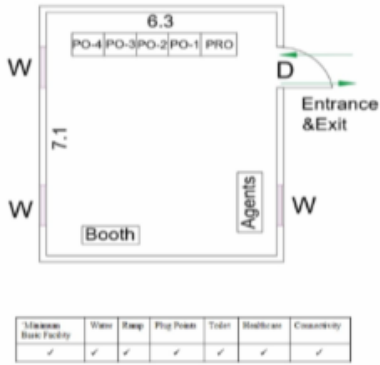

Google Map View

Polling Station Building Front View

Polling Station Front View

Cad View

Key MAP View

1 பெயர் : ரங்கம்மாள் கணவர் பெயர்: தண்டபாணி வீட்டு எண் : 1 வயது : 55 பாலினம் : பெண்	RTG3912318 Photo is available	2 பெயர் : சங்கிதா கணவர் பெயர்: நாகராஜ் வீட்டு எண் : 1 வயது : 44 பாலினம் : பெண்	RTG2304335 Photo is available	3 பெயர் : நாகேஷ் குமார் தந்தை பெயர்: ராமசந்திர ராவ் வீட்டு எண் : 1 வயது : 43 பாலினம் : ஆண்	RTG1925956 Photo is available
4 பெயர் : வீரமணி கணவர் பெயர்: நாகராஜ் வீட்டு எண் : 1 வயது : 42 பாலினம் : பெண்	RTG0950766 Photo is available	5 பெயர் : சுரேஷ் தந்தை பெயர்: பொன்னுச்சாமி வீட்டு எண் : 1 வயது : 39 பாலினம் : ஆண்	JRT4912929 Photo is available	6 பெயர் : கோவர்த்தனன் தாயின் பெயர்: ராதா வீட்டு எண் : 1 வயது : 25 பாலினம் : ஆண்	RTG4473690 Photo is available
7 பெயர் : லாவண்யா தாயின் பெயர்: ராதா வீட்டு எண் : 1 வயது : 23 பாலினம் : பெண்	RTG4603841 Photo is available	8 பெயர் : நாகராஜ் தந்தை பெயர்: தங்கவேலு வீட்டு எண் : 1-A வயது : 42 பாலினம் : ஆண்	JRT1688738 Photo is available	9 பெயர் : சின்னக்கண்ணு கணவர் பெயர்: வேலுச்சாமி வீட்டு எண் : 2 வயது : 65 பாலினம் : பெண்	RTG4189775 Photo is available
10 பெயர் : சிவகணேசன் தந்தை பெயர்: வேலுச்சாமி வீட்டு எண் : 2 வயது : 47 பாலினம் : ஆண்	JRT2736452 Photo is available	11 பெயர் : காந்திபிரகாஷ் தந்தை பெயர்: வேலுச்சாமி வீட்டு எண் : 2 வயது : 40 பாலினம் : ஆண்	JRT2479665 Photo is available	12 பெயர் : ஹேமலதா தந்தை பெயர்: பழனிசாமி வீட்டு எண் : 2/22 வயது : 28 பாலினம் : பெண்	RTG4033031 Photo is available
13 பெயர் : இந்நதிரஜித் தந்தை பெயர்: நடராஜ் வீட்டு எண் : 2-23 வயது : 30 பாலினம் : ஆண்	RTG1925988 Photo is available	14 பெயர் : தமிழரசி கணவர் பெயர்: உதயகுமார் வீட்டு எண் : 2/32 வயது : 41 பாலினம் : பெண்	RTG4763959 Photo is available	15 பெயர் : சக்தி ஆதவன் உ தந்தை பெயர்: உதயகுமார் வீட்டு எண் : 2/32 வயது : 22 பாலினம் : ஆண்	RTG4763991 Photo is available
16 பெயர் : மருதாசலம் தந்தை பெயர்: லட்சுமணன் வீட்டு எண் : 2-162 வயது : 54 பாலினம் : ஆண்	RTG0738849 Photo is available	17 பெயர் : நந்தினி தந்தை பெயர்: மருதாசலம் வீட்டு எண் : 2-162 வயது : 34 பாலினம் : பெண்	RTG0739318 Photo is available	18 பெயர் : சரஸ்வதி கணவர் பெயர்: மருதன் வீட்டு எண் : 2/231 வயது : 76 பாலினம் : பெண்	RTG4682811 Photo is available
19 பெயர் : ஆஷிகா சி தந்தை பெயர்: சிவகணேஷன் வே வீட்டு எண் : 2ஏ வயது : 22 பாலினம் : பெண்	RTG4744686 Photo is available	20 பெயர் : சுந்திரகுமார் தந்தை பெயர்: ஜெயராஜ் வீட்டு எண் : 3 வயது : 52 பாலினம் : ஆண்	RTG1796176 Photo is available	21 பெயர் : எலிசபெத் கணவர் பெயர்: சுதந்திரகுமார் வீட்டு எண் : 3 வயது : 43 பாலினம் : பெண்	RTG1796309 Photo is available
22 பெயர் : சண்முகம் தந்தை பெயர்: பட்டி வீட்டு எண் : 4 வயது : 72 பாலினம் : ஆண்	RTG4189783 Photo is available	23 பெயர் : இந்திராணி கணவர் பெயர்: சண்முகம் வீட்டு எண் : 4 வயது : 57 பாலினம் : பெண்	RTG4189791 Photo is available	24 பெயர் : சகுந்தலா கணவர் பெயர்: மோகன் வீட்டு எண் : 4 வயது : 42 பாலினம் : பெண்	JRT2644417 Photo is available
25 பெயர் : மோகன் தந்தை பெயர்: சண்முகம் வீட்டு எண் : 4 வயது : 39 பாலினம் : ஆண்	JRT4914917 Photo is available	26 பெயர் : சசிகலா தந்தை பெயர்: வினோத் வீட்டு எண் : 4 வயது : 32 பாலினம் : பெண்	RTG1796218 Photo is available	27 பெயர் : யுவராணி மோ தந்தை பெயர்: மோகன் வீட்டு எண் : 4 வயது : 20 பாலினம் : பெண்	RTG4911285 Photo is available
28 பெயர் : வெண்ணிலா கணவர் பெயர்: குமார் வீட்டு எண் : 4-1 வயது : 52 பாலினம் : பெண்	RTG4189817 Photo is available	29 பெயர் : லட்சுமி கணவர் பெயர்: மயில்சாமி வீட்டு எண் : 5 வயது : 57 பாலினம் : பெண்	RTG4189825 Photo is available	30 பெயர் : தமிழரசன் தந்தை பெயர்: மருதாசலம் வீட்டு எண் : 5 வயது : 36 பாலினம் : ஆண்	RTG1397546 Photo is available