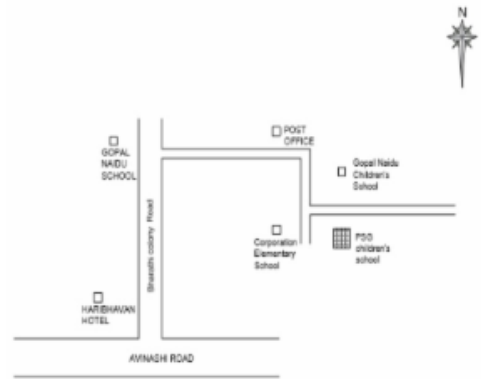

Google Map View

Polling Station Building Front View

Polling Station Front View

Cad View

Key MAP View

1 பெயர் : வெங்கடேஷன் தந்தை பெயர் : பொன்னுசாமி வீட்டு எண் : 1 வயது : 86 பாலினம் : ஆண்	RTG0744342 Photo is available	2 பெயர் : சசிதர் தந்தை பெயர் : வெங்கடேசன் வீட்டு எண் : 1 வயது : 49 பாலினம் : ஆண்	JRT2305423 Photo is available	3 பெயர் : சங்கீதா தந்தை பெயர் : வெங்கடேசன் வீட்டு எண் : 1 வயது : 47 பாலினம் : பெண்	JRT2304707 Photo is available
4 பெயர் : தாமோதிரன் தந்தை பெயர் : கொண்டசாமி வீட்டு எண் : 1A வயது : 82 பாலினம் : ஆண்	RTG4127254 Photo is available	5 பெயர் : சந்திரகாந்தா கணவர் பெயர் : தாமோதிரன் வீட்டு எண் : 1A வயது : 73 பாலினம் : பெண்	RTG4127262 Photo is available	6 பெயர் : ராகூல் கிருஷ்ணா தந்தை பெயர் : முருகேசன் வீட்டு எண் : 1 பி வயது : 21 பாலினம் : ஆண்	RTG4877072 Photo is available
7 பெயர் : பரமசிவம் தந்தை பெயர் : இசக்கிமுத்துகோனார் வீட்டு எண் : 1சி, வயது : 51 பாலினம் : ஆண்	RTG1503648 Photo is available	8 பெயர் : ஜெயா கணவர் பெயர் : பரமசிவம் வீட்டு எண் : 1சி வயது : 49 பாலினம் : பெண்	RTG1503739 Photo is available	9 பெயர் : இசக்கிராஜா ப தந்தை பெயர் : பரமசிவம் இ வீட்டு எண் : 1சி, வயது : 22 பாலினம் : ஆண்	RTG4967220 Photo is available
10 பெயர் : செல்வம் தந்தை பெயர் : சுப்பிரமணி வீட்டு எண் : 2 வயது : 71 பாலினம் : ஆண்	JRT2317873 Photo is available	11 பெயர் : சகுந்தலா கணவர் பெயர் : செல்வம் வீட்டு எண் : 2 வயது : 64 பாலினம் : பெண்	JRT1973940 Photo is available	12 பெயர் : விவேக் தந்தை பெயர் : செல்வம் வீட்டு எண் : 2 வயது : 39 பாலினம் : ஆண்	JRT2305324 Photo is available
13 பெயர் : அசோக் தந்தை பெயர் : செல்வம் வீட்டு எண் : 2 வயது : 37 பாலினம் : ஆண்	RTG0954974 Photo is available	14 பெயர் : முருகேசன் தந்தை பெயர் : சின்னகருப்பன் வீட்டு எண் : 2-46 வயது : 52 பாலினம் : ஆண்	RTG1800028 Photo is available	15 பெயர் : வேணுகோபால் தந்தை பெயர் : பாலகிருஷ்ணன் வீட்டு எண் : 3-1 வயது : 78 பாலினம் : ஆண்	JRT2685493 Photo is available
16 பெயர் : ரத்தினகுமாரி கணவர் பெயர் : வேணுகோபால் வீட்டு எண் : 3-1 வயது : 68 பாலினம் : பெண்	RTG4127270 Photo is available	17 பெயர் : சுமித் தந்தை பெயர் : வேணுகோபால் வீட்டு எண் : 3-1 வயது : 47 பாலினம் : ஆண்	RTG4127288 Photo is available	18 பெயர் : சுர்ஜித் தந்தை பெயர் : வேணுகோபால் வீட்டு எண் : 3-1-56 வயது : 40 பாலினம் : ஆண்	JRT2305712 Photo is available
19 பெயர் : முத்துக்குமார் தந்தை பெயர் : சுப்பையா வீட்டு எண் : 4 வயது : 63 பாலினம் : ஆண்	JRT4761185 Photo is available	20 பெயர் : பிரியிளா கணவர் பெயர் : முத்துக்குமார் வீட்டு எண் : 4 வயது : 60 பாலினம் : பெண்	JRT4753935 Photo is available	21 பெயர் : ஸ்டெபினாமுத்துகுமார் தந்தை பெயர் : முத்துகுமார் வீட்டு எண் : 4 வயது : 37 பாலினம் : பெண்	RTG0744417 Photo is available
22 பெயர் : கெலின் ஷான் தந்தை பெயர் : முத்துக்குமார் வீட்டு எண் : 4/50 வயது : 28 பாலினம் : ஆண்	RTG4474698 Photo is available	# 23 பெயர் : சோபியா ரா தந்தை பெயர் : ராகவன் ரா வீட்டு எண் : 4/50 வயது : 22 பாலினம் : பெண்	RTG4946521 Photo is available	24 பெயர் : முருகவேல் தந்தை பெயர் : வீரப்பன் வீட்டு எண் : 5 வயது : 60 பாலினம் : ஆண்	RTG3942844 Photo is available
25 பெயர் : கார்த்திகாதேவி கணவர் பெயர் : முருகவேல் வீட்டு எண் : 5 வயது : 55 பாலினம் : பெண்	RTG4680435 Photo is available	26 பெயர் : ஹரிஹரன் தந்தை பெயர் : இராசேந்திரன் வீட்டு எண் : 5 வயது : 39 பாலினம் : ஆண்	RTG0363846 Photo is available	27 பெயர் : பிரியதர்சினி தந்தை பெயர் : இராசேந்திரன் வீட்டு எண் : 5 வயது : 36 பாலினம் : பெண்	RTG0363853 Photo is available
28 பெயர் : லட்சுமி கணவர் பெயர் : பாலைய்யா வீட்டு எண் : 7 வயது : 82 பாலினம் : பெண்	JRT1941343 Photo is available	29 பெயர் : மணிகண்டன் இதரர் பெயர் : லட்சுமி வீட்டு எண் : 7 வயது : 44 பாலினம் : ஆண்	JRT4755674 Photo is available	30 பெயர் : செந்தில்வேலன் தந்தை பெயர் : டூபாலன் வீட்டு எண் : 8 வயது : 52 பாலினம் : ஆண்	JRT1660299 Photo is available