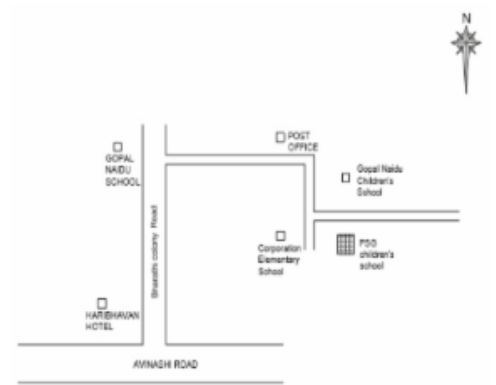

Key MAP View