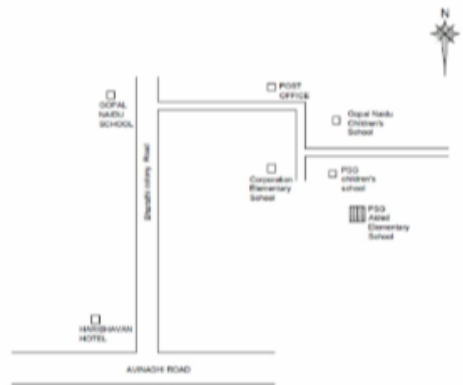

Google Map View

Polling Station Building Front View

Polling Station Front View

Cad View

Key MAP View

சட்டமன்றத் தொகுதியின் எண் மற்றும் பெயர் : 121-சிங்கநல்லூர் பிரிவு எண் மற்றும் பெயர் 1-வார்டு எண் 26 பொறிக்கடை சந்து