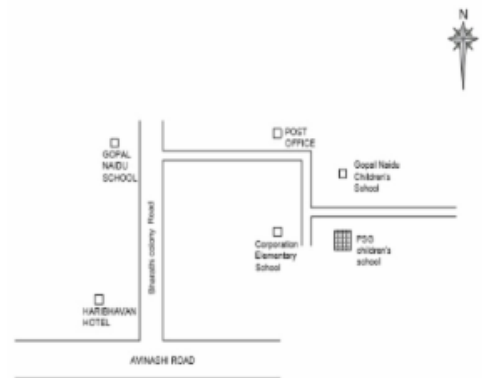

Key MAP View