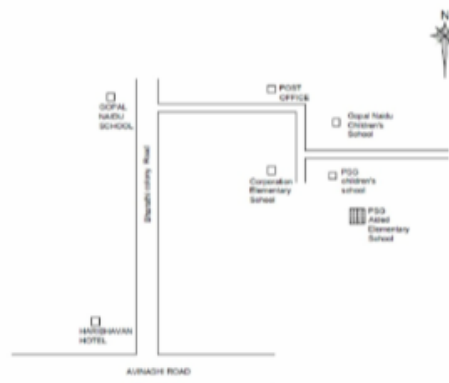

Key MAP View