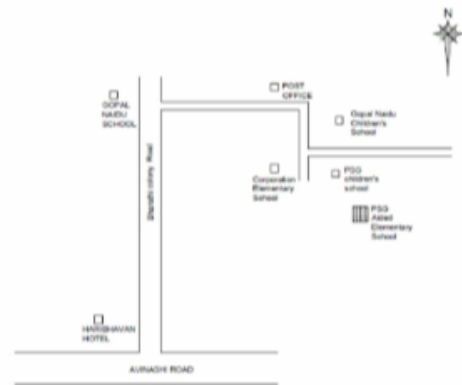

Key MAP View