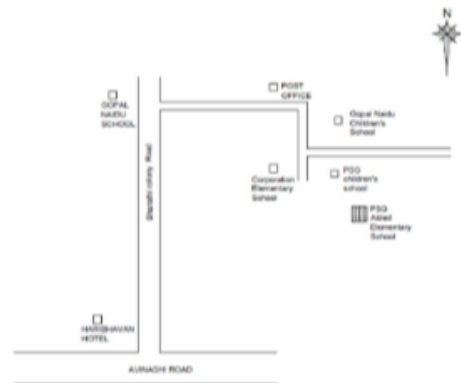

Key MAP View