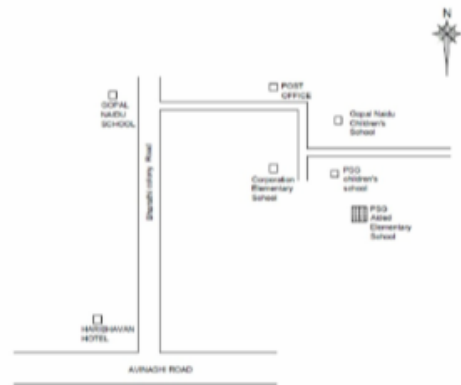

Key MAP View