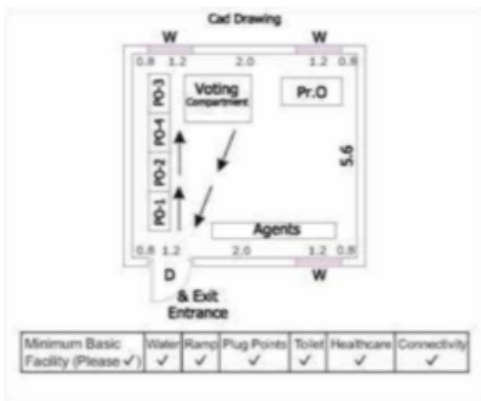

Google Map View

Polling Station Building Front View

Polling Station Front View

Cad View

Key MAP View

1 பெயர் : பழனிச்சாமி தந்தை பெயர்: முருகசாமி வீட்டு எண் : 1 வயது : 72 பாலினம் : ஆண்	WTD2422970 Photo is available	2 பெயர் : தேவசகாயம் செ தந்தை பெயர்: செல்லக்கண்ணு வீட்டு எண் : 1 வயது : 50 பாலினம் : ஆண்	WTD3703881 Photo is available	3 பெயர் : விமல்ராஜ் தந்தை பெயர்: பழனிச்சாமி வீட்டு எண் : 1 வயது : 44 பாலினம் : ஆண்	MPR2332070 Photo is available
4 பெயர் : அசோக்ராஜ் தந்தை பெயர்: பழனிச்சாமி வீட்டு எண் : 1 வயது : 41 பாலினம் : ஆண்	MPR2332096 Photo is available	5 பெயர் : பொன்முடி தந்தை பெயர்: சுப்பிரமணி வீட்டு எண் : 1 வயது : 35 பாலினம் : ஆண்	WTD0620088 Photo is available	6 பெயர் : சகாய கௌசல்யா தந்தை பெயர்: ஜோசப் ராஜா வீட்டு எண் : 1 வயது : 28 பாலினம் : பெண்	WTD2277556 Photo is available
7 பெயர் : கங்கா விபித்தினி தந்தை பெயர்: விமல்ராஜ் வீட்டு எண் : 1-1 வயது : 41 பாலினம் : பெண்	WTD0272278 Photo is available	8 பெயர் : சிவரஞ்சனி கணவர் பெயர்: அசோக்ராஜ் வீட்டு எண் : 1/1 வயது : 41 பாலினம் : பெண்	WTD3067402 Photo is available	9 பெயர் : சுரேஷ்கோபி தந்தை பெயர்: அய்யப்பா வீட்டு எண் : 1/1 வயது : 28 பாலினம் : ஆண்	WTD3561024 Photo is available
10 பெயர் : மாதவன் தந்தை பெயர்: தாதுநாயக்கர் வீட்டு எண் : 1-2 வயது : 60 பாலினம் : ஆண்	MPR3009081 Photo is available	11 பெயர் : சரோஜா கணவர் பெயர்: மாதவன் வீட்டு எண் : 1-2 வயது : 55 பாலினம் : பெண்	MPR3009115 Photo is available	12 பெயர் : திருஞான சம்பந்தன் தந்தை பெயர்: தேவராஜ் வீட்டு எண் : 1-2-1 வயது : 52 பாலினம் : ஆண்	WTD0999052 Photo is available
13 பெயர் : விமலா செளந்தரவல்லி கணவர் பெயர்: குமார ராஜா வீட்டு எண் : 1-2-1 வயது : 49 பாலினம் : பெண்	WTD0999078 Photo is available	14 பெயர் : தினேஷ்குமார் ராஜேந்திரன் ராஜேந்திரன் தாயின் பெயர்: பாக்கியம் வீட்டு எண் : 1/4பி வயது : 26 பாலினம் : ஆண்	WTD3353513 Photo is available	15 பெயர் : சதீஷ் குமார் தந்தை பெயர்: ராஜேந்திரன் வீட்டு எண் : 1/4பி வயது : 23 பாலினம் : ஆண்	WTD3122082 Photo is available
#2 16 பெயர் : ஜீவா ர தந்தை பெயர்: ரமேஷ் வீட்டு எண் : 40ஏ வயது : 32 பாலினம் : பெண்	WTD0999086 Photo is available	17 பெயர் : விஷ்ணுகுமார் கணவர் பெயர்: விஷ்ணுகுமார் தந்தை பெயர்: சிவசுப்ரமணியன் வீட்டு எண் : 1/5 வயது : 32 பாலினம் : ஆண்	WTD2177707 Photo is available	18 பெயர் : கீர்த்தன ராஜேஷ்வரி கணவர் பெயர்: விஷ்ணுகுமார் வீட்டு எண் : 1/5 வயது : 31 பாலினம் : பெண்	WTD3606233 Photo is available
19 பெயர் : கவிதா தந்தை பெயர்: ஈஸ்வரன் வீட்டு எண் : 1/5ஏ வயது : 25 பாலினம் : பெண்	WTD2288454 Photo is available	20 பெயர் : சந்திர மோகன் தந்தை பெயர்: பெரியசாமி வீட்டு எண் : 1-7 வயது : 53 பாலினம் : ஆண்	WTD0453886 Photo is available	21 பெயர் : சுகந்தி கணவர் பெயர்: சந்திரமோகன் வீட்டு எண் : 1-7 வயது : 46 பாலினம் : பெண்	WTD0453894 Photo is available
22 பெயர் : வெங்கடேஷ் தந்தை பெயர்: ராமராஜ் வீட்டு எண் : 1-7 வயது : 39 பாலினம் : ஆண்	WTD2177806 Photo is available	23 பெயர் : அசுரா தந்தை பெயர்: சந்திர மோகன் வீட்டு எண் : 1/7 வயது : 26 பாலினம் : பெண்	WTD2288553 Photo is available	24 பெயர் : பாக்கியலட்சுமி கணவர் பெயர்: ராஜேந்திரன் வீட்டு எண் : 1/10, வயது : 48 பாலினம் : பெண்	WTD3592706 Photo is available
25 பெயர் : மாலதி தந்தை பெயர்: ரத்தினம் வீட்டு எண் : 1/12 வயது : 26 பாலினம் : பெண்	WTD2288470 Photo is available	26 பெயர் : நவீன் குமார் தந்தை பெயர்: ரத்தினம் வீட்டு எண் : 1/12 வயது : 23 பாலினம் : ஆண்	WTD3122074 Photo is available	27 பெயர் : குமுதா கணவர் பெயர்: செளந்தரராஜன் வீட்டு எண் : 1/14 வயது : 59 பாலினம் : பெண்	WTD2288314 Photo is available
28 பெயர் : சுரேஷ்குமார் தந்தை பெயர்: துரைசாமி வீட்டு எண் : 1-14 வயது : 52 பாலினம் : ஆண்	WTD0322859 Photo is available	29 பெயர் : யமுனா கணவர் பெயர்: சுரேஷ் குமார் வீட்டு எண் : 1-14 வயது : 43 பாலினம் : பெண்	WTD0322866 Photo is available	30 பெயர் : தாரணி தந்தை பெயர்: செளந்தரராஜன் வீட்டு எண் : 1/14 வயது : 31 பாலினம் : பெண்	WJB1576693 Photo is available