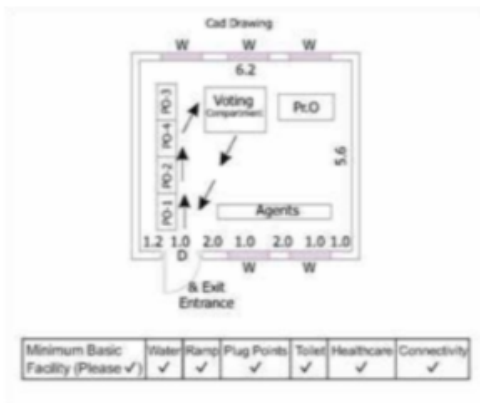

Google Map View

Polling Station Building Front View

Polling Station Front View

Cad View

Key MAP View

1	WTD2179406	பெயர் : கெங்காராம் தந்தை பெயர்: கந்தசாமி வீட்டு எண் : 1 வயது : 76 பாலினம் : ஆண்	Photo is available	2	WTD1288844	பெயர் : ரமா கணவர் பெயர்: விவேகானந்தன் வீட்டு எண் : 1 வயது : 49 பாலினம் : பெண்	Photo is available	3	WTD2179398	பெயர் : பிரபு தந்தை பெயர்: கெங்காராம் வீட்டு எண் : 1 வயது : 44 பாலினம் : ஆண்	Photo is available
4	WTD1387139	பெயர் : பவித்ரா தந்தை பெயர்: சிவ குமார் வீட்டு எண் : 1 வயது : 29 பாலினம் : பெண்	Photo is available	5	WTD1387147	பெயர் : சிவகுமார் தந்தை பெயர்: கிருஷ்ணன் வீட்டு எண் : 1-41 வயது : 54 பாலினம் : ஆண்	Photo is available	6	WTD0327585	பெயர் : மோகன் தந்தை பெயர்: இராமசாமி வீட்டு எண் : 1-91 வயது : 35 பாலினம் : ஆண்	Photo is available
7	WTD2290500	பெயர் : ரஜனி கணவர் பெயர்: நந்தகுமார் வீட்டு எண் : 1/99e வயது : 54 பாலினம் : பெண்	Photo is available	8	WTD2290476	பெயர் : தனுஷா தந்தை பெயர்: நந்தகுமார் வீட்டு எண் : 1/99e வயது : 25 பாலினம் : பெண்	Photo is available	9	WTD3125853	பெயர் : கே ஜி ஆகாஷ் தந்தை பெயர்: குருநாதன் வீட்டு எண் : 1/174-ஜி வயது : 24 பாலினம் : ஆண்	Photo is available
10	WTD2290591	பெயர் : செல்வராஜ் தந்தை பெயர்: பழனிசாமி வீட்டு எண் : 1/200h வயது : 51 பாலினம் : பெண்	Photo is available	S 11	WTD0715151	பெயர் : சுகந்தி கணவர் பெயர்: கோபாலகிருஷ்ணன் வீட்டு எண் : 1-298 வயது : 39 பாலினம் : பெண்	Photo is available	12	WTD1841485	பெயர் : அமலிதெரஸ்கல்பனா கணவர் பெயர்: அருள்சந்தியாகு வீட்டு எண் : 2 வயது : 56 பாலினம் : பெண்	Photo is available
13	WTD1750470	பெயர் : மோகன் சாமுவேல் தந்தை பெயர்: செல்லையா வீட்டு எண் : 2 வயது : 46 பாலினம் : ஆண்	Photo is available	14	WTD1841477	பெயர் : காஞ்சனா கணவர் பெயர்: சுரேஷ்குமார் வீட்டு எண் : 2 வயது : 38 பாலினம் : பெண்	Photo is available	15	WTD1750488	பெயர் : பாக்கியமணி தந்தை பெயர்: மோகன் சாமுவேல் வீட்டு எண் : 2 வயது : 37 பாலினம் : பெண்	Photo is available
16	WTD1841493	பெயர் : கனகா கணவர் பெயர்: தனசிங் வீட்டு எண் : 2 வயது : 35 பாலினம் : பெண்	Photo is available	17	WTD1750454	பெயர் : மணிகண்டன் தந்தை பெயர்: ராஜேந்திரன் வீட்டு எண் : 2 வயது : 33 பாலினம் : ஆண்	Photo is available	18	WTD1750439	பெயர் : ஆக்னஸ்மேரி தந்தை பெயர்: அருள்சந்தியாகு வீட்டு எண் : 2 வயது : 32 பாலினம் : பெண்	Photo is available
19	WTD1750447	பெயர் : ஜமுனா ராணி தந்தை பெயர்: மதியழகன் வீட்டு எண் : 2 வயது : 32 பாலினம் : பெண்	Photo is available	20	WTD0714980	பெயர் : செல்வி கணவர் பெயர்: சாமிநாதன் வீட்டு எண் : 2-1B வயது : 65 பாலினம் : பெண்	Photo is available	21	WTD0457028	பெயர் : கண்ணன் தந்தை பெயர்: ராமையா வீட்டு எண் : 2-11 வயது : 35 பாலினம் : ஆண்	Photo is available
22	WTD2972008	பெயர் : ஹேமந்த் தாயின் பெயர்: செல்வி வீட்டு எண் : 2/27 வயது : 24 பாலினம் : ஆண்	Photo is available	23	WTD1767128	பெயர் : ரவிக்குமார் தந்தை பெயர்: வெங்கடாசலம் வீட்டு எண் : 2-28 வயது : 45 பாலினம் : ஆண்	Photo is available	24	WTD0715474	பெயர் : பாப்பாத்தி கணவர் பெயர்: பழனிசாமி வீட்டு எண் : 2-29 வயது : 68 பாலினம் : பெண்	Photo is available
25	WTD0715813	பெயர் : தமிழ்செல்வி கணவர் பெயர்: குருசாமி வீட்டு எண் : 2-29 வயது : 39 பாலினம் : பெண்	Photo is available	26	WTD2242741	பெயர் : கீர்த்தனா தந்தை பெயர்: ஜோதி கண்ணன் வீட்டு எண் : 2-29C வயது : 27 பாலினம் : பெண்	Photo is available	27	WTD1288760	பெயர் : செந்தில் குமார் தந்தை பெயர்: செல்வராஜ் வீட்டு எண் : 2-40A வயது : 38 பாலினம் : ஆண்	Photo is available
28	WTD2290567	பெயர் : வேலுமணி தந்தை பெயர்: மயில்சாமி வீட்டு எண் : 2/56f வயது : 45 பாலினம் : பெண்	Photo is available	29	WTD0456954	பெயர் : விக்னேஷ் தந்தை பெயர்: நடராஜன் வீட்டு எண் : 2-65 வயது : 36 பாலினம் : ஆண்	Photo is available	30	WTD0715029	பெயர் : ராமாத்தாள் கணவர் பெயர்: வெங்கடாசலம் வீட்டு எண் : 2-67F வயது : 73 பாலினம் : பெண்	Photo is available