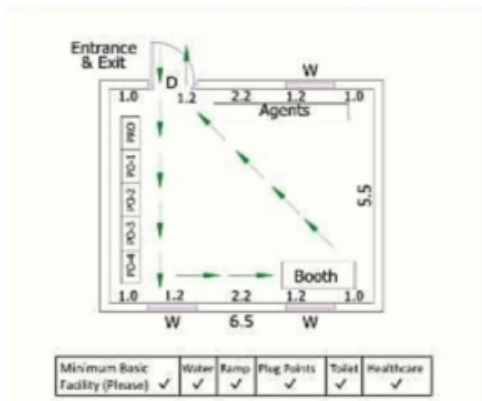

Google Map View

Polling Station Building Front View

Polling Station Front View

Cad View

Key MAP View

1 பெயர் : விஜயா ச கணவர் பெயர்: சண்முகம் க வீட்டு எண் : 0 வயது : 62 பாலினம் : பெண் Photo is available	WTD3062924	2 பெயர் : ரமேஷ் தந்தை பெயர்: ஜெயச்சந்திரன் வீட்டு எண் : 00 வயது : 23 பாலினம் : ஆண் Photo is available	WTD3318417	3 பெயர் : அரவிந்த் தந்தை பெயர்: ரவி வீட்டு எண் : 00 வயது : 22 பாலினம் : ஆண் Photo is available	WTD3318656
4 பெயர் : கண்ணம்மாள் கணவர் பெயர்: கருப்பசாமி வீட்டு எண் : 1 வயது : 81 பாலினம் : பெண் Photo is available	WTD0528505	5 பெயர் : பரசுராமன் தந்தை பெயர்: பழனிமாண்டி வீட்டு எண் : 1 வயது : 78 பாலினம் : ஆண் Photo is available	WTD0902783	6 பெயர் : சரோஜா கணவர் பெயர்: குமரன் வீட்டு எண் : 1 வயது : 78 பாலினம் : பெண் Photo is available	WTD0902171
7 பெயர் : மல்லிகா கணவர் பெயர்: மாறிமுத்து வீட்டு எண் : 1 வயது : 75 பாலினம் : பெண் Photo is available	WTD0901975	8 பெயர் : சீராங்கம்மாள் கணவர் பெயர்: சுப்ரமணியம் வீட்டு எண் : 1 வயது : 75 பாலினம் : பெண் Photo is available	WTD1680644	9 பெயர் : லட்சுமி கணவர் பெயர்: சுப்புரமணி வீட்டு எண் : 1 வயது : 73 பாலினம் : பெண் Photo is available	WTD0758177
10 பெயர் : குழந்தைவேல் தந்தை பெயர்: சின்னையா வீட்டு எண் : 1 வயது : 73 பாலினம் : ஆண் Photo is available	WTD1751486	11 பெயர் : கருப்பையா தந்தை பெயர்: முத்துசாமி வீட்டு எண் : 1 வயது : 73 பாலினம் : ஆண் Photo is available	WTD1179522	12 பெயர் : அம்மினி கணவர் பெயர்: பாலாகிருஷ்ணன் வீட்டு எண் : 1 வயது : 72 பாலினம் : பெண் Photo is available	WTD0902080
#2 13 பெயர் : கோகிலாமணி மு கணவர் பெயர்: முத்து வீட்டு எண் : 1, நாகராஜபுரம், வயது : 71 பாலினம் : பெண் Photo is available	WTD1751213	14 பெயர் : கிட்டம்மாள் தந்தை பெயர்: முருகேஷ் வீட்டு எண் : 1 வயது : 70 பாலினம் : பெண் Photo is available	WTD0757682	15 பெயர் : வளர்மதி கணவர் பெயர்: கிருஷ்ணன் வீட்டு எண் : 1 வயது : 70 பாலினம் : பெண் Photo is available	WTD2375897
16 பெயர் : பாக்கியத்தாய் இதரர் பெயர்: கணபதி வீட்டு எண் : 1 வயது : 69 பாலினம் : பெண் Photo is available	WTD0901827	17 பெயர் : முத்துவேல் தந்தை பெயர்: ராஜலிங்கம் வீட்டு எண் : 1 வயது : 69 பாலினம் : ஆண் Photo is available	WTD1178805	18 பெயர் : அஞ்சலை கணவர் பெயர்: பரசுராமன் வீட்டு எண் : 1 வயது : 67 பாலினம் : பெண் Photo is available	WTD0902601
19 பெயர் : சரோஜினி கணவர் பெயர்: ஈஸ்வரன் வீட்டு எண் : 1 வயது : 62 பாலினம் : பெண் Photo is available	WTD2375665	20 பெயர் : கமலாவேனி கணவர் பெயர்: ஹரிகிருஷ்ணன் வீட்டு எண் : 1 வயது : 61 பாலினம் : பெண் Photo is available	WTD0530535	21 பெயர் : செல்வமணி கணவர் பெயர்: நடராஜன் வீட்டு எண் : 1 வயது : 61 பாலினம் : பெண் Photo is available	WTD1680651
22 பெயர் : சந்தானம் கணவர் பெயர்: பொன்னுதுரை வீட்டு எண் : 1 வயது : 59 பாலினம் : பெண் Photo is available	WTD0902270	23 பெயர் : செல்வகுமார் தந்தை பெயர்: செல்லதுரை வீட்டு எண் : 1 வயது : 59 பாலினம் : ஆண் Photo is available	WTD0667253	24 பெயர் : புள்பராணி கணவர் பெயர்: ராஜி வீட்டு எண் : 1 வயது : 59 பாலினம் : பெண் Photo is available	WTD0902130
25 பெயர் : தனலட்சுமி கணவர் பெயர்: ராமராஜ் வீட்டு எண் : 1 வயது : 58 பாலினம் : பெண் Photo is available	WTD0530428	26 பெயர் : பெரியசாமி தந்தை பெயர்: காசிஅலறி வீட்டு எண் : 1 வயது : 58 பாலினம் : ஆண் Photo is available	WTD1680701	27 பெயர் : பிரேமா கணவர் பெயர்: கருப்பசாமி வீட்டு எண் : 1 வயது : 57 பாலினம் : பெண் Photo is available	WTD1680594
28 பெயர் : சுரியா மலர் தந்தை பெயர்: முருகையா வீட்டு எண் : 1 வயது : 57 பாலினம் : பெண் Photo is available	WTD0528927	29 பெயர் : ராமஜெயம் தந்தை பெயர்: ஆலப்பன் வீட்டு எண் : 1 வயது : 57 பாலினம் : ஆண் Photo is available	WTD0902320	30 பெயர் : ரபீக் தந்தை பெயர்: கனி வீட்டு எண் : 1 வயது : 57 பாலினம் : ஆண் Photo is available	WTD1179761