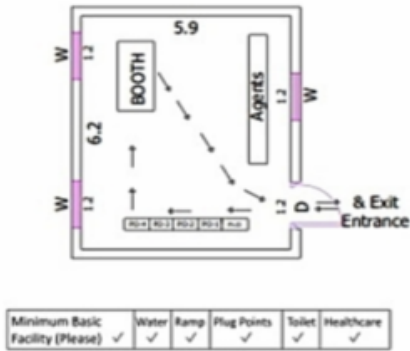

Google Map View

Polling Station Building Front View

Polling Station Front View

Cad View

Key MAP View

1 பெயர் : தேவகி கணவர் பெயர் : அப்புக்குச்சன் வீட்டு எண் : 0 வயது : 91 பாலினம் : பெண் Photo is available WTD3704525	2 பெயர் : மணி தந்தை பெயர் : அப்பு குஞ்சன் வீட்டு எண் : 0 வயது : 67 பாலினம் : ஆண் Photo is available WTD3681889	3 பெயர் : பிரேமா கணவர் பெயர் : மணி வீட்டு எண் : 0 வயது : 67 பாலினம் : பெண் Photo is available WTD3690419
4 பெயர் : ரவி தந்தை பெயர் : நாராயணசாமி வீட்டு எண் : 0 வயது : 53 பாலினம் : ஆண் Photo is available WTD3659273	5 பெயர் : ரேணுக தேவி தந்தை பெயர் : புண்ணியராஜ் வீட்டு எண் : 0 வயது : 26 பாலினம் : பெண் Photo is available WTD3656733	6 பெயர் : துளசி மல்லிக தாயின் பெயர் : மல்லிக துர்காதேவி வீட்டு எண் : 00 வயது : 23 பாலினம் : பெண் Photo is available WTD3613692
7 பெயர் : வெண்ணில மல்லிக தாயின் பெயர் : மல்லிக துர்க தேவி வீட்டு எண் : 00 வயது : 22 பாலினம் : பெண் Photo is available WTD3613775	8 பெயர் : அனபிரபா கணவர் பெயர் : ஹரிஷ் வீட்டு எண் : 0 வயது : 22 பாலினம் : பெண் Photo is available WTD3678869	9 பெயர் : விஷ்வா தந்தை பெயர் : கணேசன் வீட்டு எண் : 0 வயது : 20 பாலினம் : ஆண் Photo is available WTD3657293
10 பெயர் : காளியம்மாள் கணவர் பெயர் : பழனிவேல் வீட்டு எண் : 1 வயது : 73 பாலினம் : பெண் Photo is available WTD0904185	11 பெயர் : பெருமாள் தேவர் தந்தை பெயர் : நஞ்சப்பன் வீட்டு எண் : 1 வயது : 73 பாலினம் : ஆண் Photo is available WTD1409763	12 பெயர் : ராஜம்மாள் கணவர் பெயர் : கந்தசாமி வீட்டு எண் : 1 வயது : 73 பாலினம் : பெண் Photo is available WTD0904938
13 பெயர் : பாப்பாத்தி கணவர் பெயர் : பம்பையன் வீட்டு எண் : 1 வயது : 72 பாலினம் : பெண் Photo is available WTD0904326	14 பெயர் : சுந்தரம் கணவர் பெயர் : மாரியப்பன் வீட்டு எண் : 1 வயது : 70 பாலினம் : பெண் Photo is available WTD0904318	15 பெயர் : நவமணி கணவர் பெயர் : தங்கவேல் வீட்டு எண் : 1 வயது : 69 பாலினம் : பெண் Photo is available WTD0904870
16 பெயர் : முத்துவீரன் தந்தை பெயர் : சண்முகம் வீட்டு எண் : 1 வயது : 68 பாலினம் : ஆண் Photo is available WTD0903708	17 பெயர் : பழனிச்சாமி தந்தை பெயர் : முத்தையா வீட்டு எண் : 1 வயது : 68 பாலினம் : ஆண் Photo is available WTD0758839	18 பெயர் : லட்சுமி இதரர் பெயர் : பாலசுபிரமணி வீட்டு எண் : 1 வயது : 68 பாலினம் : பெண் Photo is available WTD3782562
19 பெயர் : கார்த்திக் தந்தை பெயர் : ஆருமுகம் வீட்டு எண் : 1 வயது : 67 பாலினம் : ஆண் Photo is available WTD0761296	20 பெயர் : பஞ்சவர்ணம் கணவர் பெயர் : வெங்கடாசலம் வீட்டு எண் : 1 வயது : 66 பாலினம் : பெண் Photo is available WTD0905398	21 பெயர் : பச்சியம்மாள் கணவர் பெயர் : தண்டபாணி வீட்டு எண் : 1 வயது : 66 பாலினம் : பெண் Photo is available WTD0631135
22 பெயர் : பூச்சம்மாள் கணவர் பெயர் : கருப்பையா வீட்டு எண் : 1 வயது : 66 பாலினம் : பெண் Photo is available WTD1409779	23 பெயர் : குருசாமி தந்தை பெயர் : செல்லையா வீட்டு எண் : 1 வயது : 64 பாலினம் : ஆண் Photo is available WTD0762963	24 பெயர் : பாப்பாத்தி கணவர் பெயர் : முவாண்டி வீட்டு எண் : 1 வயது : 63 பாலினம் : பெண் Photo is available WTD0758730
25 பெயர் : ரஷ்தா பாணு கணவர் பெயர் : பஷீர் வீட்டு எண் : 1 வயது : 63 பாலினம் : பெண் Photo is available WTD0762781	26 பெயர் : செல்வராஜ் தந்தை பெயர் : சண்முகம் வீட்டு எண் : 1 வயது : 63 பாலினம் : ஆண் Photo is available WTD1409795	27 பெயர் : ஈஸ்வரி கணவர் பெயர் : பழனிசாமி வீட்டு எண் : 1 வயது : 62 பாலினம் : பெண் Photo is available WTD0903641
28 பெயர் : ரஜபுனிஸா கணவர் பெயர் : அப்துல் அக்பர் வீட்டு எண் : 1 வயது : 62 பாலினம் : பெண் Photo is available WTD0762526	29 பெயர் : கிருஷ்ணகுமார் தந்தை பெயர் : தங்கசாமி வீட்டு எண் : 1 வயது : 62 பாலினம் : ஆண் Photo is available WTD2991081	30 பெயர் : சின்னத்துரை தந்தை பெயர் : செல்லையா வீட்டு எண் : 1 வயது : 60 பாலினம் : ஆண் Photo is available WTD0904896