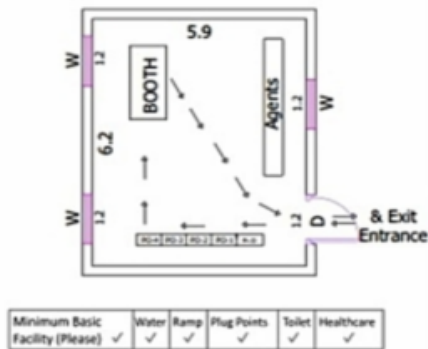

வாக்காளர் பதிவு அலுவலரின்
கையொப்பம்

Nazri Naksha

Google Map View

Polling Station Building Front View

Polling Station Front View

Cad View

Key MAP View

| | | | | | | | | | | | |
|-----|------------|---|--------------------|----|------------|---|--------------------|----|------------|--|--------------------|
| 1 | UDV0360396 | பெயர் : சக்திவேல் தந்தை பெயர்: முருகன் வீட்டு எண் : 1/ந வயது : 35 பாலினம் : ஆண் | Photo is available | 2 | YFE2165942 | பெயர் : பஞ்சவர்ணம் கணவர் பெயர்: செல்வராஜ் வீட்டு எண் : 1/ந வயது : 24 பாலினம் : பெண் | Photo is available | 3 | WTD3708716 | பெயர் : சரஸ்வதி இதரர் பெயர்: பன்னீர் செல்வி வீட்டு எண் : 3/68 வயது : 64 பாலினம் : பெண் | Photo is available |
| # 4 | SMP0879874 | பெயர் : அன்னாள் பீட்டர்ரவி தந்தை பெயர்: பீட்டர் ரவி வீட்டு எண் : 4/14 வயது : 28 பாலினம் : பெண் | Photo is available | 5 | SSI1170729 | பெயர் : சரோஜா கணவர் பெயர்: ஜசுக் வீட்டு எண் : 4/28-1 வயது : 65 பாலினம் : பெண் | Photo is available | 6 | WTD3772779 | பெயர் : கௌசல்யா மகேந்திரன் தந்தை பெயர்: மகேந்திரன் வீட்டு எண் : 4/68 வயது : 25 பாலினம் : பெண் | Photo is available |
| 7 | WTD3708138 | பெயர் : ஃபாத்திமாகனி கம கணவர் பெயர்: கமலுதீன் வீட்டு எண் : 7 வயது : 79 பாலினம் : பெண் | Photo is available | 8 | IBU0199513 | பெயர் : ராஜேஷ்குமார் தந்தை பெயர்: குருசாமி வீட்டு எண் : 8/10 ஏ வயது : 44 பாலினம் : ஆண் | Photo is available | 9 | JBB7791130 | பெயர் : ஜாய்ஸ்தர் தந்தை பெயர்: மோகன் வீட்டு எண் : 17/2 வயது : 42 பாலினம் : பெண் | Photo is available |
| 10 | WTD3708690 | பெயர் : சரவணன் தந்தை பெயர்: சுந்தசாமி வீட்டு எண் : 29/21 வயது : 34 பாலினம் : ஆண் | Photo is available | 11 | WJB0542878 | பெயர் : சுரேஷ் தந்தை பெயர்: விஷ்வலிங்கம் வீட்டு எண் : 31 வயது : 35 பாலினம் : ஆண் | Photo is available | 12 | WJB3347341 | பெயர் : கோகிலா கணவர் பெயர்: சுரேஷ் வீட்டு எண் : 31 வயது : 28 பாலினம் : பெண் | Photo is available |
| 13 | WTD3639895 | பெயர் : புஷ்பராணி பி கணவர் பெயர்: புண்ணியராஜ் வீட்டு எண் : 59-சி வயது : 38 பாலினம் : பெண் | Photo is available | 14 | WTD3199403 | பெயர் : நாகேந்திரன் தந்தை பெயர்: மூர்த்தி வீட்டு எண் : 66 வயது : 27 பாலினம் : ஆண் | Photo is available | 15 | WTD3708708 | பெயர் : அஜீந் கணவர் பெயர்: ஹரீப்ஹ்ரஹ்மன் வீட்டு எண் : 67 வயது : 32 பாலினம் : பெண் | Photo is available |
| 16 | WTD2534444 | பெயர் : பிலிப்ஸ் தந்தை பெயர்: செபாஸ்டியன் வீட்டு எண் : 68-28A வயது : 61 பாலினம் : ஆண் | Photo is available | 17 | WTD2534451 | பெயர் : சுசீலா கணவர் பெயர்: பிலிப்ஸ் வீட்டு எண் : 68-28A வயது : 61 பாலினம் : பெண் | Photo is available | 18 | JBB5295662 | பெயர் : டெய்லி தந்தை பெயர்: பிலிப்ஸ் வீட்டு எண் : 68-28A வயது : 39 பாலினம் : பெண் | Photo is available |
| 19 | WTD2534469 | பெயர் : வேலுச்சாமி தந்தை பெயர்: சிவசாமி வீட்டு எண் : 68-29 வயது : 81 பாலினம் : ஆண் | Photo is available | 20 | WTD2534477 | பெயர் : ருக்குமணி கணவர் பெயர்: வேலுச்சாமி வீட்டு எண் : 68-29 வயது : 79 பாலினம் : பெண் | Photo is available | 21 | JBB3727880 | பெயர் : ஜேவியர் ம தந்தை பெயர்: மரியசந்தியாவு வீட்டு எண் : 68-31 வயது : 60 பாலினம் : ஆண் | Photo is available |
| 22 | JBB3727872 | பெயர் : லூர்துமேரி கணவர் பெயர்: சேவியர் வீட்டு எண் : 68-31 வயது : 55 பாலினம் : பெண் | Photo is available | 23 | JBB7904568 | பெயர் : சுப்பிரமணி தந்தை பெயர்: அமிர்தலிங்கம் வீட்டு எண் : 68-32 வயது : 69 பாலினம் : ஆண் | Photo is available | 24 | JBB7904667 | பெயர் : சரோஜா கணவர் பெயர்: சுப்பிரமணி வீட்டு எண் : 68-32 வயது : 63 பாலினம் : பெண் | Photo is available |
| 25 | JBB5297601 | பெயர் : காளியம்மாள் கணவர் பெயர்: ஆறுமுகம் வீட்டு எண் : 68-33 வயது : 69 பாலினம் : பெண் | Photo is available | 26 | JBB5297908 | பெயர் : விஜயகுமார் தந்தை பெயர்: முத்தையா வீட்டு எண் : 68-33 வயது : 47 பாலினம் : ஆண் | Photo is available | 27 | JBB5297593 | பெயர் : மல்லிகா கணவர் பெயர்: விஜயகுமார் வீட்டு எண் : 68-33 வயது : 43 பாலினம் : பெண் | Photo is available |
| 28 | WTD3171485 | பெயர் : சத்யா தந்தை பெயர்: பாலாஜி வீட்டு எண் : 68-33 வயது : 23 பாலினம் : பெண் | Photo is available | 29 | WTD3645231 | பெயர் : சரண்யா தந்தை பெயர்: விஜயகுமார் மு வீட்டு எண் : 68/33 வயது : 19 பாலினம் : பெண் | Photo is available | 30 | WTD2534485 | பெயர் : காளியம்மாள் கணவர் பெயர்: கந்தசாமி வீட்டு எண் : 68-34 வயது : 90 பாலினம் : பெண் | Photo is available |