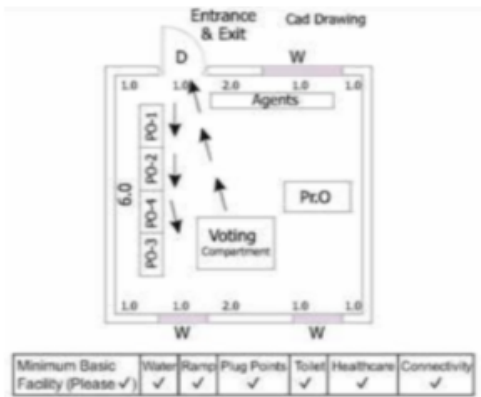

Google Map View

Polling Station Building Front View

Polling Station Front View

Cad View

Key MAP View

1 பெயர் : காளியம்மாள் கணவர் பெயர்: ஆறுமுகம் வீட்டு எண் : 1 வயது : 77 பாலினம் : பெண்	WTD1839372 Photo is available	2 பெயர் : சென்னியப்பன் தந்தை பெயர்: முத்துசாமி வீட்டு எண் : 1 வயது : 61 பாலினம் : ஆண்	WTD2179570 Photo is available	3 பெயர் : ராஜேந்திரன் தந்தை பெயர்: இராமலிங்காஆசாரி வீட்டு எண் : 1 வயது : 55 பாலினம் : ஆண்	WTD2179695 Photo is available
4 பெயர் : சரஸ்வதி தந்தை பெயர்: சிங்காரம் வீட்டு எண் : 1 வயது : 54 பாலினம் : பெண்	WTD0713503 Photo is available	5 பெயர் : கருணாம்பிகா கணவர் பெயர்: சென்னியப்பன் வீட்டு எண் : 1 வயது : 51 பாலினம் : பெண்	WTD2179547 Photo is available	6 பெயர் : ரஹ்மான் தந்தை பெயர்: குலாப்ஜான் வீட்டு எண் : 1 வயது : 49 பாலினம் : ஆண்	WTD2179596 Photo is available
7 பெயர் : பாண்டி தந்தை பெயர்: சுப்பைய கவுண்டர் வீட்டு எண் : 1 வயது : 42 பாலினம் : ஆண்	WTD1841550 Photo is available	8 பெயர் : ராஜேஷ் தந்தை பெயர்: பன்னீர் செல்வம் வீட்டு எண் : 1 வயது : 41 பாலினம் : ஆண்	WTD1841535 Photo is available	9 பெயர் : ராமசந்திரன் தந்தை பெயர்: சுந்தன் வீட்டு எண் : 1 வயது : 36 பாலினம் : ஆண்	WTD2179646 Photo is available
10 பெயர் : பவானி கணவர் பெயர்: சுரேஷ்குமார் வீட்டு எண் : 1 வயது : 34 பாலினம் : பெண்	WTD2179620 Photo is available	11 பெயர் : நந்தினி தந்தை பெயர்: சிங்காரம் வீட்டு எண் : 1 வயது : 34 பாலினம் : பெண்	WTD0713511 Photo is available	12 பெயர் : விக்னேஷ் தந்தை பெயர்: ஆறுசாமி வீட்டு எண் : 1 வயது : 33 பாலினம் : ஆண்	WTD1288703 Photo is available
13 பெயர் : சுமதி கணவர் பெயர்: பாண்டி வீட்டு எண் : 1 வயது : 33 பாலினம் : பெண்	WTD1841519 Photo is available	14 பெயர் : ரேவதி தந்தை பெயர்: முத்துக்குமார் வீட்டு எண் : 1 வயது : 30 பாலினம் : பெண்	WTD1288596 Photo is available	15 பெயர் : வினோத்குமார் தந்தை பெயர்: ஆறுமுகம் வீட்டு எண் : 1 வயது : 29 பாலினம் : ஆண்	WTD1373976 Photo is available
16 பெயர் : கௌதம் தந்தை பெயர்: சதாசிவம் வீட்டு எண் : 1 வயது : 29 பாலினம் : ஆண்	WTD1841568 Photo is available	17 பெயர் : பிரதீபா கணவர் பெயர்: பழனியப்பன் வீட்டு எண் : 1 வயது : 29 பாலினம் : பெண்	WTD2179612 Photo is available	18 பெயர் : மணிகண்டன் தந்தை பெயர்: ஜெயகுமார் வீட்டு எண் : 1 வயது : 29 பாலினம் : ஆண்	WTD2179513 Photo is available
19 பெயர் : ஐஸ்வர்யா தந்தை பெயர்: கோபி வீட்டு எண் : 1 வயது : 29 பாலினம் : பெண்	WTD1288695 Photo is available	20 பெயர் : அருண்வேல் தந்தை பெயர்: ராமமூர்த்தி வீட்டு எண் : 1 வயது : 28 பாலினம் : ஆண்	WTD1839364 Photo is available	S 21 பெயர் : ரகுநாத் தந்தை பெயர்: சிவராஜ் வீட்டு எண் : 1 வயது : 28 பாலினம் : ஆண்	WTD1754050 Photo is available
22 பெயர் : மஹாராஜ் தந்தை பெயர்: கருப்பையா வீட்டு எண் : 1/16 வயது : 38 பாலினம் : பெண்	WTD2972222 Photo is available	23 பெயர் : அர்ஜுன் தந்தை பெயர்: கனேசன் வீட்டு எண் : 1-17B வயது : 55 பாலினம் : ஆண்	WTD0713776 Photo is available	24 பெயர் : யோகமுருகன்.கு.அ தந்தை பெயர்: அன்ராஜ் வீட்டு எண் : 1/33 வயது : 28 பாலினம் : ஆண்	WTD3126133 Photo is available
25 பெயர் : சுகன் தந்தை பெயர்: அன்ராஜ் வீட்டு எண் : 1-33 வயது : 26 பாலினம் : ஆண்	WTD3125911 Photo is available	26 பெயர் : மணிகண்டன் தந்தை பெயர்: உதயகுமார் வீட்டு எண் : 1-34 வயது : 29 பாலினம் : ஆண்	WTD1754019 Photo is available	27 பெயர் : சரவணன் தந்தை பெயர்: வேணுகோபால் வீட்டு எண் : 1/37 ஏ வயது : 47 பாலினம் : ஆண்	WTD2972248 Photo is available
28 பெயர் : உஷா கணவர் பெயர்: ராஜா வீட்டு எண் : 1/62 வயது : 29 பாலினம் : பெண்	WTD3078557 Photo is available	29 பெயர் : ஆ. நந்தினி கணவர் பெயர்: ஆனந்த் வீட்டு எண் : 1/62 வயது : 27 பாலினம் : பெண்	WTD3126042 Photo is available	30 பெயர் : ஜெயகுமார் தந்தை பெயர்: செல்வராஜ் வீட்டு எண் : 1/65 வயது : 45 பாலினம் : ஆண்	WTD2406122 Photo is available