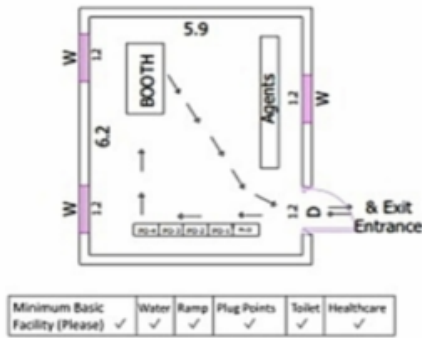

Google Map View

Polling Station Building Front View

Polling Station Front View

Cad View

Key MAP View

1	ZWY1666809	பெயர் : நாகம்மாள் கணவர் பெயர்: பெருமாள் வீட்டு எண் : 1 வயது : 73 பாலினம் : பெண்	Photo is available	2	ZWY0540948	பெயர் : ஸ்டெல்லாமேரி கணவர் பெயர்: பஜிர் வீட்டு எண் : 1 வயது : 61 பாலினம் : பெண்	Photo is available	3	WTD3455060	பெயர் : ஹாஷண் பணு தந்தை பெயர்: குலாம் தஸ்தகிர் வீட்டு எண் : 1 வயது : 46 பாலினம் : பெண்	Photo is available
4	WTD3365673	பெயர் : பார்வதி கே கணவர் பெயர்: கிருஷ்ணன் வீட்டு எண் : 1 வயது : 44 பாலினம் : பெண்	Photo is available	5	WTD3377611	பெயர் : நவிமா கணவர் பெயர்: சேக் இப்ராஹீம் வீட்டு எண் : 1 வயது : 38 பாலினம் : பெண்	Photo is available	6	UKW0672394	பெயர் : வினோதினி கணவர் பெயர்: ஜான்கென்னடி வீட்டு எண் : 1 வயது : 33 பாலினம் : பெண்	Photo is available
7	WTD3630860	பெயர் : அசோக்குமார் தந்தை பெயர்: ரவி வீட்டு எண் : 1 வயது : 31 பாலினம் : ஆண்	Photo is available	8	WTD2322667	பெயர் : மொஹம்மது அஃபிரீத் தந்தை பெயர்: ஹக்கீம் வீட்டு எண் : 1 வயது : 26 பாலினம் : ஆண்	Photo is available	9	WTD3214061	பெயர் : அஜீதா சஸ்தானா கணவர் பெயர்: ஆசாத் அலி வீட்டு எண் : 1 வயது : 26 பாலினம் : பெண்	Photo is available
10	WTD3465440	பெயர் : இந்தியாஞ்சலி பா கணவர் பெயர்: அசோக்குமார் வீட்டு எண் : 1 வயது : 23 பாலினம் : பெண்	Photo is available	11	WTD3600004	பெயர் : நந்தகுமார் யோ தாயின் பெயர்: தமிழ்செல்வி யோ வீட்டு எண் : 1 வயது : 22 பாலினம் : ஆண்	Photo is available	12	WTD3601861	பெயர் : பூமிகா யோ தாயின் பெயர்: தமிழ்செல்வி யோ வீட்டு எண் : 1 வயது : 20 பாலினம் : பெண்	Photo is available
13	WTD2991867	பெயர் : சந்தோஷ் தந்தை பெயர்: மோகனா சுந்தரம் மோகனா சுந்தரம் வீட்டு எண் : 1/28 வயது : 30 பாலினம் : ஆண்	Photo is available	14	WTD3276110	பெயர் : ஆபிதா கணவர் பெயர்: ஹக்கீம் வீட்டு எண் : 1ஏ வயது : 37 பாலினம் : பெண்	Photo is available	15	WTD3348547	பெயர் : கலைச்செல்வம் வேதரெத்தினம் தந்தை பெயர்: வேதரெத்தினம் வீட்டு எண் : 1, காந்தி நகர் வயது : 38 பாலினம் : ஆண்	Photo is available
16	WTD3183902	பெயர் : சுதிர் தந்தை பெயர்: நசீர் வீட்டு எண் : 01 காந்தி நகர் வயது : 24 பாலினம் : ஆண்	Photo is available	17	WTD3183985	பெயர் : சுப்ரமணியம் தந்தை பெயர்: சிதம்பரம் வீட்டு எண் : 01 காந்தி நகர் வயது : 25 பாலினம் : ஆண்	Photo is available	18	WTD3073327	பெயர் : சஸ்வரி கணவர் பெயர்: சுப்பிரமணி வீட்டு எண் : 2 வயது : 49 பாலினம் : பெண்	Photo is available
19	WTD3457629	பெயர் : ஜெமிஷா தந்தை பெயர்: இஸ்மாயில் வீட்டு எண் : 2 வயது : 43 பாலினம் : ஆண்	Photo is available	20	WTD3190121	பெயர் : ஆசாத் அலி தந்தை பெயர்: நகுருதின் வீட்டு எண் : 2 வயது : 33 பாலினம் : ஆண்	Photo is available	21	WTD3757275	பெயர் : சுமித்ரா கணவர் பெயர்: ரவிபிரசாத் வீட்டு எண் : 2 வயது : 29 பாலினம் : பெண்	Photo is available
22	WTD3767506	பெயர் : நஸ்தானா ஜெ தந்தை பெயர்: ஜெமிஷா இ வீட்டு எண் : 2 வயது : 19 பாலினம் : பெண்	Photo is available	23	WTD3761004	பெயர் : ராஜா ந தந்தை பெயர்: நடராஜ் வீட்டு எண் : 3/27 காந்தி நகர் வயது : 19 பாலினம் : ஆண்	Photo is available	24	WTD3583317	பெயர் : கார்த்திக் பி, தந்தை பெயர்: பாலமுருகன் வீட்டு எண் : 3-ஏ வயது : 26 பாலினம் : ஆண்	Photo is available
25	NNH0932012	பெயர் : நாகபுஸ்பம் கணவர் பெயர்: நாகராஜ் வீட்டு எண் : 4 வயது : 39 பாலினம் : பெண்	Photo is available	26	WTD3568235	பெயர் : மொய்தீன் ஆரிஸ் சு தந்தை பெயர்: சலைமான் வீட்டு எண் : 4 வயது : 27 பாலினம் : ஆண்	Photo is available	27	WTD3702073	பெயர் : ரசுலீவி தந்தை பெயர்: இமாம் அணி வீட்டு எண் : 4/15 வயது : 63 பாலினம் : பெண்	Photo is available
28	WTD3714789	பெயர் : பஸ்கீஸ் கணவர் பெயர்: அபுதாஹிர் வீட்டு எண் : 5 வயது : 44 பாலினம் : பெண்	Photo is available	29	WTD3114725	பெயர் : பிரியதர்ஷினி ராஜி தந்தை பெயர்: ராஜி வீட்டு எண் : 5e 1 வயது : 24 பாலினம் : பெண்	Photo is available	30	RTG0771600	பெயர் : சிவகாமி கணவர் பெயர்: ரங்கசாமி வீட்டு எண் : 6 வயது : 74 பாலினம் : பெண்	Photo is available